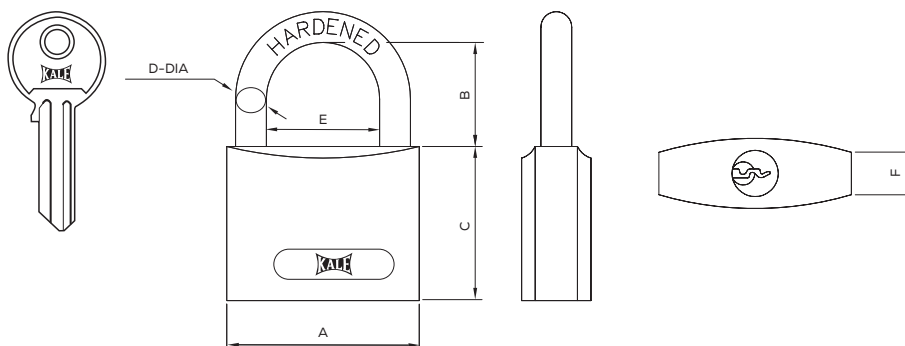

KD001/10-120

ЧУГУН
20 мм
IRON
20 mm

KD001/10-125

ЧУГУН
25 мм
IRON
25 mm

KD001/10-130

ЧУГУН
30 мм
IRON
30 mm

KD001/10-140

ЧУГУН
40 мм
IRON
40 mm

KD001/10-150

ЧУГУН
50 мм
IRON
50 mm

KD001/10-160

ЗАМОК НАВЕСНОЙ, ЧУГУН 60 мм
IRON PADLOCKS 60 mm

Гарантия: 5 лет
Warranty: 5 year

	ТИП / TYPE	A	B	C	D	E	F
KD001/10-120	20	21 мм/mm	21	11,1	3,3	10,7	11
KD001/10-125	25	25 мм/mm	24	13,8	4,3	12,7	12,5
KD001/10-130	30	32 мм/mm	30	16,4	5,3	16,7	15
KD001/10-140	40	38 мм/mm	34	21,7	6,3	19,7	17,7
KD001/10-150	50	50 мм/mm	41	25	9	25	23
KD001/10-160	60	63 мм/mm	50	32,3	10,5	32,5	26,5