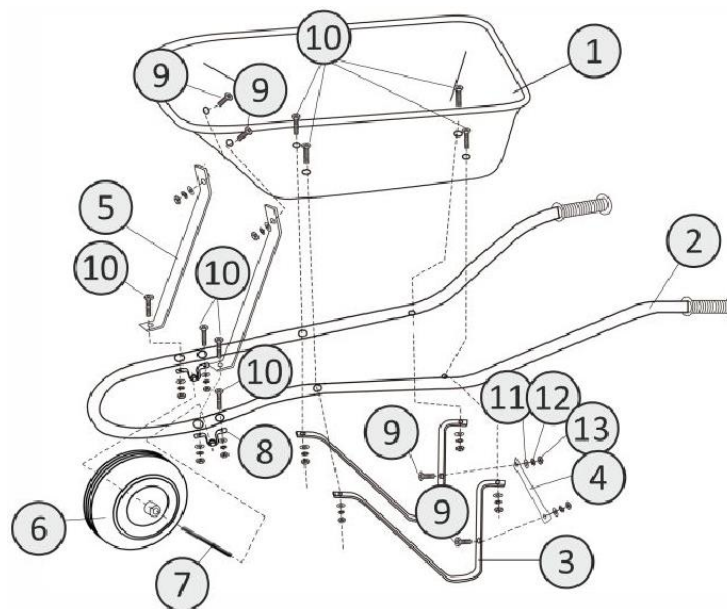

### Схема сборки и комплектация

№ п/п	Наименование	Кол-во
1	Кузов	1
2	Рама	1
3	Стойка	2
4	Перемычка стойки	1
5	Перемычка кузова	2
6	Колесо	1
7	Ось колеса Ø16x170	1
8	Держатель оси	2
9	Болт М8x25	4
10	Болт М8x50	8
11	Шайба М8	12
12	Гровер М8	12
13	Гайка М8	12