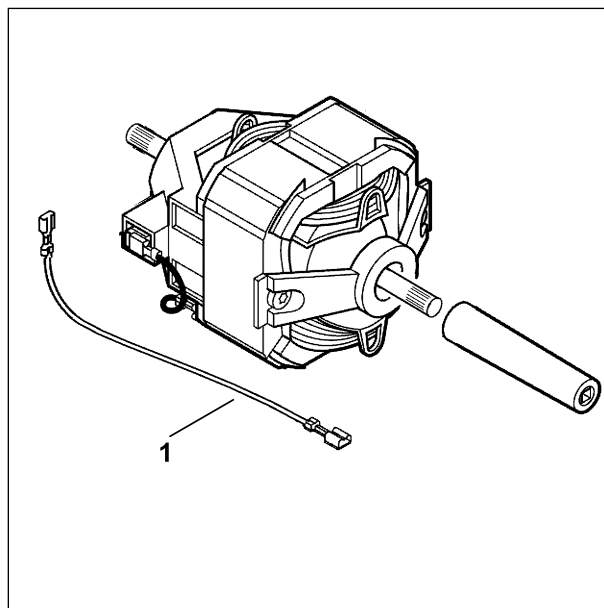

Rasentrimmer

Übersicht

1. Geänderte Anschlussleitung

1. Geänderte Anschlussleitung

Beim Modell TE 1000 wird der Elektromotor optimiert. Die Artikelnummer des Elektromotors ändert sich nicht.

Durch die Optimierung des Elektromotors ändert sich die Leitung **1**.

Änderungseinsatz

Modell	ab Maschinennummer
TE 1000	4 31 166 697

Zusammenfassung

Pos.	Benennung	bisherige Ausführung	neue Ausführung	Bemerkung
1	Leitung	6440 440 1920	6440 440 1921	(3), (B)

Bemerkung

- | | |
|---|--|
| <ul style="list-style-type: none"> (1) Bauteil in neuer Ausführung ist mit Bauteil in bisheriger Ausführung tauschbar. (2) Bauteil in neuer Ausführung ist mit Bauteil in bisheriger Ausführung nicht tauschbar. (3) Bauteil in bisheriger Ausführung kann für neue Geräte nicht verwendet werden, Bauteil in neuer Ausführung kann aber für Geräte älterer Bauart verwendet werden. | <ul style="list-style-type: none"> (A) Bauteil in bisheriger Ausführung ist als Ersatzteil weiterhin erhältlich. (B) Bauteil in bisheriger Ausführung ist nach Aufbrauch der Lagerstände als Ersatzteil nicht mehr erhältlich. (C) Bauteil in bisheriger Ausführung ist als Ersatzteil nicht mehr erhältlich. (D) Neuteil |
|---|--|