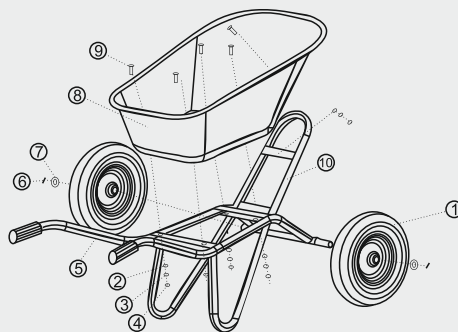

ГРУЗОПОДЪЕМНОСТЬ

200 кг

ОЦИНКОВАННЫЙ КУЗОВ

ПРОЧНАЯ, ЖЕСТКАЯ РАМА

ПЫЛЕЗАЩИЩЕННЫЙ ПОДШИПНИК

eco

WB201-2

**ТАЧКА СТРОИТЕЛЬНАЯ
ДВУХКОЛЁСНАЯ**

Объем, л 90

Грузоподъемность, кг 200

Made in P.R.C. by ECO GROUP HK LTD. for ECO Group (Italy). Произведено в Китае ECO GROUP HK LTD. для ECO Group (Италия).
Дата производства: 11.2023. Срок годности не ограничен.
Импортер в Республике Беларусь: ООО «ТД Комплект», 220103, г. Минск, ул. Кнорина, 50, к. 302А. Импортер в Российской Федерации: ООО «Садовая техника и инструменты», 105082, г. Москва, ул. Большая Почтовая, дом 40, строение 1, этаж 3, к. 7А. Импортер в Республике Казахстан: ТОО «Eco Group Kazakhstan», г. Алматы, Алмалинский район, ул. Байзакова, здание 222.

СХЕМА СБОРКИ / КОМПЛЕКТАЦИЯ ТАЧКИ WB201-2

№п/п	Наименование	Кол-во
1	Колесо	2
2	d8 плоская шайба	5
3	d8 пружинная шайба	5
4	M8 Гайка	5
5	Рама	1
6	Шплинт	2
7	d20 плоская шайба	2
8	Корыто	1
9	M8×25 болт	5
10	Стойка	1