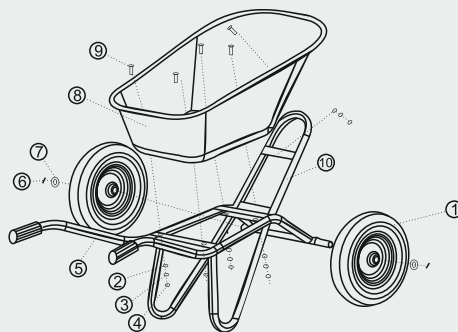

ГРУЗОПОДЪЕМНОСТЬ

350 кг

ОЦИНКОВАННЫЙ КУЗОВ

ПРОЧНАЯ, ЖЕСТКАЯ РАМА

ПЫЛЕЗАЩИЩЕННЫЙ ПОДШИПНИК

eco

WB351-2

ТАЧКА СТРОИТЕЛЬНАЯ
ДВУХКОЛЕСНАЯ

Объем, л 130

Грузоподъемность, кг 350

Made in P.R.C. by ECO GROUP HK LTD. for ECO Group (Italy). Произведено в Китае ECO GROUP HK LTD. для ECO Group (Италия).
Дата производства: 11.2023. Срок годности не ограничен.
Импортер в Республике Беларусь: ООО «ТД Комплект», 220103, г. Минск, ул. Кнорина, 50, к. 302А. Импортер в Российской Федерации: ООО «Садовая техника и инструменты», 105082, г. Москва, ул. Большая Почтовая, дом 40, строение 1, этаж 3, к. 7А. Импортер в Республике Казахстан: ТОО «Eco Group Kazakhstan», г. Алматы, Алмалинский район, ул. Байзакова, здание 222.

СХЕМА СБОРКИ / КОМПЛЕКТАЦИЯ ТАЧКИ WB351-2

№п/п	Наименование	Кол-во
1	Колесо	2
2	d8 плоская шайба	5
3	d8 пружинная шайба	5
4	M8 Гайка	5
5	Рама	1
6	Шплинт	2
7	d20 плоская шайба	2
8	Корыто	1
9	M8×25 болт	5
10	Стойка	1