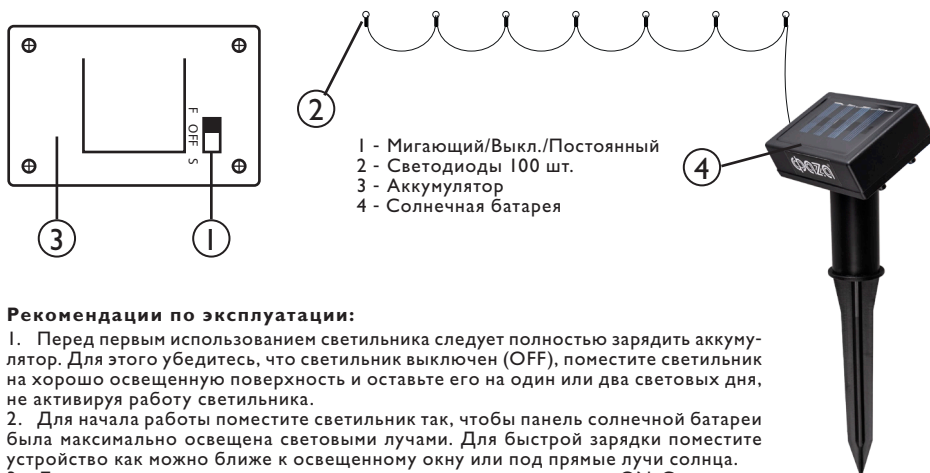

СВЕТИЛЬНИК НА СОЛНЕЧНОЙ БАТАРЕЕ

Модели: SLR-G01-100Y, SLR-G01-100W, SLR-G01-100M

Уважаемый покупатель!

Благодарим Вас за приобретение продукта ФАЗА. Этот продукт разработан и изготовлен в соответствии с высокими стандартами качества.

Перед использованием изделия внимательно ознакомьтесь с настоящей инструкцией по эксплуатации и сохраните ее для дальнейшего использования в качестве справочного материала.

Светильник светодиодный аккумуляторный с солнечной панелью предназначен для декоративной подсветки снаружи в темное время суток.

Благодаря встроенному фотосенсору, светильник автоматически начинает светиться только при наступлении темноты и выключается при наступлении светлого времени суток. Зарядка аккумулятора осуществляется с помощью солнечной панели. Установите светильник так, чтобы на солнечную панель попал солнечный свет.

Рекомендации по эксплуатации:

1. Перед первым использованием светильника следует полностью зарядить аккумулятор. Для этого убедитесь, что светильник выключен (OFF), поместите светильник на хорошо освещенную поверхность и оставьте его на один или два световых дня, не активируя работу светильника.
2. Для начала работы поместите светильник так, чтобы панель солнечной батареи была максимально освещена световыми лучами. Для быстрой зарядки поместите устройство как можно ближе к освещенному окну или под прямые лучи солнца.
3. Для включения светильника переведите выключатель в положение ON. Светильник автоматически начнет светиться только при наступлении темноты. В темное время суток светильник светится от аккумулятора, заряженного в светлое время суток. С наступлением светлого времени суток светильник погаснет.
4. В выключенном положении (OFF) при наступлении темноты светильник включится.
5. Не допускайте повреждений солнечной панели твердыми предметами.
6. Не допускайте загрязнения солнечной панели.

Рекомендации по хранению:

1. При длительном хранении убедитесь, что изделие выключено (OFF).
2. При длительном хранении рекомендуется перезаряжать солнечную батарею (помещать изделие под лучи источников света) в течение 6-8 часов каждый месяц.
3. Рекомендованные условия хранения: в помещениях с естественной вентиляцией при температуре от -20°C до +50°C и относительной влажности не более 80%.

Обслуживание:

1. Для очистки корпуса используйте хлопковую ткань с небольшим количеством спиртосодержащего чистящего раствора.
2. Никогда не используйте для очистки корпуса сильных химических активных чистящих средств. Это может привести к повреждению пластиковых элементов.
3. Не разбирайте светильник самостоятельно, обратитесь к квалифицированным специалистам.
4. В случае замены рекомендуется использовать аккумуляторную батарею с аналогичными характеристиками.

Модели: SLR-G01-100Y, SLR-G01-100W, SLR-G01-100M