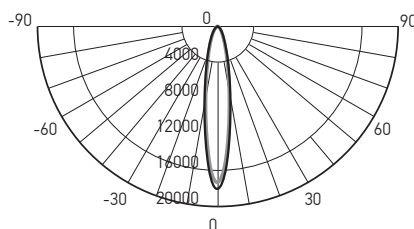

СПЕКТР ИЗЛУЧЕНИЯ РОЗОВОГО ЦВЕТА

НАПРАВЛЕННЫЙ СВЕТ

PTR 0730 FOOD MEAT BL

PTR 0730 FOOD MEAT WH

ТЕХНИЧЕСКИЕ ХАРАКТЕРИСТИКИ

- Источник света: светодиоды COB
- Материал корпуса: алюминий
- Цвет корпуса: черный, белый
- Материал рассеивателя: поликарбонат
- Угол светораспределения: 24°
- Входное напряжение / частота: 180–250 В / 50 Гц
- Тип шины: однофазная
- Коэффициент пульсации: < 5 %
- Коэффициент мощности: $\cos \phi > 0,60$
- Температура эксплуатации: $-20^{\circ} \dots +40^{\circ} \text{C}$
- Срок службы светодиодов: 35 000 часов
- Гарантийный срок: 2 года

PTR 0730 FOOD MEAT 30w

Код для заказа	Штрих-код	Артикул	Мощность, Вт	Световой поток, лм	Размеры, АхВхС, мм	Вес, кг	Упаковна., шт.
5026605	4895205026605	PTR 0730 FOOD MEAT 30w 24° BL IP40	30	1800	76x160x128	0,395	1/40
5026629	4895205026629	PTR 0730 FOOD MEAT 30w 24° WH IP40	30	1800	76x160x128	0,395	1/40