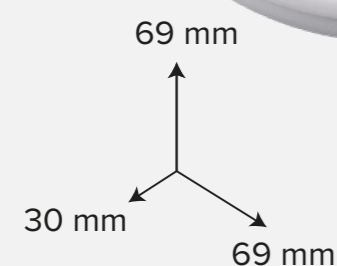

Характеристики источника света

- 6 белых SMD светодиодов + 3 RGB светодиода
- Яркость 60 Люмен.
- Цветовая температура 6500 - 7000 K
- Режимы работы светильника (устанавливаются с пульта ДУ):
  - 2 градации яркости белого свечения
  - 12 вариантов цветовых оттенков
  - Режим последовательного переключения цветов
  - Таймер на выключение (4 часа / 8 часов)

Характеристики источника питания

- Питание каждого светильника от 3-х батареек типа AAA / LR03 (в комплект не входят)
- Питание пульта ДУ от батареек CR2025 (входит в комплект поставки)

Общие характеристики

- Вес каждого светильника 28 г.
- Материал корпуса: АБС-пластик, полипропилен
- IP20 класс пылевлагозащиты