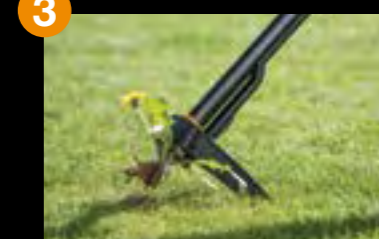

Высота: - Длина: **997 мм** Ширина: **290 мм** Вес: **930 г** В коробке: **4**

Артикул: **1020126**

Старый артикул: **139950**

- Подходит для удаления любых сорняков
- Эргономичный дизайн ручки

Экологичная прополка

1
Обхватите сорняк зубцами инструмента.

2
Нажмите на упор для ноги. Потяните удалитель сорняков на себя.

3
Вытащите сорняк с корнем.

Удалитель сорняков телескопический SmartFit™

Высота: - Длина: **990 мм** Ширина: **315 мм** Вес: **1250 г** В коробке: **4**