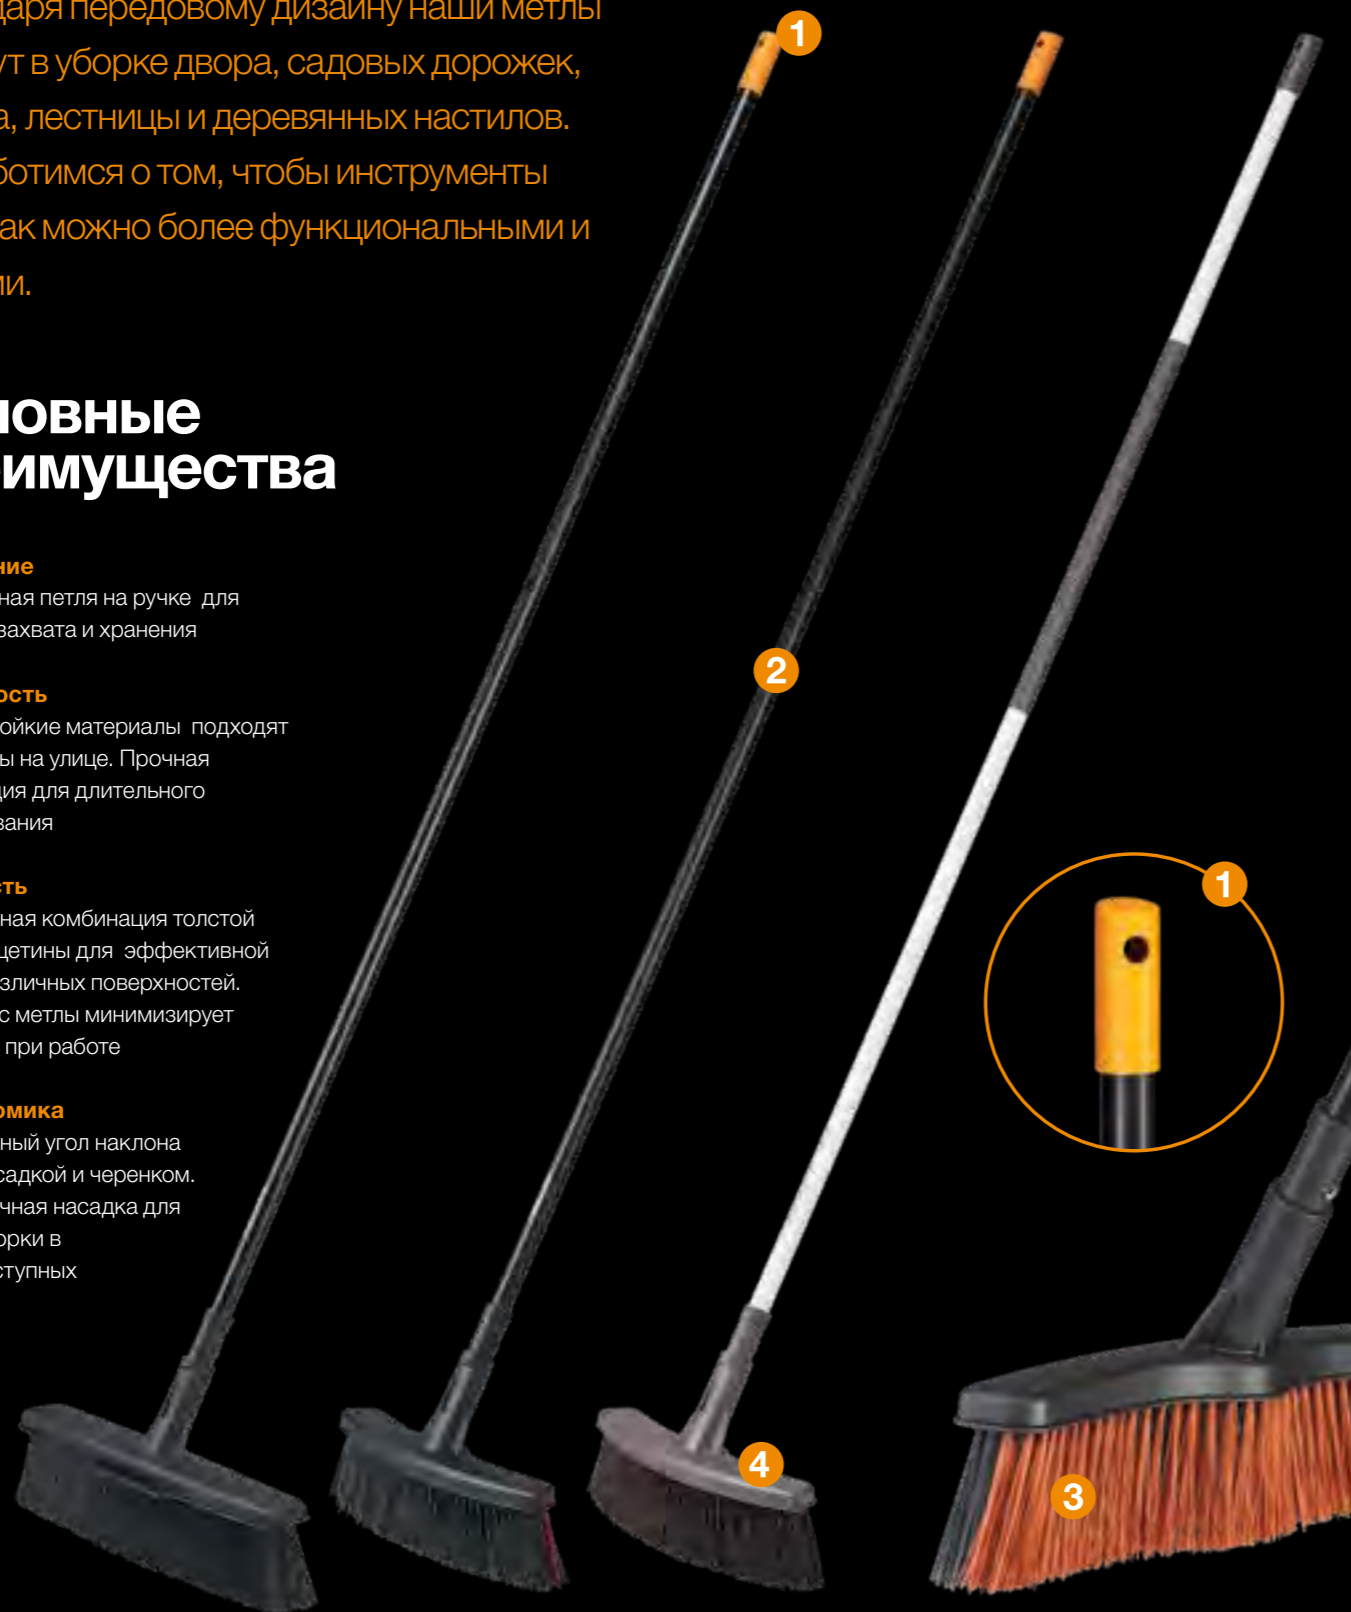

Основные преимущества

1 Хранение

Специальная петля на ручке для удобного захвата и хранения

2 Прочность

Морозостойкие материалы подходят для работы на улице. Прочная конструкция для длительного использования

3 Легкость

Оптимальная комбинация толстой и тонкой щетины для эффективной уборки различных поверхностей. Легкий вес метлы минимизирует усталость при работе

4 Эргономика

Оптимальный угол наклона между насадкой и черенком. Эргономичная насадка для легкой уборки в труднодоступных местах

Облегченная метла

Облегченная метла

Высота: 125 мм | Длина: 1620 мм | Ширина: 380 мм | Вес: 630 г | В коробке: 4

Артикул: 1025927

Старый артикул: -

Новинка

- Метла подходит для уборки гладких поверхностей, таких как деревянные полы, балконы и террасы.
- Плотные расположенные щетинки легко захватывают мелкие частицы пыли вместе с более крупным мусором
- Края метлы специально загнуты внутрь, удобно собирать листья и другой садовый мусор
- Алюминиевый черенок овального сечения очень легкий, не подвержен ржавчине
- Пластиковое покрытие на черенке для удобного захвата
- Специальное отверстие из материала SoftGrip™ для удобства хранения