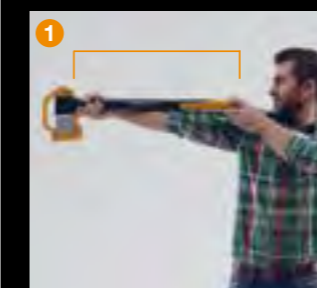

Выберите топор подходящего размера

1. ТЕСТ НА ДЛИНУ ТОПОРА

Возьмите топор за топорнице, как показано на рисунке 1. Направьте топорнице в сторону плеча. Если конец рукоятки упирается в плечо, то топор слишком длинный.

ТЕСТ НА ВЕС ТОПОРА

Возьмите топор за конец рукоятки и позвольте лезвию свободно висеть в воздухе, как показано на рисунке 2. Держите запястье близко к телу, используйте его как опорную точку, поднимите топор вертикально. Если вы не можете поднять топор, то выберите более легкую модель инструмента.