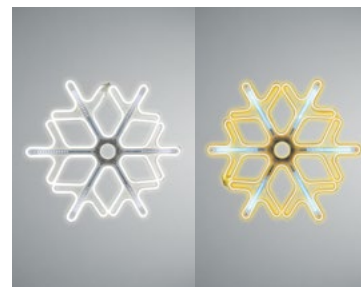

NEW!

Снежинка из гибкого неона

501-223*  60×60 см

* С эффектом тающих сосулек

NEW!

Снежинка из гибкого неона

501-326  60×60 см

Снежинка из гибкого неона