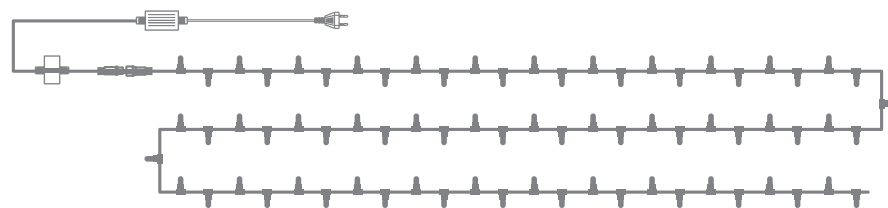

Артикул	Цвет свечения	Размер, м	Цвет провода	Тип свечения
325-146	теплый белый	100	черный	эффект мерцания
NEW! 325-166	теплый белый	100	прозрачный	эффект мерцания
325-123	синий	100	черный	постоянное
325-121	желтый	100	черный	постоянное
325-129	мультиколотр	100	черный	постоянное