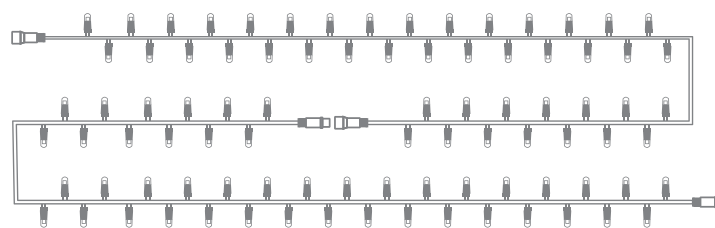

ГИРЛЯНДА НИТЬ ПВХ

IP65
СТЕПЕНЬ
ЗАЩИТЫ

МАТЕРИАЛ
ПРОВОДА
ПВХ

230 В
СОЕДИНЕНИЕ
до 100 м

24 В
СОЕДИНЕНИЕ
до 50 м

+40 °С
-25 °С
ТЕМПЕРАТУРА
ИСПОЛЬЗОВАНИЯ

Артикул	Цвет свечения	Размер, м	Количество диодов, LED	Тип свечения	Цвет провода	Напряжение, В
305-135	<input type="checkbox"/> белый	10 м	100	постоянное	белый	24
305-145	<input type="checkbox"/> белый	10 м	100	постоянное	черный	24
305-155	<input type="checkbox"/> белый	10 м	100	постоянное	прозрачный	24
305-165	<input type="checkbox"/> белый	10 м	100	постоянное	белый	230
305-175	<input type="checkbox"/> белый	10 м	100	постоянное	черный	230
305-185	<input type="checkbox"/> белый	10 м	100	постоянное	прозрачный	230
305-195	<input type="checkbox"/> белый	10 м	200	постоянное	прозрачный	230
305-235	<input type="checkbox"/> белый	10 м	100	эффект мерцания	белый	24
305-245	<input type="checkbox"/> белый	10 м	100	эффект мерцания	черный	24
305-255	<input type="checkbox"/> белый	10 м	100	эффект мерцания	прозрачный	24
305-265	<input type="checkbox"/> белый	10 м	100	эффект мерцания	белый	230
305-275	<input type="checkbox"/> белый	10 м	100	эффект мерцания	черный	230
305-285	<input type="checkbox"/> белый	10 м	100	эффект мерцания	прозрачный	230
305-295	<input type="checkbox"/> белый	10 м	200	эффект мерцания	прозрачный	230