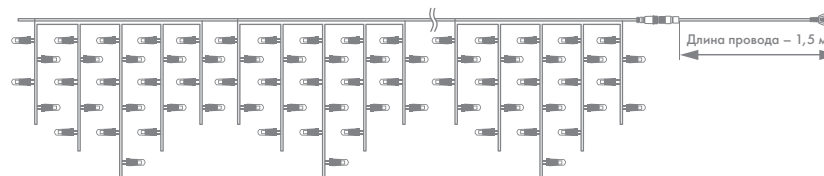

Артикул	Цвет свечения	Размер, м	Количество диодов, LED	Тип свечения	Цвет провода	Соединение, м
255-306	теплый белый	5,0×0,7	152	эффект мерцания	черный	до 50
255-286	теплый белый	5,6×0,9	240	постоянное	белый	до 50
255-246	теплый белый	5,6×0,9	240	эффект мерцания	черный	до 50
NEW! 255-256	теплый белый	5,6×0,9	240	эффект мерцания	черный	до 50
NEW! 255-266	теплый белый	5,6×0,9	240	эффект мерцания	белый	до 50
NEW! 255-316	теплый белый	5×0,7	152	постоянное	черный	до 50
NEW! 255-296	теплый белый	6,0×1,5	480	постоянное	черный	до 50
255-203	синий	4,0×0,6	128	постоянное	белый	до 50
255-223	синий	4,0×0,6	128	постоянное	черный	до 50
255-233	синий	4,0×0,6	128	эффект мерцания	черный	до 50
255-243	синий	5,6×0,9	240	постоянное	черный	до 50
255-283	синий	5,6×0,9	240	постоянное	белый	до 50
255-253	синий	5,6×0,9	240	эффект мерцания	черный	до 50
255-201	желтый	4,0×0,6	128	постоянное	белый	до 50
255-221	желтый	4,0×0,6	128	постоянное	черный	до 50
255-231	желтый	4,0×0,6	128	эффект мерцания	белый	до 50
255-241	желтый	5,6×0,9	240	постоянное	черный	до 50
255-202	красный	4,0×0,6	128	постоянное	белый	до 50
255-244	зеленый	5,6×0,9	240	постоянное	черный	до 50