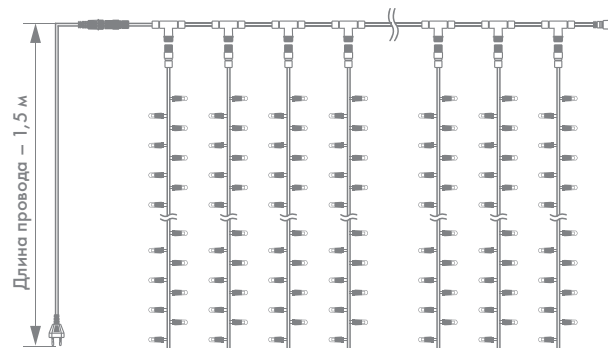

Артикул	Цвет свечения	Размер, м	Количество диодов, LED	Тип свечения	Цвет провода	Соединение, шт.
235-106	теплый белый	2×0,8	160	постоянное	прозрачный	до 10
NEW! 235-286	теплый белый	2×0,8	160	постоянное	черный	до 10
NEW! 235-236	теплый белый	2×0,8	160	эффект мерцания	прозрачный	до 10
NEW! 235-356	теплый белый	2×0,8	160	эффект мерцания	черный	до 10
235-116	теплый белый	2×1,5	300	постоянное	белый	до 5
235-126	теплый белый	2×1,5	300	постоянное	черный	до 5
235-306	теплый белый	2×1,5	300	постоянное	прозрачный	до 5
235-306-6	теплый белый	2×1,5	192	постоянное	прозрачный	до 4
235-316	теплый белый	2×1,5	300	эффект мерцания	прозрачный	до 4
235-136	теплый белый	2×3	600	постоянное	белый	до 4
235-146	теплый белый	2×3	600	постоянное	черный	до 4
235-156	теплый белый	2×3	600	постоянное	прозрачный	до 4
235-156-6	теплый белый	2×3	448	постоянное	прозрачный	до 3
235-326	теплый белый	2×3	600	эффект мерцания	прозрачный	до 3
NEW! 235-366	теплый белый	2×3	600	эффект мерцания	белый	до 3
235-176	теплый белый	2×6	768	постоянное	прозрачный	до 2
NEW! 235-376	теплый белый	2×6	768	постоянное	черный	до 2
NEW! 235-396	теплый белый	2×6	768	постоянное	белый	до 2
NEW! 235-296	теплый белый	2×6	768	постоянное	белый	до 2
NEW! 235-386	теплый белый	2×6	768	эффект мерцания	прозрачный	до 2
235-196	теплый белый	2×9	1200	постоянное	прозрачный	до 2