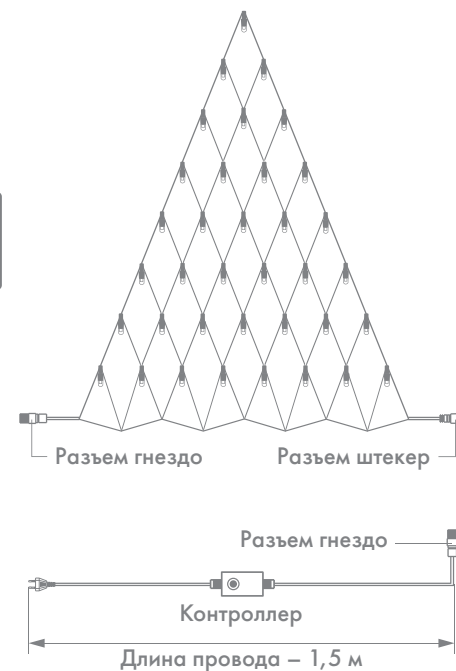

ГИРЛЯНДА СЕТЬ ТРЕУГОЛЬНАЯ

IP65
СТЕПЕНЬ
ЗАЩИТЫ

230 В
НАПРЯЖЕНИЕ

МАТЕРИАЛ
ПРОВОДА
ПВХ

+40 °С
-25 °С
ТЕМПЕРАТУРА
ИСПОЛЬЗОВАНИЯ