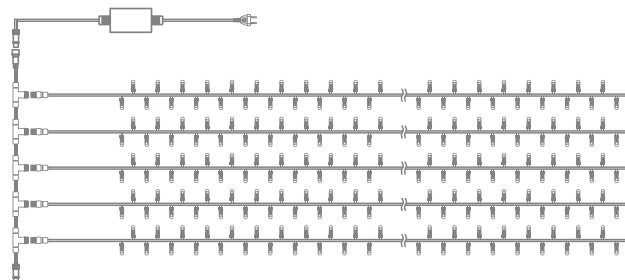

ГИРЛЯНДА КЛИП-ЛАЙТ

Артикул	Цвет свечения	Размер, м	Количество диодов, LED	Тип свечения
323-315	<input type="checkbox"/> белый	3×10	198	постоянное
323-305	<input type="checkbox"/> белый	3×20	399	с динамикой
323-505	<input type="checkbox"/> белый	5×20	665	постоянное
323-605	<input type="checkbox"/> белый	5×20	665	эффект мерцания
323-316	<input checked="" type="checkbox"/> теплый белый	3×10	198	постоянное
323-506	<input checked="" type="checkbox"/> теплый белый	5×20	665	постоянное
323-606	<input checked="" type="checkbox"/> теплый белый	5×20	665	эффект мерцания
323-313	<input checked="" type="checkbox"/> синий	3×10	198	постоянное
323-303	<input checked="" type="checkbox"/> синий	3×20	399	с динамикой
323-503	<input checked="" type="checkbox"/> синий	5×20	665	постоянное
323-603	<input checked="" type="checkbox"/> синий	5×20	665	эффект мерцания