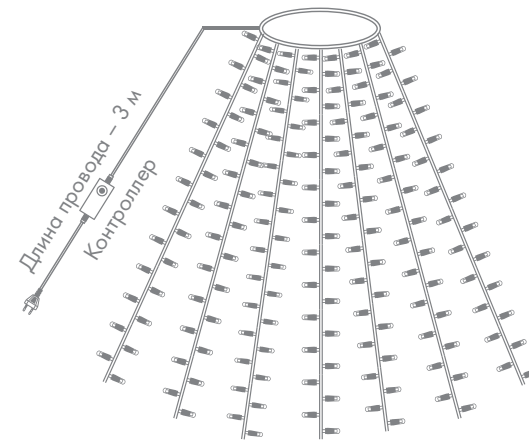

ГИРЛЯНДА ЕЛОЧНАЯ

8
РЕЖИМОВ
СВЕЧЕНИЯ

IP20
СТЕПЕНЬ
ЗАЩИТЫ

ЦВЕТ
И МАТЕРИАЛ
ПРОВОДА
ЗЕЛЕНЬ
ПВХ

230 В
НАПРЯЖЕНИЕ

+35 °С
-1 °С
ТЕМПЕРАТУРА
ИСПОЛЬЗОВАНИЯ

Артикул	Цвет свечения	Размер, м	Количество диодов, LED
235-075	<input type="checkbox"/> белый	7 нитей × 1,5 м	105
235-085	<input type="checkbox"/> белый	7 нитей × 1,8 м	126
235-076	<input checked="" type="checkbox"/> теплый белый	7 нитей × 1,5 м	105
235-086	<input checked="" type="checkbox"/> теплый белый	7 нитей × 1,8 м	126
235-079	<input checked="" type="checkbox"/> мультицвет	7 нитей × 1,5 м	105
235-089	<input checked="" type="checkbox"/> мультицвет	7 нитей × 1,8 м	126