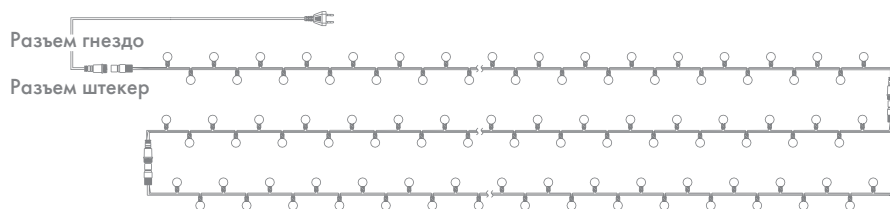

ГИРЛЯНДА МУЛЬТИШАРИКИ ПВХ