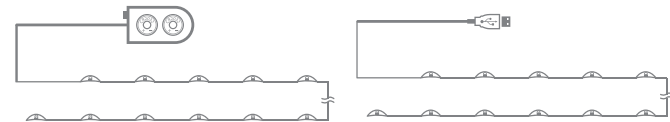

Артикул	Цвет свечения	Размер, м	Количество диодов, LED	Питание
302-015²	☐ белый	3	30	2×CR2032
302-025³	☐ белый	2	20	3×LR44
303-005	☐ белый	2	20	2×CR2032
303-010⁴	☐ белый	2	20	2×CR2032
315-965	☐ белый	5	50	USB
315-975	☐ белый	10	100	USB
NEW! 302-005¹	☐ белый	2	20	2×CR2032
302-006	☐ теплый белый	2	20	2×CR2032
302-016²	☐ теплый белый	3	30	2×CR2032
302-026³	☐ теплый белый	2	20	3×LR44
303-006¹	☐ теплый белый	2	20	2×CR2032
315-966	☐ теплый белый	5	50	USB
315-976	☐ теплый белый	10	100	USB
303-003	☐ синий	2	20	2×CR2032
303-004	☐ бирюзовый	2	20	2×CR2032
303-001	☐ желтый	2	20	2×CR2032
303-008	☐ зеленый	2	20	2×CR2032
303-002	☐ красный	2	20	2×CR2032
303-007	☐ розовый	2	20	2×CR2032
302-009¹	☐ мультицвет	2	20	2×CR2032
302-019²	☐ мультицвет	3	30	2×CR2032
302-029³	☐ мультицвет	2	20	3×LR44
303-009-1	☐ мультицвет	2	20	2×CR2032
315-959*	☐ RGB	2	20	USB

* Хаотичная смена цвета

¹ С крупными каплями

² С прищепкой

³ С пробкой

⁴ Насадки Снежинки