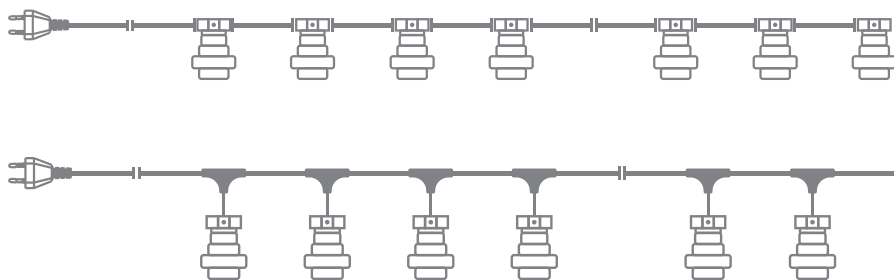

ГИРЛЯНДА БЕЛТ-ЛАЙТ

готовый комплект без ламп

Артикул	Размер, м	Количество патронов	Шаг, см	Цвет провода
331-331	10	20 патронов	50	черный
331-332	10	20 патронов	50	белый
331-333	20	40 патронов	50	черный
331-334	20	40 патронов	50	белый
331-335	10	20 подвесных патронов	50	черный
331-336	10	20 подвесных патронов	50	белый
331-337	20	40 подвесных патронов	50	черный