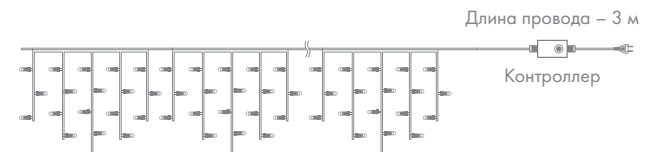

* Насадки шарики

ГИРЛЯНДА БАХРОМА

8
РЕЖИМОВ
СВЕЧЕНИЯ

IP20
СТЕПЕНЬ
ЗАЩИТЫ

ЦВЕТ
И МАТЕРИАЛ
ПРОВОДА
ПРОЗРАЧНЫЙ
ПВХ

230 В
НАПРЯЖЕНИЕ

+35 °С
+1 °С
ТЕМПЕРАТУРА
ИСПОЛЬЗОВАНИЯ

Артикул	Цвет свечения	Размер, м	Количество диодов, LED
255-015	<input type="checkbox"/> белый	1,8×0,5	48 LED
255-016	<input type="checkbox"/> теплый белый	1,8×0,5	48 LED
255-013	<input type="checkbox"/> синий	1,8×0,5	48 LED
255-019	<input type="checkbox"/> мультицвет	1,8×0,5	48 LED
255-009*	<input type="checkbox"/> RGB	1,8×0,5	48 LED