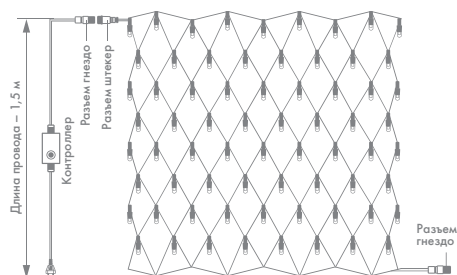

ГИРЛЯНДА СЕТЬ ПВХ