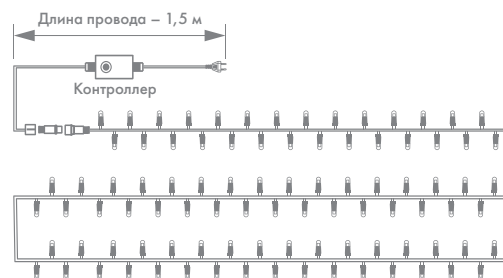

Артикул	Цвет свечения	Размер, м	Количество диодов, LED	Соединение, м
303-325	☐ белый	20	240	до 100
303-326	☐ теплый белый	20	240	до 100
303-329	☐ мультиколер	20	240	до 100