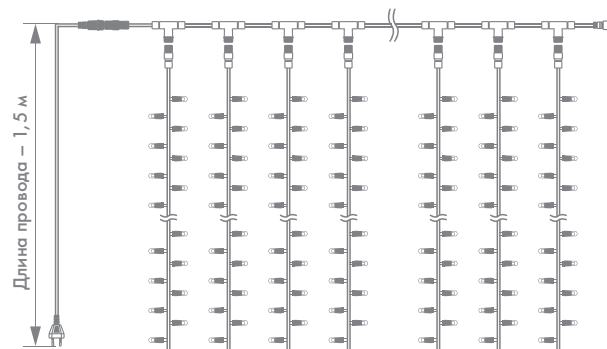

Артикул	Цвет свечения	Размер, м	Количество диодов, LED	Тип свечения	Цвет провода	Соединение, шт.
237-141	желтый	2x3	760	постоянное	черный	до 4
237-124	зеленый	2x1,5	360	постоянное	черный	до 6
237-122	красный	2x1,5	360	постоянное	черный	до 6
237-132	красный	2x3	760	постоянное	белый	до 4
237-142	красный	2x3	760	постоянное	черный	до 4