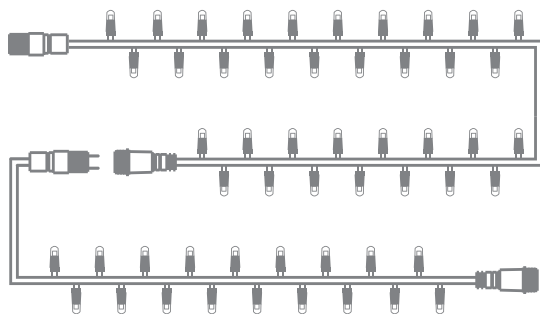

ГИРЛЯНДА КЛАСТЕР ПВХ

IP65
СТЕПЕНЬ
ЗАЩИТЫ

230 В
НАПРЯЖЕНИЕ

МАТЕРИАЛ
ПРОВОДА
ПВХ

+40 °С
-25 °С
ТЕМПЕРАТУРА
ИСПОЛЬЗОВАНИЯ