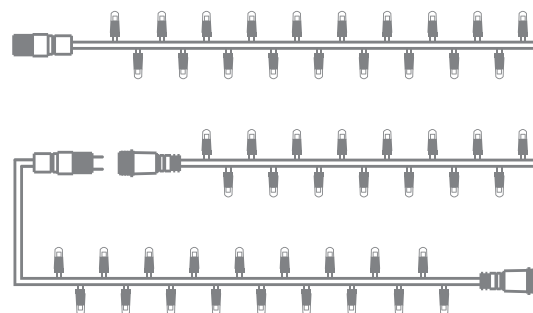

ГИРЛЯНДА КЛАСТЕР КАУЧУК

Артикул	Цвет свечения	Размер, м	Количество диодов, LED	Тип свечения	Соединение, м	Цвет провода
315-255	☐ белый	10	200	постоянное	до 150	черный
315-265	☐ белый	10	400	постоянное	до 80	черный
315-256	☒ теплый белый	10	200	постоянное	до 150	черный
315-266	☒ теплый белый	10	400	постоянное	до 80	черный