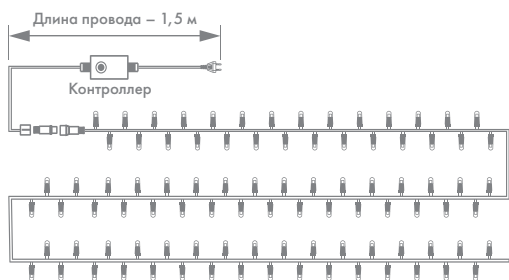

ГИРЛЯНДА ТВИНКЛ ПВХ