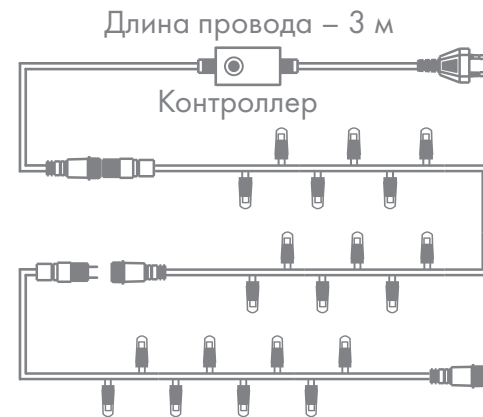

Артикул	Цвет свечения	Размер, м	Количество диодов, LED
303-625	□ белый	3	288
303-626	■ теплый белый	3	288
303-629	■ мультицвет	3	288