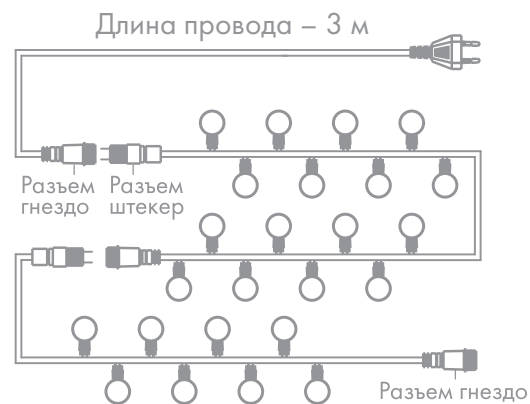

* Зеленый ПВХ

ГИРЛЯНДА КЛАСТЕР

Артикул	Цвет свечения	Размер, м	Количество диодов, LED
303-625	□ белый	3	288
303-626	■ теплый белый	3	288
303-629	■ мультицвет	3	288

ГИРЛЯНДА ШАРИКИ

 СОЕДИНЕНИЕ до 30 м	ТИП СВЕЧЕНИЯ СМЕНА ЦВЕТА	IP20 СТЕПЕНЬ ЗАЩИТЫ	ЦВЕТ И МАТЕРИАЛ ПРОВОДА ЗЕЛЕНЬ ПВХ	 230 В НАПРЯЖЕНИЕ	 +35 °С +1 °С ТЕМПЕРАТУРА ИСПОЛЬЗОВАНИЯ
--	-----------------------------------	----------------------------------	---	---	--