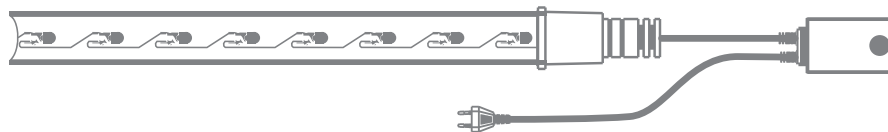

Артикул	Цвет свечения	Количество диодов, LED/м	Размер, м	Тип свечения
121-325-06	☐ белый	24	6	динамика*
121-325-14	☐ белый	24	14	динамика*
121-326-06	☒ теплый белый	24	6	динамика*
NEW! 121-326-10	☒ теплый белый	24	10	постоянный
121-326-14	☒ теплый белый	24	14	динамика*
NEW! 121-326-20	☒ теплый белый	24	20	постоянный
121-329-06	☒ мультицвет	24	6	динамика*
NEW! 121-329-10	☒ мультицвет	24	10	постоянный
121-329-14	☒ мультицвет	24	14	динамика*
NEW! 121-329-20	☒ мультицвет	24	20	постоянный
245-109	☒ RGB	36	6	смена цвета**
245-119	☒ RGB	36	14	смена цвета**

* Для динамики необходим контроллер 123-032, 123-034

** Для управления цветом и световыми эффектами необходим контроллер 245-907