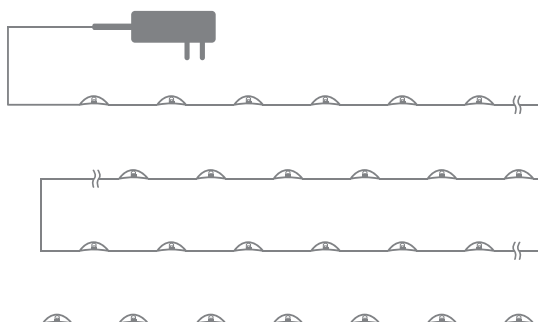

ГИРЛЯНДА РОСА

Артикул	Цвет свечения	Размер, м	Количество диодов, LED
303-205	☐ белый	20	200
303-206	☒ теплый белый	20	200
303-215	☐ белый	30	300
303-216	☒ теплый белый	30	300