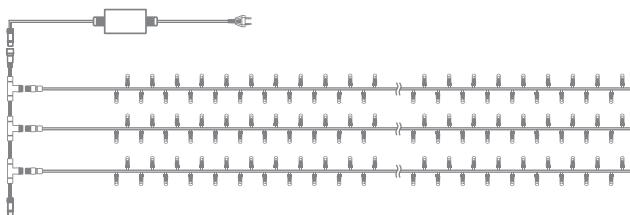

ГИРЛЯНДА КЛИП-ЛАЙТ

Артикул	Цвет свечения	Размер, м	Количество диодов, LED	Тип свечения
323-315	<input type="checkbox"/> белый	3×10	198	постоянное
323-305	<input type="checkbox"/> белый	3×20	399	с динамикой
323-505	<input type="checkbox"/> белый	5×20	665	постоянное
323-605	<input type="checkbox"/> белый	5×20	665	эффект мерцания
323-316	<input checked="" type="checkbox"/> теплый белый	3×10	198	постоянное
323-506	<input checked="" type="checkbox"/> теплый белый	5×20	665	постоянное
323-606	<input checked="" type="checkbox"/> теплый белый	5×20	665	эффект мерцания
323-313	<input checked="" type="checkbox"/> синий	3×10	198	постоянное
323-303	<input checked="" type="checkbox"/> синий	3×20	399	с динамикой
323-503	<input checked="" type="checkbox"/> синий	5×20	665	постоянное
323-603	<input checked="" type="checkbox"/> синий	5×20	665	эффект мерцания