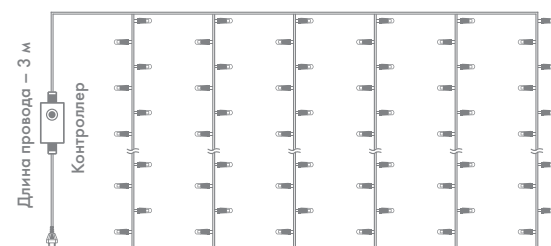

ГИРЛЯНДА ДОЖДЬ