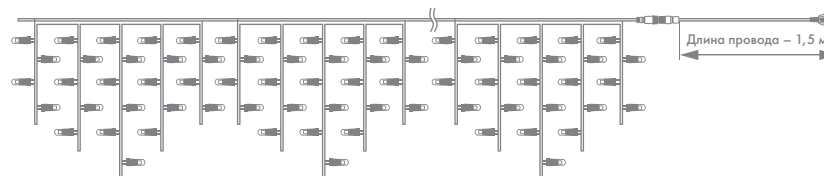

Артикул	Цвет свечения	Размер, м	Количество диодов, LED	Тип свечения	Цвет провода	Соединение, м
255-023	синий	1,8×0,5	48	постоянное	белый	до 20
255-031	синий	2,4×0,6	88	постоянное	черный	до 50
255-033	синий	2,4×0,6	88	постоянное	белый	до 50
255-033-6	синий	2,4×0,6	88	постоянное	белый	до 50
255-053	синий	2,4×0,6	88	постоянное	прозрачный	до 50
255-035	синий	2,4×0,6	88	эффект мерцания	белый	до 50
255-133	синий	4,8×0,6	176	постоянное	черный	до 50
255-136	синий	4,8×0,6	176	постоянное	белый	до 50
255-136-6	синий	4,8×0,6	152	постоянное	белый	до 50
255-143	синий	4,8×0,6	176	постоянное	прозрачный	до 50
255-163	синий	4,8×0,6	176	эффект мерцания	белый	до 50
255-131	желтый	4,8×0,6	176	постоянное	черный	до 50
255-141	желтый	4,8×0,6	176	постоянное	прозрачный	до 50
255-161	желтый	4,8×0,6	176	эффект мерцания	белый	до 50
255-052	красный	2,4×0,6	88	постоянное	прозрачный	до 50
255-054	зеленый	2,4×0,6	88	постоянное	прозрачный	до 50
255-134	зеленый	4,8×0,6	176	постоянное	черный	до 50
255-164	зеленый	4,8×0,6	176	эффект мерцания	белый	до 50
255-147	золотой	4,8×0,6	176	постоянное	прозрачный	до 50
245-209	RGB	4,8×0,6	176	постоянное	прозрачный	до 50