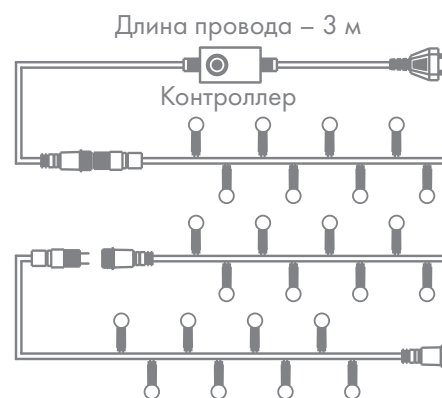

ГИРЛЯНДА МИШУРА