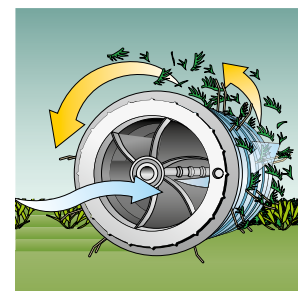

Тщательное удаление мха и аэрация

Ваш газон будет великолепным только в том случае, если вы будете регулярно очищать его от мха и листвы. В этом вам поможет скарификатор Bosch с его 20 регулируемых по высоте стальными зубцами: «-5 мм» для бережного удаления сухой травы без повреждения травяного покрова, «+10 мм» — для сбора листвы. Система «Jet-Collect» подаёт в травосборник весь материал вместе с воздушным потоком большой скорости, исключая любые заторы.

ВЫСОКОБОРОТИСТЫЙ ДВИГАТЕЛЬ С ПОНИЖАЮЩЕЙ ПЕРЕДАЧЕЙ

Компактное хранение

Складываемая вдвое ручка, складной травосборник

Большой 50-литровый травосборник

для длительной работы

Система «Jet-Collect»

Инновационный валик с зубцами из пружинной стали и входными вентиляционными отверстиями быстро и аккуратно устранил мох и сухую траву