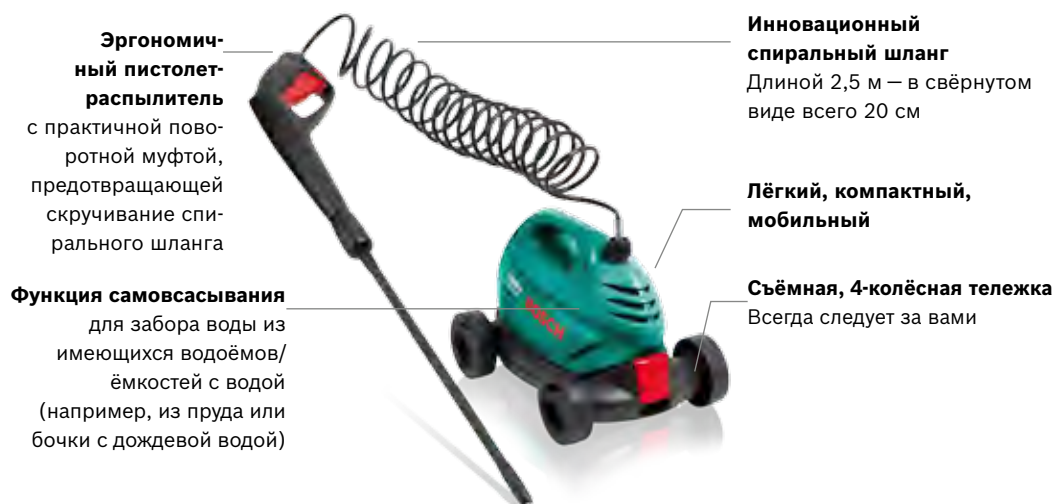

Очиститель высокого давления Aquatak Go Plus

Маленький, мобильный и очень мощный

Ищете мобильного помощника? Лёгкий и компактный Bosch Aquatak Go Plus на четырёх колёсах поможет вам очистить всё, что нужно: террасные покрытия, садовые горшки, бордюры пруда, окна, лестницы. Для этого в комплект поставки включены роторная трубка и сумка для принадлежностей. С весом всего 3,9 кг он является одним из самых лёгких очистителей высокого давления в своём классе. Для лёгкой транспортировки, большей свободы движения и просто вашего комфорта.

Поставляется в комплекте с трубкой с поворотным соплом
Разработана для того, чтобы очистка труднодоступных мест стала лёгким и комфортным занятием.