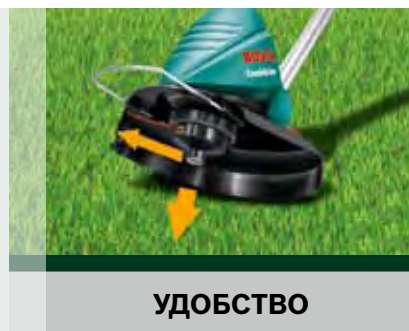

УДОБСТВО

Удобство

Поддерживать оптимальную длину лески легко – простой удар по земле регулирует подачу лески. Удобная замена шпυлек, а закрытые шпυльки препятствуют запутыванию лески.