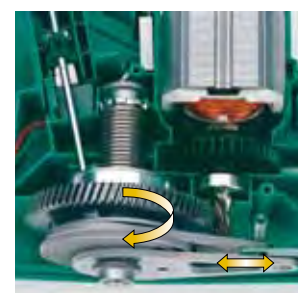

Высокая производительность

Благодаря крутящему моменту 80 Нм и ножам из высококачественной стали AHS 7000 Pro-T режет ветки диаметром до 34 мм.

- Высокопроизводительный двигатель с высоким крутящим моментом
- Муфта скольжения со сверхвысоким крутящим моментом
- Износостойкий шатунный привод (AHS Pro)

Кусторез AHS 7000 Pro-T

Максимальная производительность

Идеально подходит для высоких деревянистых живых изгородей.

Высокие живые изгороди – не проблема! Мощный двигатель на 700 Вт, сверхвысокий крутящий момент и невероятная длина ножа 700 мм обеспечивают исключительную производительность этого инструмента. Изготовленные с помощью лазерной технологии ножи с алмазной заточкой справляются с ветками толщиной до 34 мм.

Также предлагается с различной длиной ножа – см. с. 32–33.

Оптимальная балансировка для неустойчивой работы и удобства использования

Изготовленные с помощью лазерной технологии ножи с алмазной заточкой обеспечивают идеально чистый срез

Длина ножа 700 мм

Сверхмощный двигатель 700 Вт

Интенсивная резка Муфта скольжения со сверхвысоким крутящим моментом (80 Нм)

Защитное устройство ножей для работы вдоль стен и фундамента