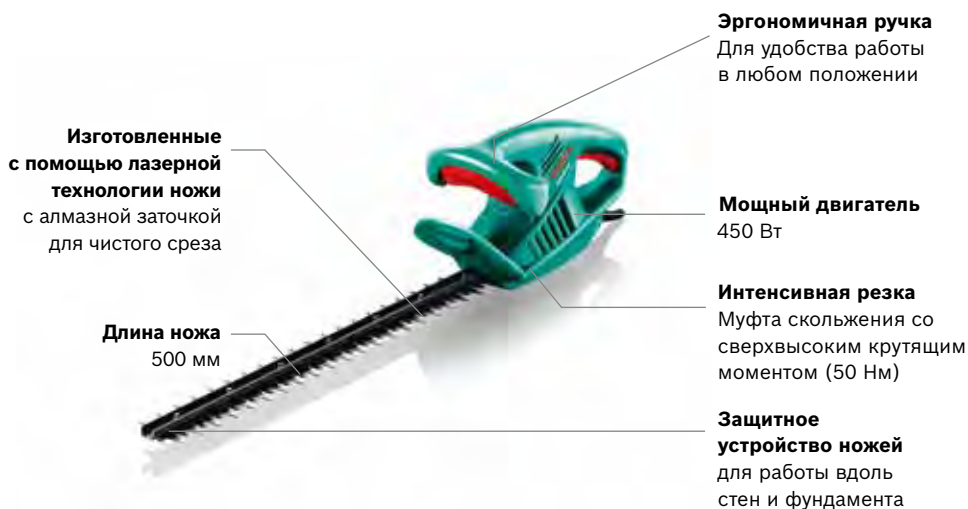

Кусторез AHS 50-16

Невероятно мощный инструмент

Идеально подходит для живых изгородей среднего размера.

Придайте живым изгородям среднего размера ухоженный вид с помощью этого удобного в использовании кустореза. Двигатель 450 Вт позволит резать ветки диаметром до 16 мм, а защитное устройство ножей препятствует повреждению этого мощного инструмента.

Также предлагается с различной длиной ножа – см. с. 32–33.

Практичность

Коллектор позаботится о том, чтобы обрезанные ветви не падали на живую изгородь, и вы избежали ненужной работы по её очистке.

Новинка! Кусторез AHS 60-16

Лёгкий и мощный для удобной подрезки

Этот лёгкий и компактный кусторез – настоящая находка для живых изгородей с тонкими или средними ветками. Он на 10 % легче предшествующей модели и специально разработан для удобства работы в любом положении. Мощный двигатель и расстояние между зубьями 16 мм обеспечивают максимальную производительность. Теперь подрезка живых изгородей не составит для вас никакого труда.

Также предлагается с различной длиной ножа – см. с. 32–33.