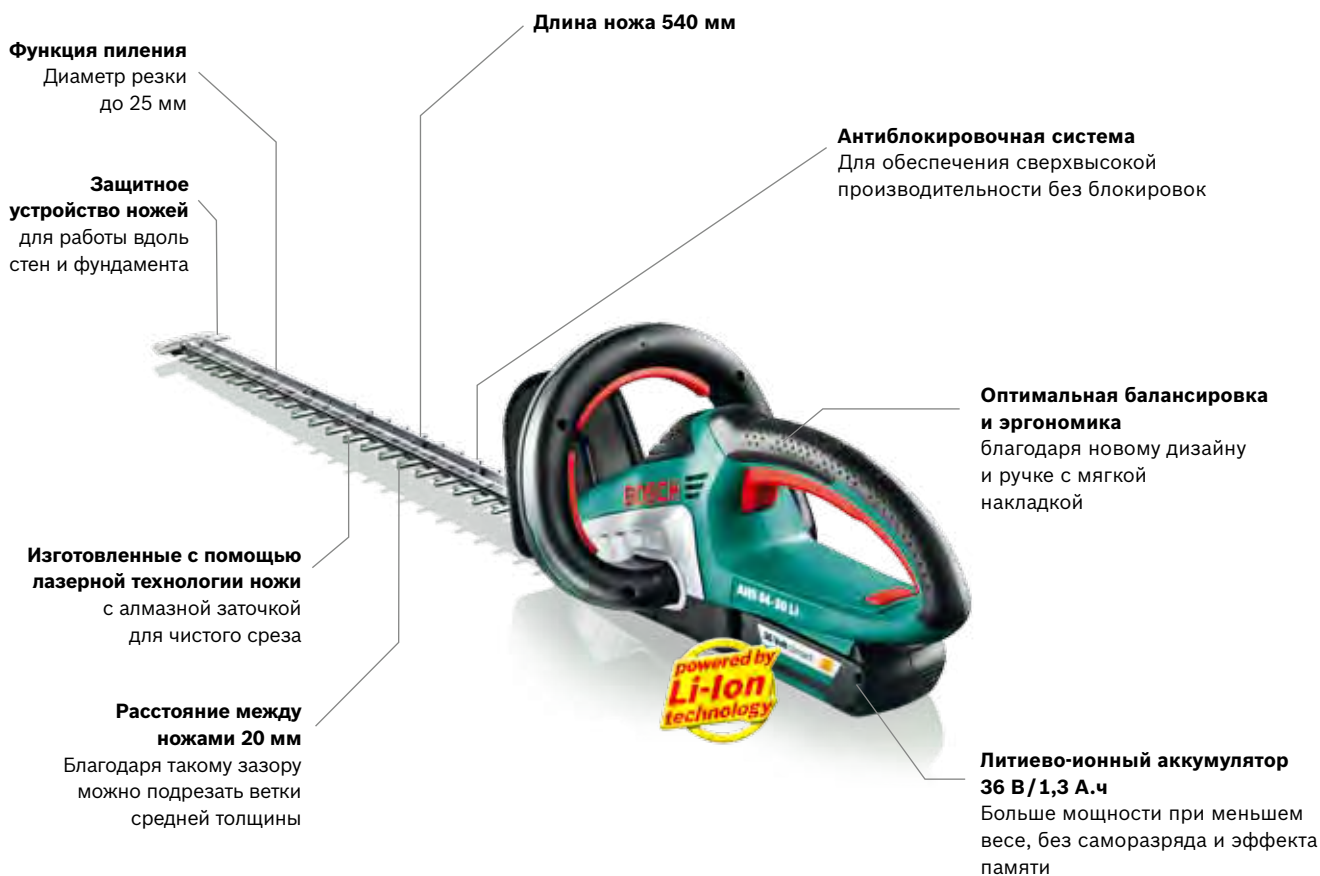

Аккумуляторный кусторез AHS 54-20 LI

Беспроводная мобильность и максимальная мощность

Подрезание живой изгороди без кабеля.

С этим аккумуляторным кусторезом от Bosch уход за живой изгородью станет по-настоящему лёгким. Продолжительная работа независимо от сети электропитания благодаря литиево-ионной технологии. Вес всего 3,5 кг, оптимальная балансировка. Вы сможете работать в любом положении без лишних усилий. Антиблокировочная система и стальные ножи с алмазной заточкой гарантируют высокую мощность среза.

Полная свобода движения

Без путаницы проводов и опасности повреждения кабеля. Вес всего 3,5 кг для неумтомительного подрезания живых изгородей.

Мощность

Комбинация длины ножа 540 мм, расстояния между зубьями 20 мм и электронной антиблокировочной системы обеспечивают эффективную работу.

Постоянная готовность к работе

Литиево-ионный аккумулятор 36 В/1,3 А.ч, взаимозаменяемый с другими садовыми инструментами Bosch с аккумулятором 36 В. Полная зарядка на 100 % ёмкости всего за 45 мин (80 % ёмкости – за 25 мин).