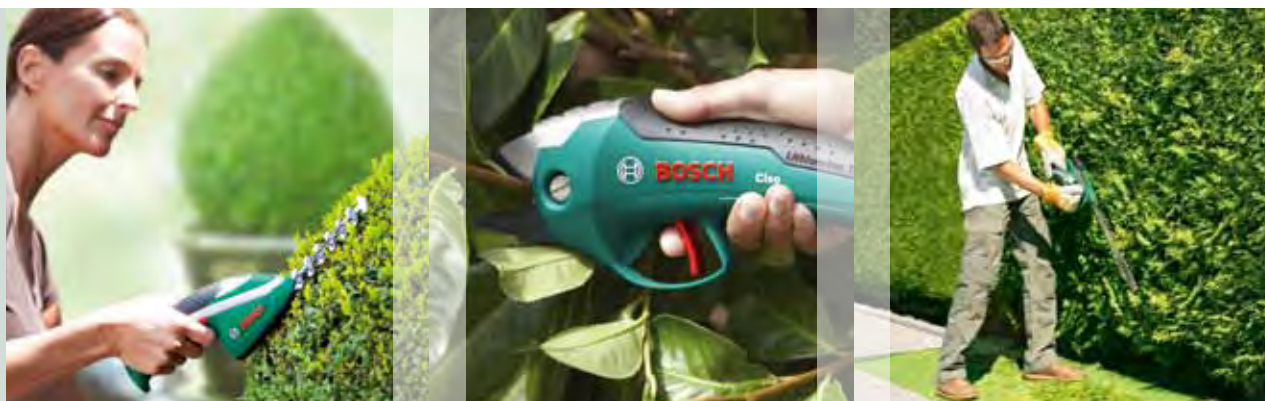

Кусторез ASB самый мощный среди кусторезов, при этом компактный и лёгкий с превосходной манёвренностью. Вы убедитесь, что кусторез ASB идеально подходит для придания формы кустарникам в соответствии с вашими пожеланиями.

Для подрезки веток воспользуйтесь аккумуляторным секатором Ciso. Благодаря литиево-ионным аккумуляторам Bosch все модели имеют малый вес и обеспечивают комфорт в работе.

Для ухода за живыми изгородями вам предлагается полный ассортимент электрических и аккумуляторных кусторезов. Электрические кусторезы отличаются большей производительностью и возможностью установки расстояния между ножами до 34 мм.

Аккумуляторные кусторезы обеспечивают вам свободу движения и исключают опасность обрыва кабеля. Они имеют малый вес, а благодаря инновационной антиблокировочной системе режут так же легко, как Isio и ASB, без блокировок.

Выбор расстояния между ножами осуществляется в соответствии с толщиной ветвей живой изгороди. При этом учтите, что ветки будут расти и утолщаться. Рекомендуем Вам выбирать кусторез с несколько большим расстоянием между ножами. Высота и ширина живой изгороди определяют оптимальную длину ножа.

Обзор полного ассортимента инструментов Bosch по уходу за кустарниками и живыми изгородями можно посмотреть на с. 32–33.