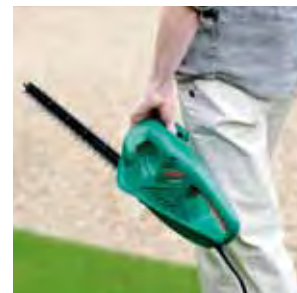

Удобство

Хорошо сбалансированный инструмент и эргономичные ручки обеспечивают удобное рабочее положение.