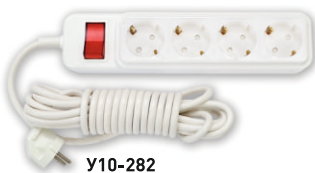

Y10-282
Удлинитель четырехместный со шторками
Длина шнура - 3,5; 5 м, 202x60x40 мм