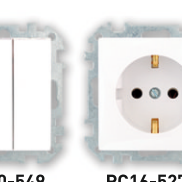

C1 10-835
Выключатель
одноклавишный

C5 10-837
Выключатель
двухклавишный

C05 10-859
Выключатель
трехклавишный

PC16-315
PC16-372 со шторками
Розетка
одноместная с э/к

C1 10-537
Выключатель
одноклавишный

C5 10-539
Выключатель
двухклавишный