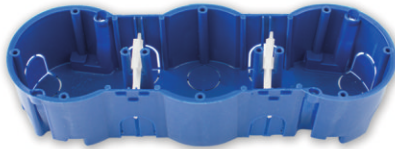

KE-231*
Коробка для крепления выключателей и розеток
Размер коробки: D 66,2x80x43 мм