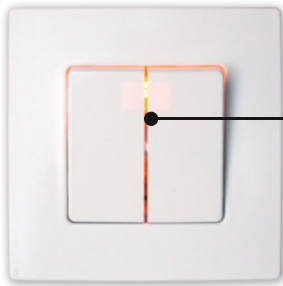

Степень защиты - IP 20, брызгозащищенных - IP 44,
ток: выключателей - 10А, розеток - 16А,
Размеры блока - 151x80x56 мм

Скрытый индикатор подсветки