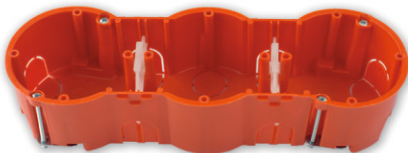

KE-232*
Коробка для крепления выключателей и розеток
Размер коробки: D 74x71x51 мм