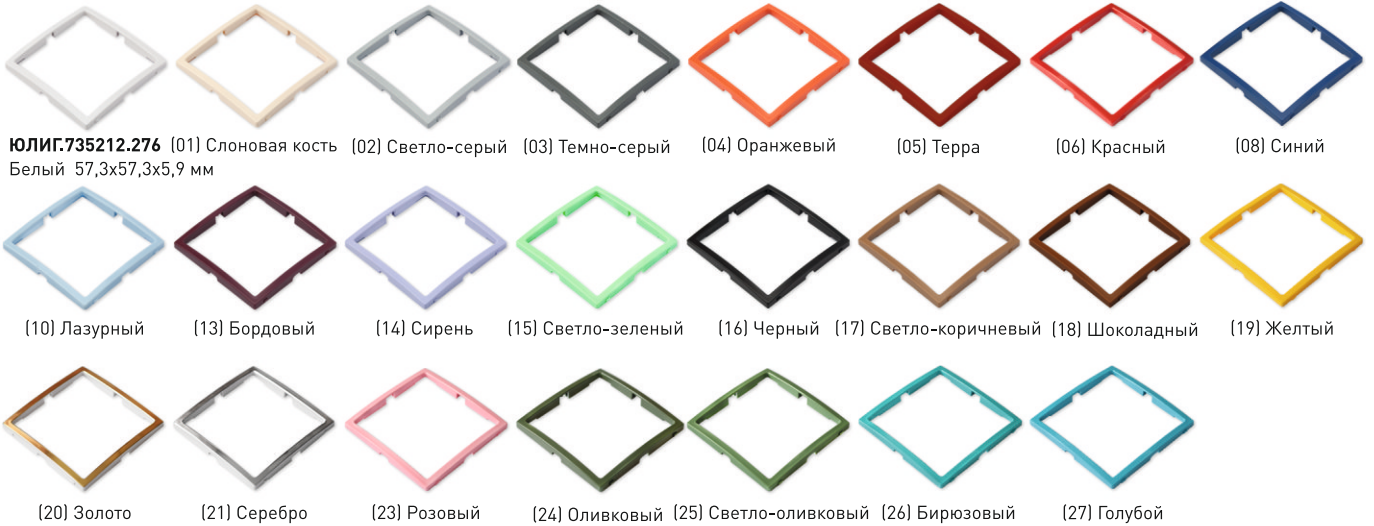

IP44

PC16-400
PC16-401 (со шторками)
Розетка двухместная
брызгозащищенная с з/к
Установка в одноместную
коробку,
108x82x53 мм

ЮЛИГ.735212.276 [01] Слоновая кость [02] Светло-серый [03] Темно-серый [04] Оранжевый [05] Терра [06] Красный [08] Синий
Белый 57,3x57,3x5,9 мм