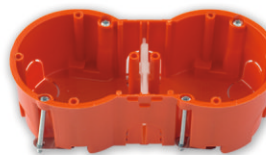

Коробки для установки розеток и выключателей

Для бетона и кирпича

Коробки для монолитного строительства