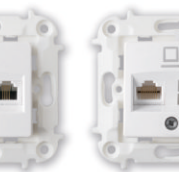

PK18-6011
Розетка компьютерная
76x76x34 мм

TP24-6002
Розетка телефонная двухместная
76x76x25 мм