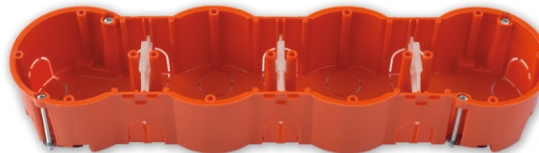

KE-511*
Коробка для крепления выключателей и розеток
Размер коробки: D 74x71x63 мм

KE-504*
Коробка двухместная для крепления выключателей и розеток
Размер коробки: 136x66x47,4 мм

KE-505*
Коробка трехместная для крепления выключателей и розеток
Размер коробки: 207x66x47,4 мм

KE-506*
Коробка четырехместная для крепления выключателей и розеток
Размер коробки: 278x66x47,4 мм

Коробки для монолитного строительства