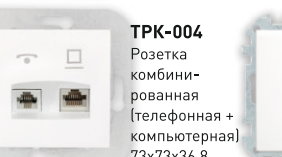

TRK-004
Розетка
комбини-
рованная
(телефонная +
компьютерная)
73x73x36,8