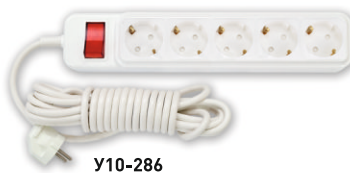

Y10-282
Удлинитель четырехместный со шторками
Длина шнура - 3,5; 5 м, 202x60x40 мм

Y10-286
Удлинитель пятиместный
Длина шнура - 3,5; 5 м, 249x60x50 мм

Y10-220
Удлинитель двухместный
Длина шнура - 3,5 м

Y10-370
Удлинитель трехместный - 2,5 м
Провод ПВС 3х1 мм