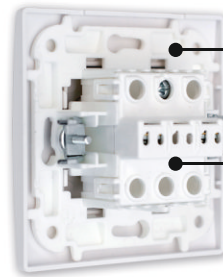

Пластиковый суппорт

Корпус механизма сделан из высокопрочного негорючего пластика