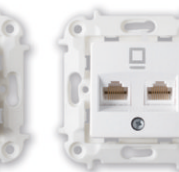

PK216-6012
Розетка компьютерная двухместная
76x76x34 мм

PK18-6011
Розетка компьютерная
76x76x34 мм