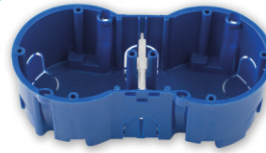

KE-501*
Коробка двухместная для крепления выключателей и розеток
Размер коробки: 136x66x47,4 мм