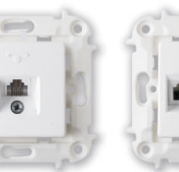

TP24-6002
Розетка телефонная двухместная
76x76x25 мм

TP4-6001
Розетка телефонная
76x76x25 мм