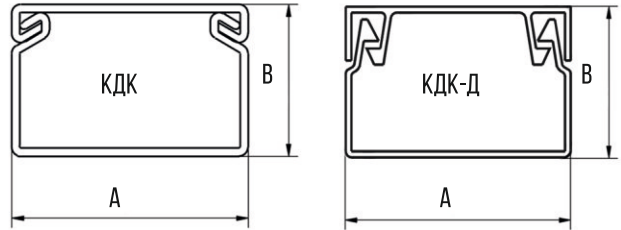

КУП-244 (7 вводов)
Размер коробки: 100x100x50 мм
Габаритный размер: 126x126x55,3 мм

КУП-243 (4 ввода)
Размер коробки: D 85 h 50,3 мм
Габаритный размер: D 105 h 50,3 мм

Кабель-каналы

Кабель-каналы -предназначены для прокладки кабельно-проводниковых изделий в помещений всех типов зданий: прокладка слаботочных и силовых электросетей, эксплуатируемых при напряжении переменного тока величиной до 1000 В; прокладка компьютерных, телевизионных, телефонных и IT-сетей и коммуникаций.