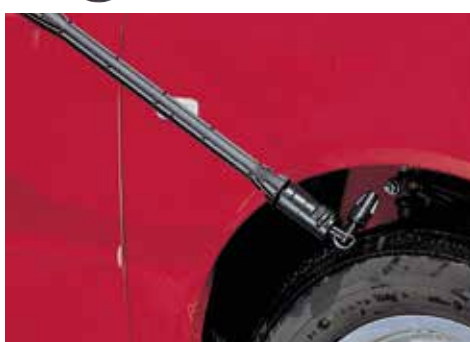

Универсальная щетка с авто насадкой
Прекрасная щетка для мойки автомобилей с использованием химии.
Арт. 128470456

Сопло Click&Clean для мойки ходовой части
Сопло низкого давления с фиксированным углом положения 90° и углом распыления 65°
Арт. 6411135