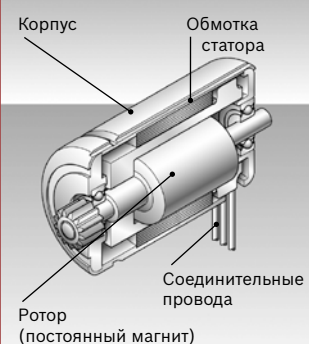

Компактный, лёгкий, мощный: инновационный двигатель Bosch EC

Как единственный производитель компактных аккумуляторных перфораторов GBH 18 V-LI Professional и GBH 36 V-LI Compact Professional (с. 35) Bosch предлагает вместе с ними бесщёточный двигатель своего производства. Высокий КПД обеспечивает очень компактная и лёгкая конструкция — при этом производительность инструментов не снижается. Дополнительные преимущества: нет необходимости в техническом обслуживании (благодаря бесщёточному исполнению), пыленепроницаемость и благодаря этому исключительная долговечность.

«При установке вентиляционных труб ежедневно приходится скруглять множество кромок или резать трубы. Аккумуляторная угловая шлифмашина от Bosch — оптимальный инструмент с высокой производительностью съёма и резки и малым весом. Без кабеля она обеспечивает нам необходимую свободу действия, прежде всего в труднодоступных местах и над головой.»

Вальтер Дрейер,
слесарь-монтажник

НОВИНКА!

Аккумуляторная угловая шлифмашина GWS 18 V-LI Professional

Самая мощная угловая шлифмашина 18 В

- Максимальная производительность съёма и пиления на одной зарядке аккумулятора в своём классе
- Сверхнадёжный и устойчивый к нагрузкам 4-полюсный двигатель высокой мощности для долгого срока службы
- Компактное исполнение и малый вес (всего 2,3 кг) — оптимальный инструмент для быстрых подгоночных работ

НОВИНКА!

Аккумуляторный перфоратор GBH 18 V-LI Professional

Превосходная комбинация производительности и веса

- Оптимальное соотношение веса и мощности (1,7 Дж при 2,6 кг) в своём классе
- До 115 отверстий (6x40 мм) в бетоне на одной зарядке аккумулятора благодаря мощному двигателю Bosch EC
- Пневматический ударный механизм оптимально подходит для сверления отверстий диаметром 6–10 мм в бетоне (макс. 18 мм)

Аккумуляторная циркулярная пила GKS 18 V-LI Professional

Максимальная производительность пиления в своём классе

- Торцевание до 50 ДСП (900x19 мм) на одной зарядке аккумулятора
- Мобильная мощь: выполнение пропилов глубиной до 51 мм

Аккумуляторная ножовка GSA 18 V-LI Professional

Максимальная производительность пиления в своём классе

- Торцевание до 100 балок (100x100 мм) на одной зарядке аккумулятора
- Лёгкость использования: простая и быстрая замена пильных полотен благодаря новому механизму SDS