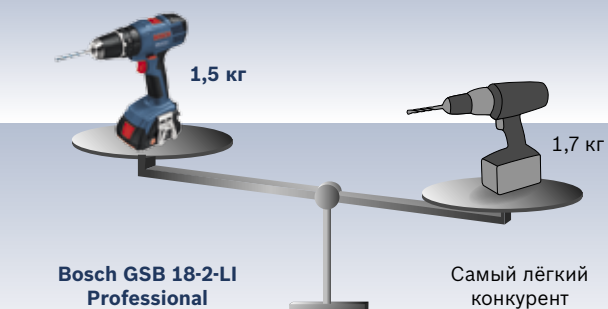

НОВИНКА! Аккумуляторные ударные дрели-шуруповёрты GSB 14,4-2-LI и GSB 18-2-LI Professional

Самые лёгкие в своём классе

- Минимальный вес – всего 1,4 кг (14,4 В)
- Оптимальное удобство использования благодаря компактному исполнению (длина головки 210 мм) и небольшому обхвату эргономичной рукоятки
- Для выполнения различных работ по заворачиванию шурупов и сверлению в древесине и металле, а также для ударного сверления в кирпичной кладке отверстий диаметром до 10 мм

	НОВИНКА! GSB 14,4-2-LI Professional	НОВИНКА! GSB 18-2-LI Professional
Вес с аккумулятором (кг)	1,4	1,5
Ёмкость аккумулятора (А·ч)	1,3 (Compact)	1,3 (Compact)
Диаметр шурупа (мм)	7	8
Диаметр сверления, древесина / кирпичная кладка (мм)	25/10	29/10
Частота вращения, 1-я скорость / 2-я скорость (об/мин)	0–400/1.350	0–400/1.400
Крутящий момент, жёсткое заворачивание шурупов (Нм)	38	45
Код для заказа (L-BOXX)	0 601 9A5 400	0 601 9A5 300