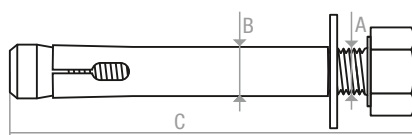

Анкер с болтом

АхВхС, мм

Поштучная фасовка:

M6x8x45	1 шт. / SMP-24770-1
M6x8x60	1 шт. / SMP-24785-1
M8x10x85	1 шт. / SMP-26810-1
M10x12x65	1 шт. / SMP-28790-1
M10x12x100	1 шт. / SMP-28825-1