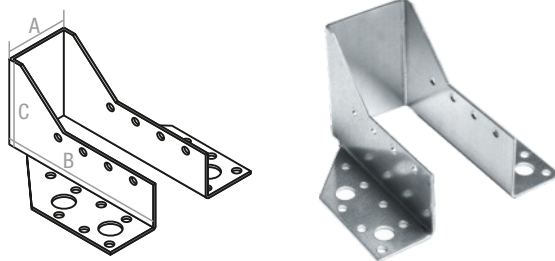

Опора бруса раскрытая, белый цинк

АхВхС	Поштучная фасовка:
50x200x76 мм OBR R	1 шт. / SMP-61198-1
51x105x76 мм OBR R	1 шт. / SMP-62103-1
51x135x76 мм OBR R	1 шт. / SMP-62133-1
51x165x76 мм OBR R	1 шт. / SMP-62163-1
150x150x76 мм OBR R	1 шт. / SMP-26013-1