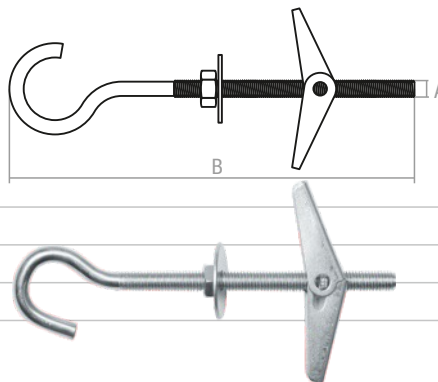

картонная
коробка

пластиковый
блистер

T22

40 шт. / SMP1-21005-40

Дюбель складной пружинный, полукольцо

АхВ, мм	Поштучная фасовка:
M3x85	1 шт. / SMP-79967-1
M4x75	1 шт. / SMP-80957-1
M5x95	1 шт. / SMP-81997-1
M6x100	1 шт. / SMP-82982-1