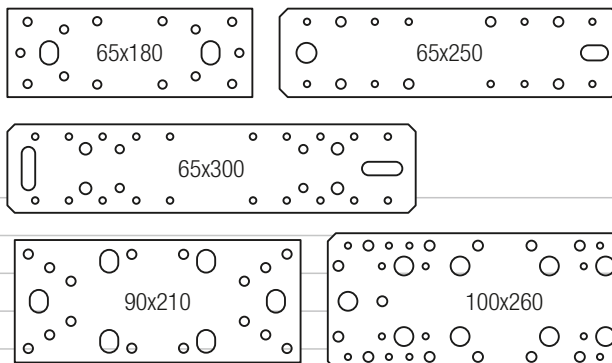

Пластина крепежная, белый цинк

размер:	Поштучная фасовка:
65x180 мм KP	1 шт. / SMP-104365-1
65x250 мм KP	1 шт. / SMP-21365-1
65x300 мм KP	1 шт. / SMP-26365-1
90x210 мм KP	1 шт. / SMP-17390-1
100x260 мм KP	1 шт. / SMP-22400-1