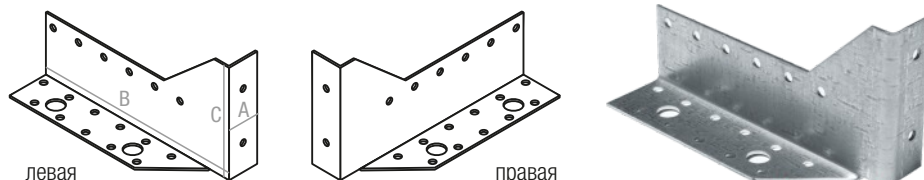

Опора балки, белый цинк

АхВхС	Поштучная фасовка:
25x140x76 мм OB L	1 шт. / SMP-46183-1
25x145x76 мм OB R	1 шт. / SMP-91342-1