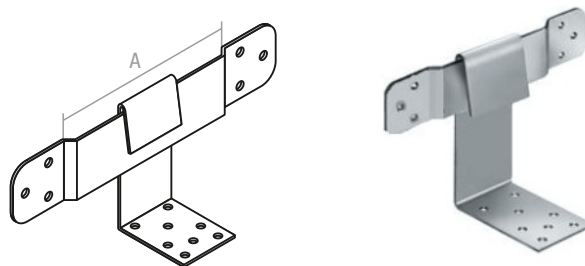

Опора скользящая для стропил, белый цинк

А	Поштучная фасовка:
120 мм KUCIS	1 шт. / SMP-40242-1
160 мм KUCIS	1 шт. / SMP-40282-1
200 мм KUCIS	1 шт. / SMP-40322-1