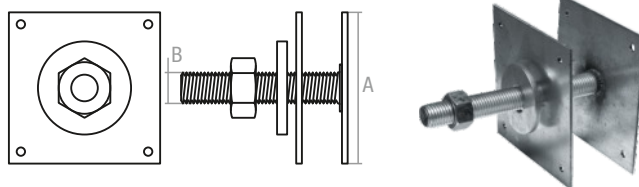

Опора регулируемая, белый цинк

А, В	Поштучная фасовка:
100 мм M20 ARH	1 шт. / SMP-31140-1
100 мм M24 ARH	1 шт. / SMP-31144-1
120 мм M20 ARH	1 шт. / SMP-33140-1
120 мм M24 ARH	1 шт. / SMP-33144-1
150 мм M20 ARH	1 шт. / SMP-36140-1
150 мм M24 ARH	1 шт. / SMP-36144-1