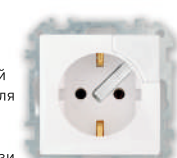

C5 10-561
Выключатель
с механической
блокировкой для
управления
системами
роллет и жалюзи
73x73x34,5

PC16-539
Розетка
с заземляющим
контактом
(с выталки-
вателем)
73x73x39,6