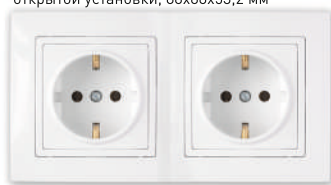

RP5-421
Розетка с двумя USB-разъемами скрытой установки, 82x82x42,2 мм
RP5-429
Розетка с двумя USB-разъемами открытой установки, 88x88x53,2 мм

C1-400-058 (40-400Вт)
C6-400-052 (40-400Вт)
Диммер
82x82x50 мм