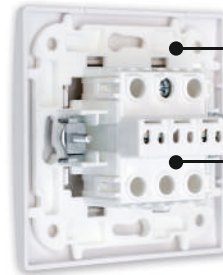

Пластиковый суппорт

Корпус механизма сделан из высокопрочного негорючего пластика