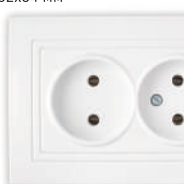

TP24-054
Розетка телефонная двухместная
82x82x34 мм