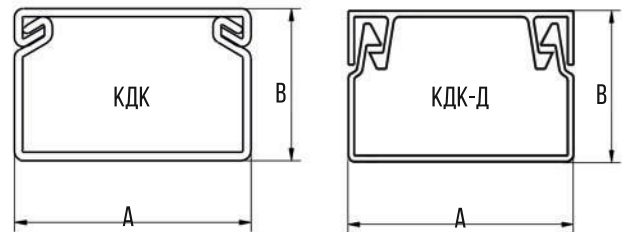

КУП-244 (7 вводов)
Размер коробки: 100x100x50 мм
Габаритный размер: 126x126x55,3 мм

КУП-243 (4 ввода)
Размер коробки: D 85 h 50,3 мм
Габаритный размер: D 105 h 50,3 мм

Кабель-каналы

НАИМЕНОВАНИЕ	A	B	ПЛОЩАДЬ СЕЧЕНИЯ, мм ²
12X12	12	12	90
15X10	15	10	95
16X16	16	16	190
20X10	20	10	130
25X16	25	16	315
25X25	25	25	520
40X16	40	16	527
40X25	40	25	870
КДК-Д 40X40	40	40	1392
КДК-Д 60X40	60	40	2088
КДК-Д 100X60	100	60	5220