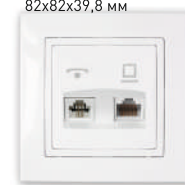

C1 10-745
Выключатель одноклавишный с биркой
82x82x39,8 мм