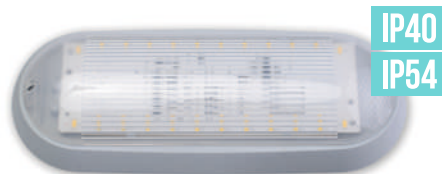

Светодиодные светильники

Напряжение - 250В, частота - 50Гц, холодный белый свет
Срок гарантии не менее 36 месяцев

ДПО01-6-603 УХЛ4   ДПО01-9-604 УХЛ4
ДПО01-6-701 УХЛ4 (IP40)   ДПО01-9-702 УХЛ4 (IP40)
ДПО01-6-705 УХЛ4 (IP54)   ДПО01-9-706 УХЛ4 (IP54)
Светильник со встроенным светодиодным модулем потолочный.