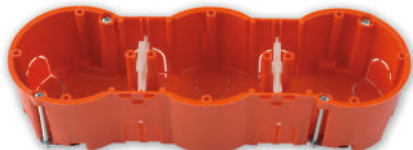

KE-505*

Коробка трехместная для крепления выключателей и розеток
Размер коробки: 207x66x47,4 мм