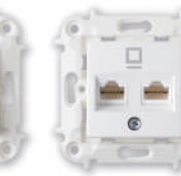

PK216-6012
Розетка компьютерная двухместная
76x76x34 мм

PK18-6011
Розетка компьютерная
76x76x34 мм