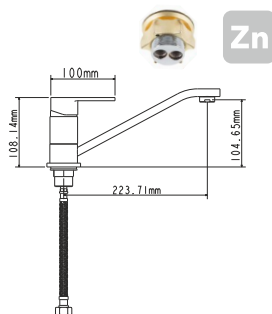

EC0218 СМЕСИТЕЛЬ для кухни

крепление **гайка**
тип литья **под давлением**
излив **поворотный**
картридж **35 мм (type A)**

! подводка в комплект не входит