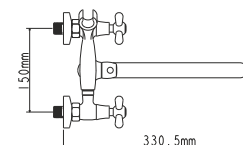

EC0342 смеситель для ванны вентильный

Zn

крепление **на эксцентрик**
тип литья **в песчаную форму**
излив **поворотный**
кран-букса **(type I)**

В комплекте:
• две декоративные чаши
• душевой шланг
• душевая лейка

! без эксцентриков