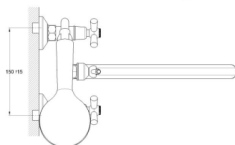

EC0414 смеситель для ванны вентильный

Zn

крепление **на эксцентрик**
тип литья **в песчаную форму**
излив **поворотный**
кран-букса **(type I)**

В комплекте:
• две декоративные чаши
• душевой шланг
• душевая лейка

! без эксцентриков

EC0415 смеситель для ванны вентильный

Zn

крепление **на эксцентрик**
тип литья **в песчаную форму**
излив **поворотный**
кран-букса **(type I)**

В комплекте:
• две декоративные чаши
• душевой шланг
• душевая лейка

! без эксцентриков