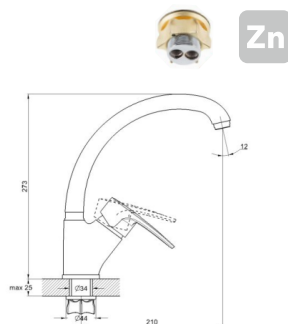

EC0560 смеситель для кухни

крепление **гайка**
тип литья **под давлением**
излив **поворотный**
картридж **40 мм (type A)**

! подводка в комплект не входит