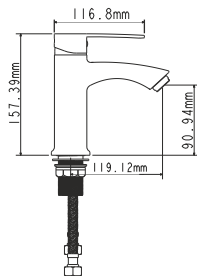

EC0270 смеситель для умывальник

Zn

крепление **гайка**
тип литья **в песчаную форму**
излив **монолитный**
картридж **35 мм (type A)**

! подводка в комплект не входит

EC0271 смеситель для ванны

Zn

крепление **на эксцентрик**
тип литья **в песчаную форму**
излив **поворотный**
картридж **35 мм (type A)**

В комплекте:
• две декоративные чаши
• душевой шланг
• душевая лейка

! без эксцентриков