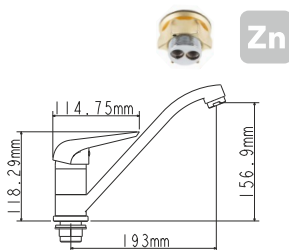

EC0284 смеситель для кухни

крепление **гайка**
тип литья **под давлением**
излив **поворотный**
картридж **35 мм (type A)**

! подводка в комплект не входит