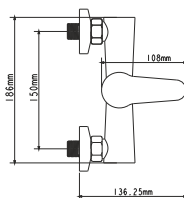

EC0201 смеситель для умывальника

Zn

крепление **гайка**
тип литья **под давлением**
излив **монолитный**
картридж **35 мм (type C)**

! подводка в комплект не входит

EC0202 смеситель для ванны

Zn

крепление **на эксцентрик**
тип литья **под давлением**
излив **поворотный**
картридж **35 мм (type C)**

В комплекте:
• две декоративные чаши
• душевой шланг
• душевая лейка

! без эксцентриков

EC0203 смеситель для душа

Zn

крепление **на эксцентрик**
тип литья **под давлением**
излив **нет**
картридж **35 мм (type C)**

В комплекте:
• две декоративные чаши
• душевой шланг
• душевая лейка

! без эксцентриков