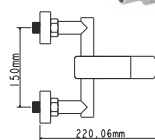

EC0215BL смеситель для душа

крепление **на эксцентрик**
тип литья **под давлением**
излив **нет**
картридж **35 мм (type A)**

В комплекте:
• две декоративные чаши
• душевой шланг
• душевая лейка

! без эксцентриков