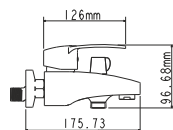

EC0322 смеситель для ванны

Zn

крепление **на эксцентрик**
тип литья **в песчаную форму**
излив **поворотный**
картридж **40 мм (type A)**

В комплекте:
• две декоративные чаши
• душевой шланг
• душевая лейка

! без эксцентриков