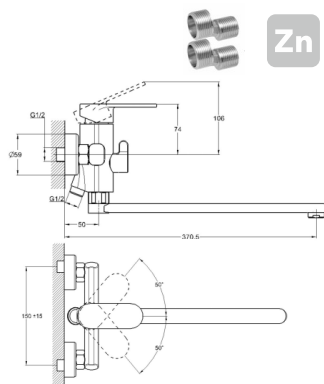

серия 390

EC0393 смеситель для ванны

крепление **на эксцентрик**
тип литья **под давлением**
излив **поворотный**
картридж **35 мм (type A)**

В комплекте:
• две декоративные чаши
• душевой шланг
• душевая лейка

! без эксцентриков

Zn