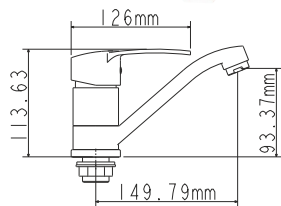

## EC0326 смеситель для кухни

Zn

крепление **гайка**  
тип литья **под давлением**  
излив **поворотный**  
картридж **40 мм (тип А)**

! подводка в комплект не входит