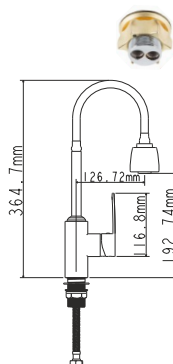

EC0275BL смеситель для кухни

крепление **гайка**
тип литья **в песчаную форму**
излив **гибкий, 2 режима**
картридж **35 мм (type A)**

! подводка в комплект не входит