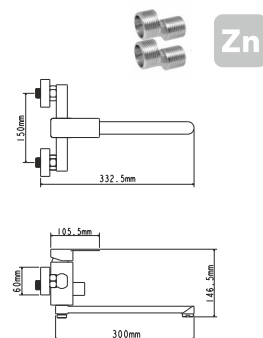

EC0217 СМЕСИТЕЛЬ для ванны

крепление **на эксцентрик**
тип литья **под давлением**
излив **поворотный**
картридж **35 мм (type A)**

В комплекте:
• две декоративные чаши
• душевой шланг
• душевая лейка

! без эксцентриков

EC0218 СМЕСИТЕЛЬ для кухни

крепление **гайка**
тип литья **под давлением**
излив **поворотный**
картридж **35 мм (type A)**

! подводка в комплект не входит