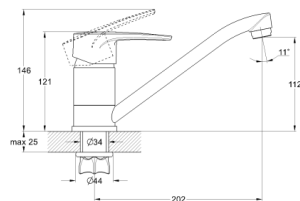

EC0455 смеситель для кухни

Zn

крепление **гайка**
тип литья **под давлением**
излив **поворотный**
картридж **40 мм (type A)**

! подводка в комплект не входит