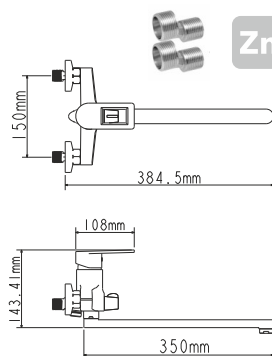

серия 300

EC0300 смеситель для умывальника

Zn

крепление **гайка**
тип литья **в песчаную форму**
излив **монолитный**
картридж **40 мм (type A)**

! подводка в комплект не входит

EC0301 смеситель для ванны

Zn

крепление **на эксцентрик**
тип литья **в песчаную форму**
излив **монолитный**
картридж **40 мм (type A)**

В комплекте:
• две декоративные чаши
• душевой шланг
• душевая лейка

! без эксцентриков

EC0302 смеситель для ванны

Zn

крепление **на эксцентрик**
тип литья **в песчаную форму**
излив **поворотный**
картридж **40 мм (type A)**

В комплекте:
• две декоративные чаши
• душевой шланг
• душевая лейка

! без эксцентриков