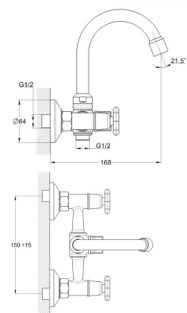

EC0606 смеситель для ванны вентильный

Zn

крепление **на эксцентрик**
тип литья **под давлением**
излив **поворотный**
кран-буksа **(type I)**

В комплекте:
• две декоративные чаши
• душевой шланг
• душевая лейка

! без эксцентриков

EC0607 смеситель для кухни вентильный

Zn

крепление **шпилька**
тип литья **под давлением**
излив **поворотный**
кран-буksа **(type I)**

! подводка в комплект не входит

EC0608 смеситель для ванны вентильный

Zn

крепление **на эксцентрик**
тип литья **под давлением**
излив **поворотный**
кран-буksа **(type I)**

В комплекте:
• две декоративные чаши
• душевой шланг
• душевая лейка

! без эксцентриков