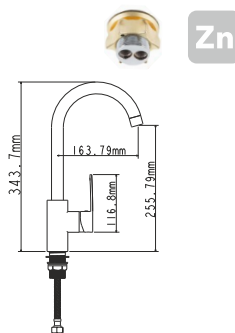

EC0274 СМЕСИТЕЛЬ ДЛЯ КУХНИ

крепление **гайка**
тип литья **в песчаную форму**
излив **поворотный**
картридж **35 мм (type A)**

! подводка в комплект не входит