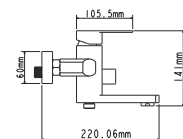

EC0215BL смеситель для душа

крепление **на эксцентрик**
тип литья **под давлением**
излив **нет**
картридж **35 мм (type A)**

В комплекте:
• две декоративные чаши
• душевой шланг
• душевая лейка

! без эксцентриков