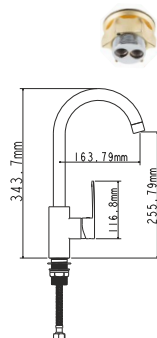

EC0273BL смеситель для кухни

крепление **гайка**
тип литья **в песчаную форму**
излив **поворотный**
картридж **35 мм (type A)**

! подводка в комплект не входит