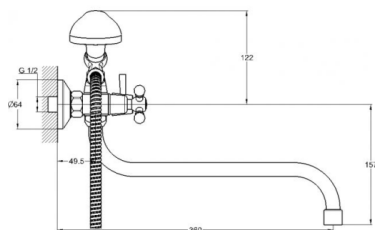

EC0492 смеситель для ванны вентильный

Zn

крепление **на эксцентрик**
тип литья **в песчаную форму**
излив **поворотный**
кран-букса **(type I)**

В комплекте:
• две декоративные чаши
• душевой шланг
• душевая лейка

! без эксцентриков