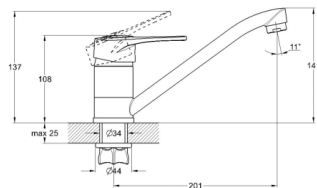

## EC0350 смеситель для кухни

крепление **гайка**  
тип литья **под давлением**  
излив **поворотный**  
картридж **40 мм (type A)**

! подводка в комплекте

Zn