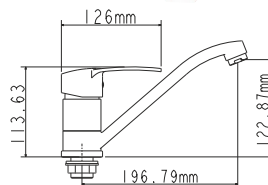

EC0325 смеситель для кухни

Zn

крепление **гайка**
тип литья **под давлением**
излив **поворотный**
картридж **40 мм (type A)**

! подводка в комплект не входит