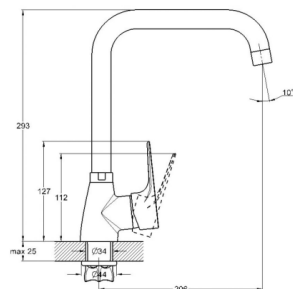

EC0441 смеситель для кухни

Zn

крепление **гайка**
тип литья **под давлением**
излив **поворотный**
картридж **35 мм (type A)**

! подводка в комплекте