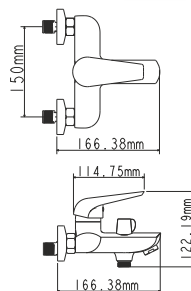

EC0282BL смеситель для ванны

Zn

крепление **на эксцентрик**
тип литья **в песчаную форму**
излив **поворотный**
картридж **35 мм (type A)**

В комплекте:
• две декоративные чаши
• душевой шланг
• душевая лейка

! без эксцентриков