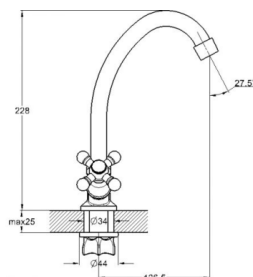

EC0491 смеситель для кухни вентильный

Zn

крепление **гайка**
тип литья **под давлением**
излив **поворотный**
кран-букса **(type I)**

! подводка в комплект не входит