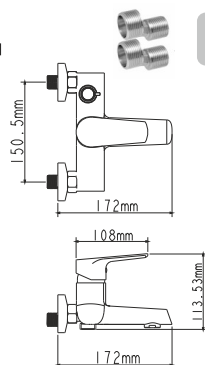

EC0282WT смеситель для ванны

Zn

крепление **на эксцентрик**
тип литья **в песчаную форму**
излив **поворотный**
картридж **35 мм (type A)**

В комплекте:
• две декоративные чаши
• душевой шланг
• душевая лейка

! без эксцентриков