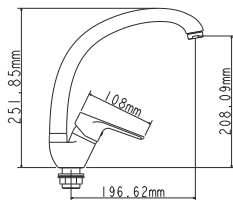

EC0283BL смеситель для кухни

Zn

крепление **гайка**
тип литья **под давлением**
излив **поворотный**
картридж **35 мм (type A)**

! подводка в комплект не входит