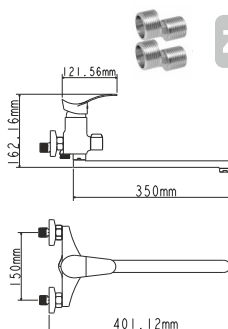

серия 310

EC0310 смеситель для умывальника

Zn

крепление **гайка**
тип литья **в песчаную форму**
излив **монолитный**
картридж **40 мм (type A)**

! подводка в комплект не входит

EC0311 смеситель для ванны

Zn

крепление **на эксцентрик**
тип литья **в песчаную форму**
излив **монолитный**
картридж **40 мм (type A)**

В комплекте:
• две декоративные чаши
• душевой шланг
• душевая лейка

! без эксцентриков

EC0312 смеситель для ванны

Zn

крепление **на эксцентрик**
тип литья **в песчаную форму**
излив **поворотный**
картридж **40 мм (type A)**

В комплекте:
• две декоративные чаши
• душевой шланг
• душевая лейка

! без эксцентриков