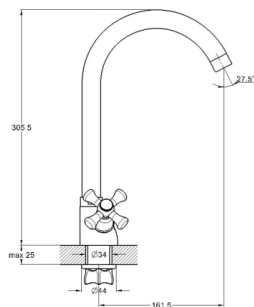

EC0431 смеситель для кухни вентильный

Zn

крепление **гайка**
тип литья **под давлением**
излив **поворотный**
кран-букса **(type I)**

! подводка в комплект не входит