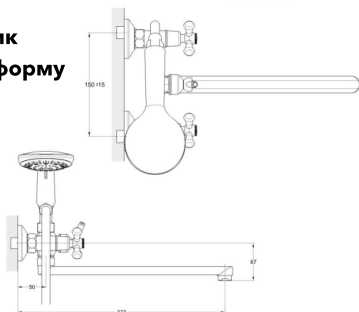

EC0415 смеситель для ванны вентильный

Zn

крепление **на эксцентрик**
тип литья **в песчаную форму**
излив **поворотный**
кран-букса **(type I)**

В комплекте:
• две декоративные чаши
• душевой шланг
• душевая лейка

! без эксцентриков