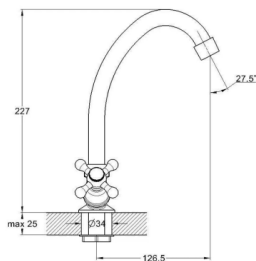

EC0481 смеситель для кухни вентильный

Zn

крепление **гайка**
тип литья **под давлением**
излив **поворотный**
кран-букса **(type I)**

! подводка в комплект не входит