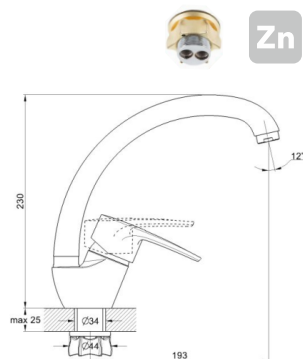

EC0471 смеситель для кухни

крепление **гайка**
тип литья **под давлением**
излив **поворотный**
картридж **40 мм (type A)**

! подводка в комплект не входит