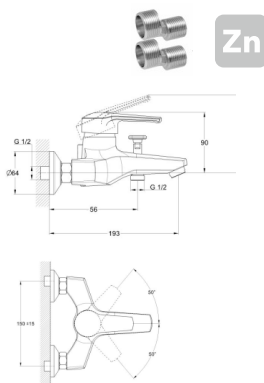

EC0634 смеситель для ванны

крепление **на эксцентрик**
тип литья **в песчаную форму**
излив **поворотный**
картридж **40 мм (type A)**

В комплекте:
• две декоративные чаши
• душевой шланг
• душевая лейка

! без эксцентриков

EC0635 смеситель для ванны

крепление **на эксцентрик**
тип литья **в песчаную форму**
излив **монолитный**
картридж **40 мм (type A)**

В комплекте:
• две декоративные чаши
• душевой шланг
• душевая лейка

! без эксцентриков