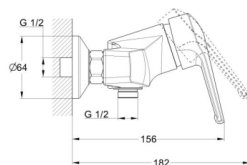

EC0630 смеситель для умывальника

Zn

крепление **гайка**
тип литья **в песчаную форму**
излив **монолитный**
картридж **40 мм (type A)**

! подводка в комплект не входит

EC0632 смеситель для кухни

Zn

крепление **гайка**
тип литья **под давлением**
излив **поворотный**
картридж **40 мм (type A)**

! подводка в комплект не входит

EC0633 смеситель для душа

Zn

крепление **на эксцентрик**
тип литья **под давлением**
излив **нет**
картридж **40 мм (type A)**

В комплекте:
• две декоративные чаши
• душевой шланг
• душевая лейка

! без эксцентриков