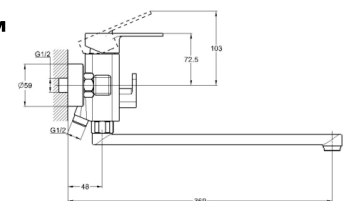

EC0383 смеситель для душа

крепление **на эксцентрик**
тип литья **под давлением**
излив **нет**
картридж **35 мм (тип А)**

В комплекте:
• две декоративные чаши
• душевой шланг
• душевая лейка

! без эксцентриков

EC0384 смеситель для ванны

крепление **на эксцентрик**
тип литья **под давлением**
излив **поворотный**
картридж **35 мм (тип А)**

В комплекте:
• две декоративные чаши
• душевой шланг
• душевая лейка

! без эксцентриков