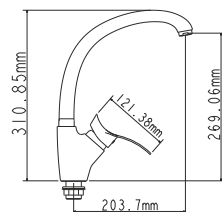

EC0320 смеситель для умывальника

Zn

крепление **гайка**
тип литья **под давлением**
излив **монолитный**
картридж **40 мм (type A)**

! подводка в комплект не входит

EC0321 смеситель для ванны

Zn

крепление **на эксцентрик**
тип литья **в песчаную форму**
излив **монолитный**
картридж **40 мм (type A)**

В комплекте:
• две декоративные чаши
• душевой шланг
• душевая лейка

! без эксцентриков