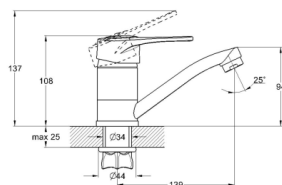

EC0351 смеситель для кухни

крепление **гайка**
тип литья **под давлением**
излив **поворотный**
картридж **40 мм (type A)**

! подводка в комплекте

Zn