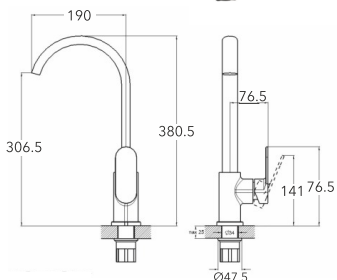

крепление **гайка**
тип литья **под давлением**
излив **поворотный**
картридж **35 мм (type A)**

! подводка в комплекте