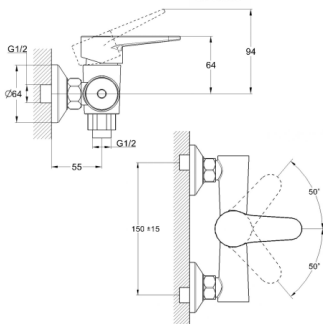

EC0405 смеситель для ванны

Zn

крепление **на эксцентрик**
тип литья **под давлением**
излив **поворотный**
картридж **35 мм (type A)**

В комплекте:
• две декоративные чаши
• душевой шланг
• душевая лейка

! без эксцентриков