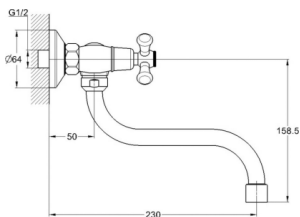

EC0490 смеситель для кухни вентильный

Zn

крепление **на эксцентрик**
тип литья **в песчаную форму**
излив **поворотный**
кран-букса **(type I)**

В комплекте:
• две декоративные чаши

! без эксцентриков

EC0491 смеситель для кухни вентильный

Zn

крепление **гайка**
тип литья **под давлением**
излив **поворотный**
кран-букса **(type I)**

! подводка в комплект не входит

EC0492 смеситель для ванны вентильный

Zn

крепление **на эксцентрик**
тип литья **в песчаную форму**
излив **поворотный**
кран-букса **(type I)**

В комплекте:
• две декоративные чаши
• душевой шланг
• душевая лейка

! без эксцентриков