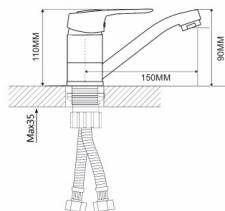

EC0249 смеситель для умывальника

Zn

крепление **гайка**
тип литья **под давлением**
излив **поворотный**
картридж **40 мм (type A)**

! подводка в комплект не входит