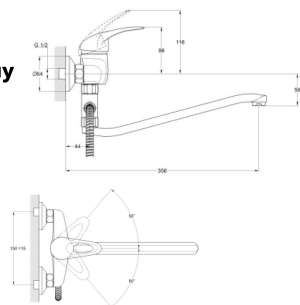

EC0364 смеситель для ванны

Zn

крепление **на эксцентрик**
тип литья **в песчаную форму**
излив **поворотный**
картридж **40 мм (type A)**

В комплекте:
• две декоративные чаши
• душевой шланг
• душевая лейка

! без эксцентриков