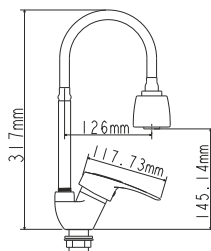

EC0291BL смеситель для кухни

Zn

крепление **гайка**
тип литья **под давлением**
излив **гибкий, 2 режима**
картридж **35 мм (type A)**

! подводка в комплект не входит