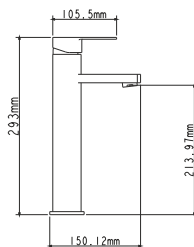

EC0212BL смеситель для умывальника

Zn

крепление **гайка**
тип литья **под давлением**
излив **монолитный**
картридж **35 мм (type A)**

! подводка в комплект не входит