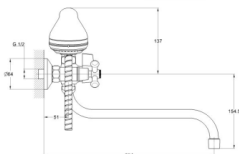

EC0623 смеситель для ванны вентильный

Zn

крепление **на эксцентрик**
тип литья **в песчаную форму**
излив **поворотный**
кран-букса **(type I)**

В комплекте:
• две декоративные чаши
• душевой шланг
• душевая лейка

! без эксцентриков