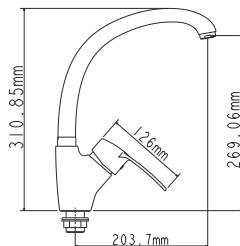

EC0323 смеситель для умывальника

Zn

крепление **гайка**
тип литья **под давлением**
излив **поворотный**
картридж **40 мм (type A)**

! подводка в комплект не входит