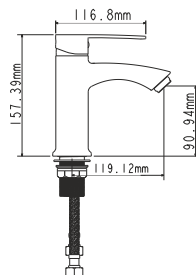

## EC0270WT СМЕСИТЕЛЬ для умывальника

Zn

крепление **гайка**  
тип литья **в песчаную форму**  
излив **монолитный**  
картридж **35 мм (type A)**

! подводка в комплект не входит