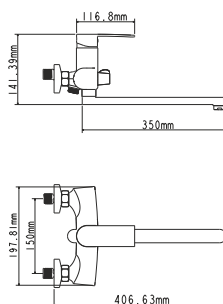

серия 270 white

EC0270WT СМЕСИТЕЛЬ для умывальника

Zn

крепление **гайка**
тип литья **в песчаную форму**
излив **монолитный**
картридж **35 мм (type A)**

! подводка в комплект не входит

EC0271WT СМЕСИТЕЛЬ для ванны

Zn

крепление **на эксцентрик**
тип литья **в песчаную форму**
излив **поворотный**
картридж **35 мм (type A)**

В комплекте:
• две декоративные чаши
• душевой шланг
• душевая лейка

! без эксцентриков

EC0272WT СМЕСИТЕЛЬ для ванны

Zn

крепление **на эксцентрик**
тип литья **в песчаную форму**
излив **поворотный**
картридж **35 мм (type A)**

В комплекте:
• две декоративные чаши
• душевой шланг
• душевая лейка

! без эксцентриков