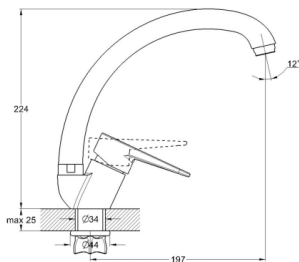

## EC0404 смеситель для душа

Zn

крепление **на эксцентрик**  
тип литья **под давлением**  
излив **нет**  
картридж **35 мм (type A)**

В комплекте:  
• две декоративные чаши  
• душевой шланг  
• душевая лейка