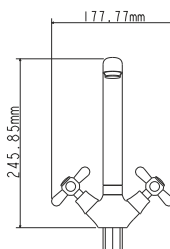

EC0344 смеситель для умывальника вентильный

Zn

крепление **гайка**
тип литья **под давлением**
излив **поворотный**
кран-буksа **(type I)**

! подводка в комплект не входит