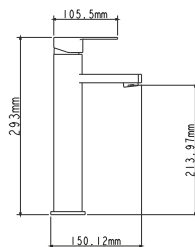

EC0212 смеситель для умывальника

Zn

крепление **гайка**
тип литья **под давлением**
излив **монолитный**
картридж **35 мм (type A)**

! подводка в комплект не входит