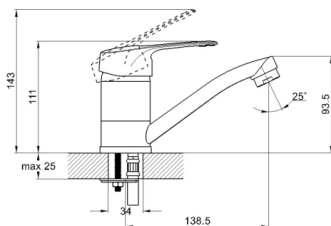

EC0461 смеситель для кухни

Zn

крепление **шпилька**
тип литья **под давлением**
излив **поворотный**
картридж **40 мм (type A)**

! подводка в комплекте