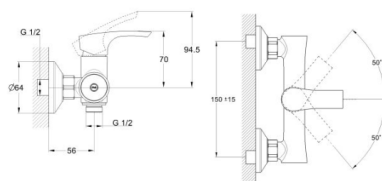

EC0582 смеситель для душа

Zn

крепление **на эксцентрик**
тип литья **под давлением**
излив **нет**
картридж **(type I)**