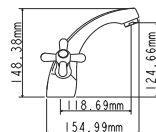

## EC0340 смеситель для умывальника вентильный

Zn

крепление **шпилька**  
тип литья **в песчаную форму**  
излив **монолитный**  
кран-букса **(type I)**

! подводка в комплект не входит