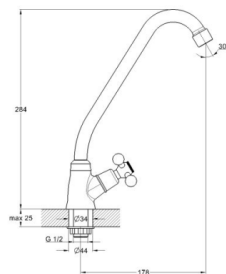

## **EC0433** смеситель для ванны вентильный

Zn

крепление **на эксцентрик**  
тип литья **в песчаную форму**  
излив **поворотный**  
кран-букса **(type I)**

В комплекте:  
• две декоративные чаши  
• душевой шланг  
• душевая лейка