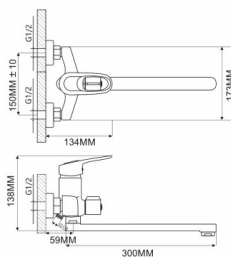

EC0241 СМЕСИТЕЛЬ для ванны

крепление **на эксцентрик**
тип литья **в песчаную форму**
излив **поворотный**
картридж **40 мм (type A)**

В комплекте:
• две декоративные чаши
• душевой шланг
• душевая лейка

! без эксцентриков

Zn