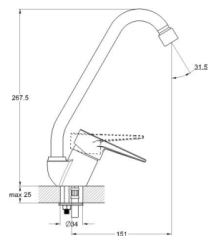

EC0642 смеситель для кухни

Zn

крепление **гайка**
тип литья **под давлением**
излив **поворотный**
картридж **35 мм (type A)**

! подводка в комплект не входит