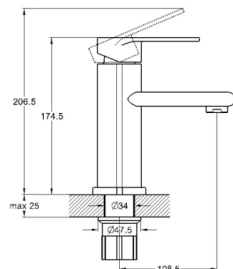

## EC0390 смеситель для умывальника

Zn

крепление **гайка**  
тип литья **под давлением**  
излив **монолитный**  
картридж **35 мм (type C)**

! подводка в комплекте