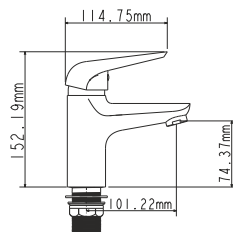

## EC0280BL смеситель для умывальника

Zn

крепление **гайка**  
тип литья **в песчаную форму**  
излив **монолитный**  
картридж **35 мм (type A)**

! подводка в комплект не входит