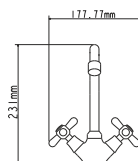

EC0346 смеситель для кухни вентильный

крепление **шпилька**
тип литья **под давлением**
излив **поворотный**
кран-букса **(type I)**

! подводка в комплект не входит