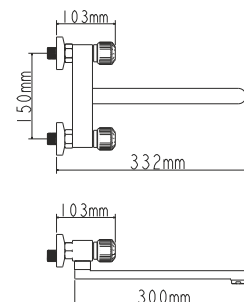

EC0330 смеситель для умывальника вентильный

Zn

крепление **гайка**
тип литья **в песчаную форму**
излив **монолитный**
кран-букса **(type I)**

! подводка в комплект не входит

EC0331 смеситель для ванны вентильный

Zn

крепление **на эксцентрик**
тип литья **в песчаную форму**
излив **монолитный**
кран-букса **(type I)**

В комплекте:
• две декоративные чаши
• душевой шланг
• душевая лейка

! без эксцентриков

EC0332 смеситель для ванны вентильный

Zn

крепление **на эксцентрик**
тип литья **в песчаную форму**
излив **поворотный**
кран-букса **(type I)**

В комплекте:
• две декоративные чаши
• душевой шланг
• душевая лейка

! без эксцентриков