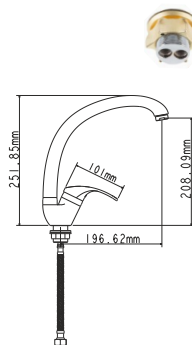

EC0264 смеситель для кухни

крепление **гайка**
тип литья **под давлением**
излив **поворотный**
картридж **35 мм (type A)**

! подводка в комплект не входит

Zn