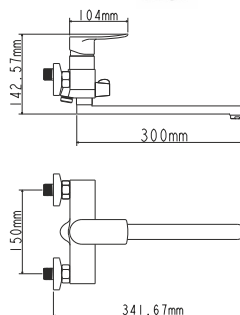

серия 280 black

EC0280BL смеситель для умывальника

Zn

крепление **гайка**
тип литья **в песчаную форму**
излив **монолитный**
картридж **35 мм (type A)**

! подводка в комплект не входит

EC0281BL смеситель для ванны

Zn

крепление **на эксцентрик**
тип литья **в песчаную форму**
излив **монолитный**
картридж **35 мм (type A)**

В комплекте:
• две декоративные чаши
• душевой шланг
• душевая лейка

! без эксцентриков

EC0282BL смеситель для ванны

Zn

крепление **на эксцентрик**
тип литья **в песчаную форму**
излив **поворотный**
картридж **35 мм (type A)**

В комплекте:
• две декоративные чаши
• душевой шланг
• душевая лейка

! без эксцентриков