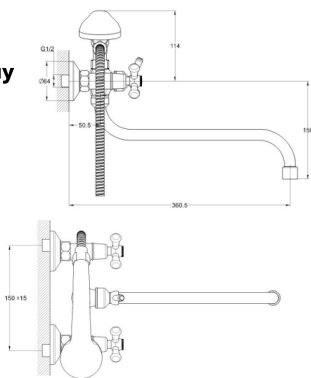

серия 410

EC0410 смеситель для кухни вентильный

Zn

крепление **гайка**
тип литья **под давлением**
излив **поворотный**
кран-букса **(type I)**

! подводка в комплект не входит

EC0412 смеситель для ванны вентильный

Zn

крепление **на эксцентрик**
тип литья **в песчаную форму**
излив **поворотный**
кран-букса **(type I)**

В комплекте:
• две декоративные чаши
• душевой шланг
• душевая лейка

! без эксцентриков

EC0413 смеситель для ванны вентильный

Zn

крепление **на эксцентрик**
тип литья **в песчаную форму**
излив **поворотный**
кран-букса **(type I)**

В комплекте:
• две декоративные чаши
• душевой шланг
• душевая лейка

! без эксцентриков