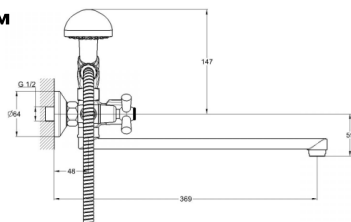

EC0423 смеситель для ванны вентильный

Zn

крепление **на эксцентрик**
тип литья **под давлением**
излив **поворотный**
кран-букса **(type I)**

В комплекте:
• две декоративные чаши
• душевой шланг
• душевая лейка

! без эксцентриков

EC0424 смеситель для ванны вентильный

Zn

крепление **на эксцентрик**
тип литья **под давлением**
излив **поворотный**
кран-букса **(type I)**

В комплекте:
• две декоративные чаши
• душевой шланг
• душевая лейка

! без эксцентриков