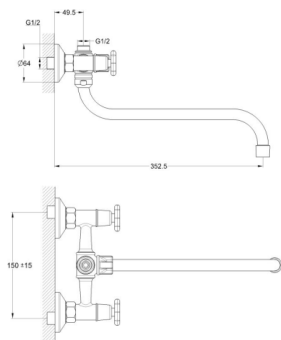

EC0606 смеситель для ванны вентильный

Zn

крепление **на эксцентрик**
тип литья **под давлением**
излив **поворотный**
кран-буksа **(type I)**

В комплекте:
• две декоративные чаши
• душевой шланг
• душевая лейка

! без эксцентриков

EC0607 смеситель для кухни вентильный

Zn

крепление **шпилька**
тип литья **под давлением**
излив **поворотный**
кран-буksа **(type I)**

! подводка в комплект не входит

EC0608 смеситель для ванны вентильный

Zn

крепление **на эксцентрик**
тип литья **под давлением**
излив **поворотный**
кран-буksа **(type I)**

В комплекте:
• две декоративные чаши
• душевой шланг
• душевая лейка

! без эксцентриков