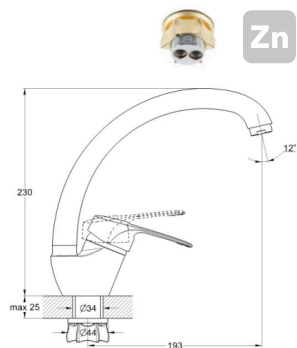

EC0470 смеситель для кухни

крепление **гайка**
тип литья **под давлением**
излив **поворотный**
картридж **40 мм (type A)**

! подводка в комплект не входит