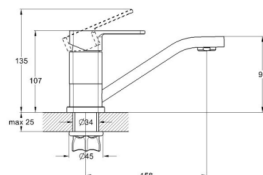

EC0592 смеситель для кухни

Zn

крепление **гайка**
тип литья **под давлением**
излив **поворотный**
картридж **35 мм (type A)**

! подводка в комплект не входит