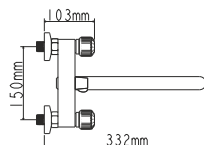

EC0334 смеситель для душа вентильный

Zn

крепление **на эксцентрик**
тип литья **в песчаную форму**
излив **нет**
кран-букса **(type I)**

В комплекте:
• две декоративные чаши
• душевой шланг
• душевая лейка

! без эксцентриков