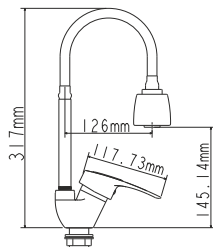

EC0291WT смеситель для кухни

Zn

крепление **гайка**
тип литья **под давлением**
излив **гибкий, 2 режима**
картридж **35 мм (type A)**

! подводка в комплект не входит