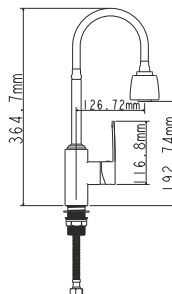

EC0275WT СМЕСИТЕЛЬ ДЛЯ КУХНИ

крепление **гайка**
тип литья **в песчаную форму**
излив **гибкий, 2 режима**
картридж **35 мм (type A)**

! подводка в комплект не входит

Zn