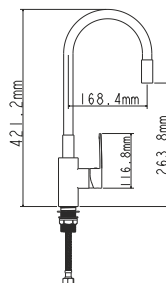

EC0274WT СМЕСИТЕЛЬ ДЛЯ КУХНИ

крепление **гайка**
тип литья **в песчаную форму**
излив **гибкий**
картридж **35 мм (type A)**

! подводка в комплект не входит

Zn