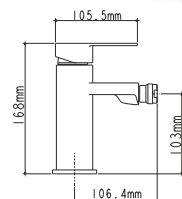

EC0213BL смеситель для биде

Zn

крепление **гайка**
тип литья **под давлением**
излив **монолитный**
картридж **35 мм (type A)**

! подводка в комплект не входит