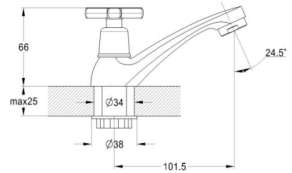

EC0602 МОНО-СМЕСИТЕЛЬ ДЛЯ УМЫВАЛЬНИКА ВЕНТИЛЬНЫЙ

Zn

крепление **гайка**
тип литья **под давлением**
излив **монокристаллический**
кран-букса **(type I)**

! подводка в комплект не входит