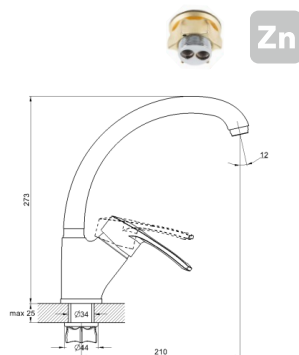

EC0561 смеситель для кухни

крепление **гайка**
тип литья **под давлением**
излив **поворотный**
кран-буksа **40 мм (type A)**

! подводка в комплект не входит