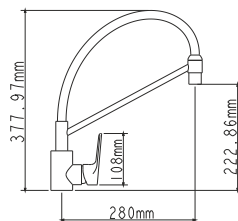

EC0296 смеситель для кухни

крепление **гайка**
тип литья **в песчаную форму**
излив **гибкий**
картридж **35 мм (type A)**

! подводка в комплект не входит

Zn