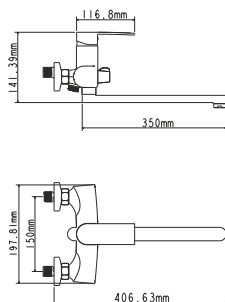

серия 270 black

EC0270BL смеситель для умывальника

Zn

крепление **гайка**
тип литья **в песчаную форму**
излив **монолитный**
картридж **35 мм (type A)**

! подводка в комплект не входит

EC0271BL смеситель для ванны

Zn

крепление **на эксцентрик**
тип литья **в песчаную форму**
излив **поворотный**
картридж **35 мм (type A)**

В комплекте:
• две декоративные чаши
• душевой шланг
• душевая лейка

! без эксцентриков

EC0272BL смеситель для ванны

Zn

крепление **на эксцентрик**
тип литья **в песчаную форму**
излив **поворотный**
картридж **35 мм (type A)**

В комплекте:
• две декоративные чаши
• душевой шланг
• душевая лейка

! без эксцентриков