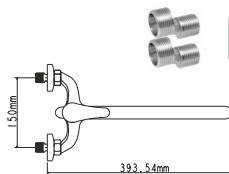

серия 260

EC0263 смеситель для ванны

крепление **на эксцентрик**
тип литья **в песчаную форму**
излив **поворотный**
картридж **35 мм (type A)**

В комплекте:
• две декоративные чаши
• душевой шланг
• душевая лейка

! без эксцентриков

Zn

EC0264 смеситель для кухни

крепление **гайка**
тип литья **под давлением**
излив **поворотный**
картридж **35 мм (type A)**

! подводка в комплект не входит

Zn

EC0265 смеситель для кухни

крепление **гайка**
тип литья **под давлением**
излив **поворотный**
картридж **35 мм (type A)**

! подводка в комплект не входит

Zn