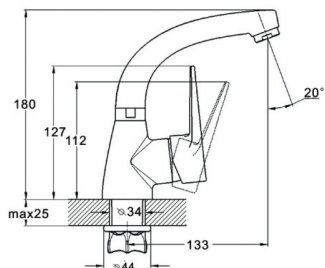

EC0440 смеситель для умывальника

Zn

крепление **гайка**
тип литья **под давлением**
излив **поворотный**
картридж **35 мм (type A)**

! подводка в комплект не входит