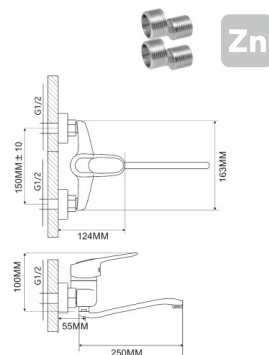

EC0243 смеситель для кухни

крепление **на эксцентрик**
тип литья **в песчаную форму**
излив **поворотный**
картридж **40 мм (type A)**

В комплекте:
• две декоративные чаши

! без эксцентриков

EC0244 смеситель для кухни

крепление **шпилька**
тип литья **под давлением**
излив **поворотный**
картридж **40 мм (type A)**

! подводка в комплект не входит

EC0245 смеситель для кухни

крепление **гайка**
тип литья **под давлением**
излив **поворотный**
картридж **40 мм (type A)**

! подводка в комплект не входит