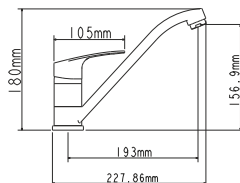

EC0256 смеситель для кухни

крепление **шпилька**
тип литья **под давлением**
излив **поворотный**
картридж **35 мм (type A)**

! подводка в комплект не входит

Zn