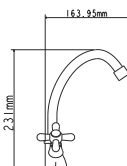

EC0346 смеситель для кухни вентильный

крепление **шпилька**
тип литья **под давлением**
излив **поворотный**
кран-букса **(type I)**

! подводка в комплект не входит