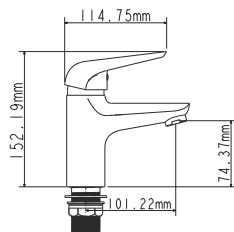

EC0280 смеситель для умывальника

Zn

крепление **гайка**
тип литья **в песчаную форму**
излив **монолитный**
картридж **35 мм (type A)**

! подводка в комплект не входит

EC0281 смеситель для ванны

Zn

крепление **на эксцентрик**
тип литья **в песчаную форму**
излив **монолитный**
картридж **35 мм (type A)**

В комплекте:
• две декоративные чаши
• душевой шланг
• душевая лейка

! без эксцентриков