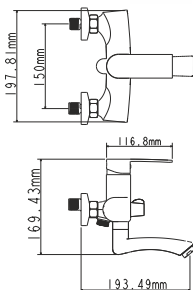

EC0272BL смеситель для ванны

Zn

крепление **на эксцентрик**
тип литья **в песчаную форму**
излив **поворотный**
картридж **35 мм (type A)**

В комплекте:
• две декоративные чаши
• душевой шланг
• душевая лейка

! без эксцентриков