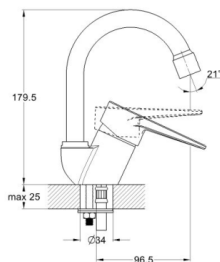

EC0640 смеситель для умывальника

Zn

крепление **шпилька**
тип литья **под давлением**
излив **поворотный**
картридж **35 мм (type C)**

! подводка в комплект не входит