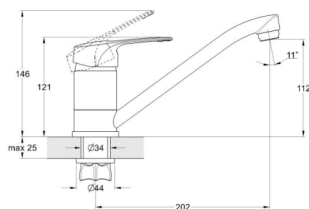

EC0352 смеситель для кухни

крепление **гайка**
тип литья **под давлением**
излив **поворотный**
картридж **40 мм (type A)**

! подводка в комплект не входит

Zn