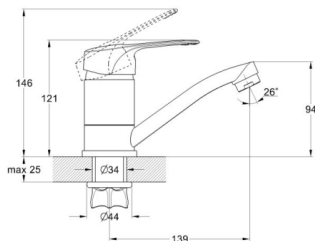

## EC0453 смеситель для кухни

Zn

крепление **гайка**  
тип литья **под давлением**  
излив **поворотный**  
картридж **40 мм (type A)**

! подводка в комплект не входит