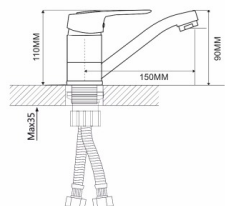

EC0248 смеситель для умывальника

Zn

крепление **гайка**
тип литья **под давлением**
излив **поворотный**
картридж **40 мм (type A)**

! подводка в комплект не входит