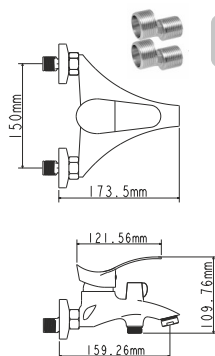

EC0312 смеситель для ванны

Zn

крепление **на эксцентрик**
тип литья **в песчаную форму**
излив **поворотный**
картридж **40 мм (type A)**

В комплекте:
• две декоративные чаши
• душевой шланг
• душевая лейка

! без эксцентриков