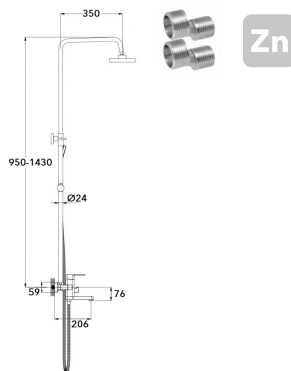

EC0380 душевая система

крепление **на эксцентрик**
тип литья **под давлением**
излив **поворотный**
картридж **35 мм (type A)**

В комплекте:
• две декоративные чаши
• душевой шланг
• душевая лейка

! без эксцентриков

EC0381 смеситель для умывальника

крепление **гайка**
тип литья **под давлением**
излив **монолитный**
картридж **35 мм (type C)**

! подводка в комплекте