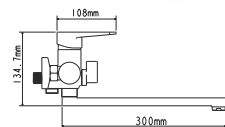

EC0204 СМЕСИТЕЛЬ для ванны

крепление **на эксцентрик**
тип литья **под давлением**
излив **поворотный**
картридж **35 мм (type C)**

В комплекте:
• две декоративные чаши
• душевой шланг
• душевая лейка

! без эксцентриков

Zn