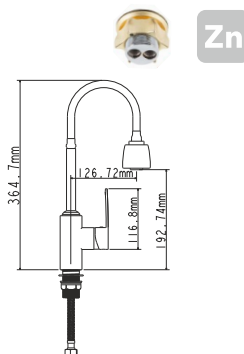

EC0275 СМЕСИТЕЛЬ ДЛЯ КУХНИ

крепление **гайка**
тип литья **в песчаную форму**
излив **гибкий, 2 режима**
картридж **35 мм (type A)**

! подводка в комплект не входит