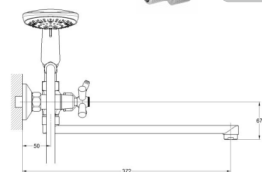

EC0414 смеситель для ванны вентильный

Zn

крепление **на эксцентрик**
тип литья **в песчаную форму**
излив **поворотный**
кран-букса **(type I)**

В комплекте:
• две декоративные чаши
• душевой шланг
• душевая лейка

! без эксцентриков

EC0415 смеситель для ванны вентильный

Zn

крепление **на эксцентрик**
тип литья **в песчаную форму**
излив **поворотный**
кран-букса **(type I)**

В комплекте:
• две декоративные чаши
• душевой шланг
• душевая лейка

! без эксцентриков