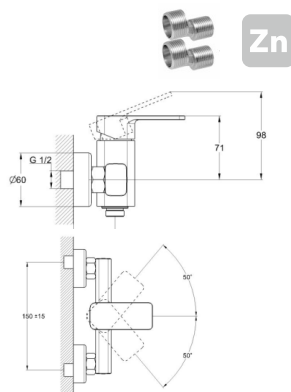

EC0593 смеситель для душа

крепление **на эксцентрик**
тип литья **под давлением**
излив **нет**
картридж **35 мм (type A)**

В комплекте:
• две декоративные чаши
• душевой шланг
• душевая лейка

! без эксцентриков

Zn

EC0594 смеситель для ванны

крепление **на эксцентрик**
тип литья **под давлением**
излив **поворотный**
картридж **35 мм (type A)**

В комплекте:
• две декоративные чаши
• душевой шланг
• душевая лейка

! без эксцентриков

Zn