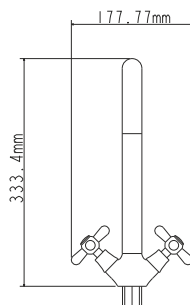

EC0345 смеситель для кухни вентильный

Zn

крепление **гайка**
тип литья **под давлением**
излив **поворотный**
кран-буksа **(type I)**

! подводка в комплект не входит