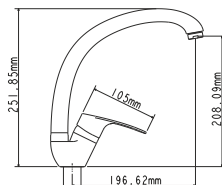

EC0254 смеситель для кухни

крепление **гайка**
тип литья **под давлением**
излив **поворотный**
картридж **35 мм (type A)**

! подводка в комплект не входит

Zn