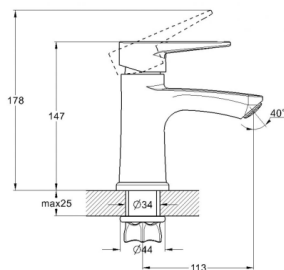

EC0400 смеситель для умывальника

Zn

крепление **гайка**
тип литья **под давлением**
излив **монолитный**
картридж **35 мм (type C)**

! подводка в комплект не входит