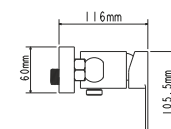

EC0216BL смеситель для ванны

крепление **гайка**
тип литья **под давлением**
излив **поворотный**
картридж **35 мм (type A)**

В комплекте:
• две декоративные чаши
• душевой шланг
• душевая лейка

! без эксцентриков