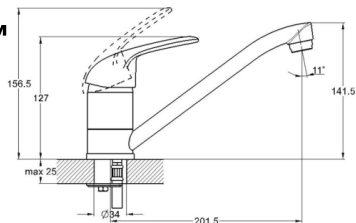

EC0460 смеситель для кухни

Zn

крепление **шпилька**
тип литья **под давлением**
излив **поворотный**
картридж **40 мм (type A)**

! подводка в комплекте