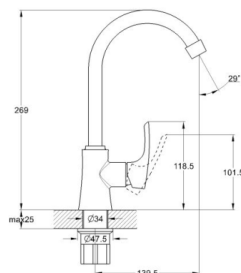

EC0581 смеситель для кухни

Zn

крепление **гайка**
тип литья **под давлением**
излив **поворотный**
картридж **40 мм (type A)**

! подводка в комплект не входит