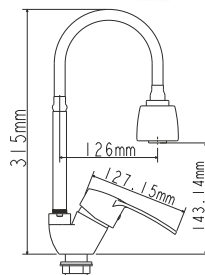

EC0324 смеситель для кухни

Zn

крепление **гайка**
тип литья **под давлением**
излив **гибкий, 2 режима**
картридж **40 мм (type A)**

! подводка в комплект не входит