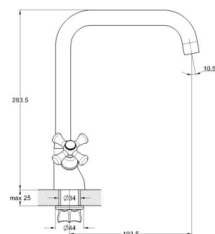

## EC0623 смеситель для ванны вентильный

Zn

крепление **на эксцентрик**  
тип литья **в песчаную форму**  
излив **поворотный**  
кран-букса **(type I)**

В комплекте:  
• две декоративные чаши  
• душевой шланг  
• душевая лейка