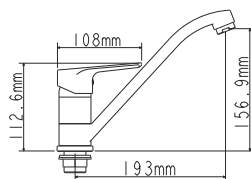

EC0292BL смеситель для кухни

Zn

крепление **гайка**
тип литья **под давлением**
излив **поворотный**
картридж **35 мм (type A)**

! подводка в комплект не входит