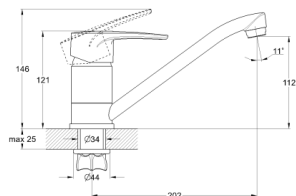

EC0452 смеситель для кухни

крепление **гайка**
тип литья **под давлением**
излив **поворотный**
картридж **40 мм (type A)**

! подводка в комплект не входит

Zn