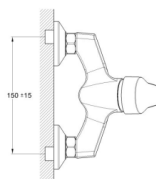

EC0630 смеситель для умывальника

Zn

крепление **гайка**
тип литья **в песчаную форму**
излив **монолитный**
картридж **40 мм (type A)**

! подводка в комплект не входит

EC0632 смеситель для кухни

Zn

крепление **гайка**
тип литья **под давлением**
излив **поворотный**
картридж **40 мм (type A)**

! подводка в комплект не входит

EC0633 смеситель для душа

Zn

крепление **на эксцентрик**
тип литья **под давлением**
излив **нет**
картридж **40 мм (type A)**

В комплекте:
• две декоративные чаши
• душевой шланг
• душевая лейка

! без эксцентриков