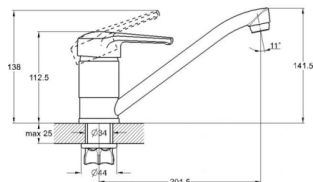

EC0450 смеситель для кухни

крепление **гайка**
тип литья **под давлением**
излив **поворотный**
картридж **40 мм (type A)**

! подводка в комплекте

Zn