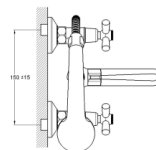

EC0420 смеситель для умывальника вентильный

Zn

крепление **гайка**
тип литья **под давлением**
излив **монолитный**
кран-букса **(type I)**

! подводка в комплект не входит

EC0421 смеситель для ванны вентильный

Zn

крепление **на эксцентрик**
тип литья **в песчаную форму**
излив **поворотный**
кран-букса **(type I)**

В комплекте:
• две декоративные чаши
• душевой шланг
• душевая лейка

! без эксцентриков

EC0422 смеситель для кухни вентильный

Zn

крепление **шпилька**
тип литья **под давлением**
излив **поворотный**
кран-букса **(type I)**

! подводка в комплект не входит