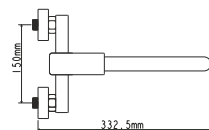

EC0214BL смеситель для ванны

крепление **на эксцентрик**
тип литья **под давлением**
излив **поворотный**
картридж **35 мм (type C)**

В комплекте:
• две декоративные чаши
• душевой шланг
• душевая лейка

! без эксцентриков

EC0215BL смеситель для душа

крепление **на эксцентрик**
тип литья **под давлением**
излив **нет**
картридж **35 мм (type A)**

В комплекте:
• две декоративные чаши
• душевой шланг
• душевая лейка

! без эксцентриков

EC0216BL смеситель для ванны

крепление **гайка**
тип литья **под давлением**
излив **поворотный**
картридж **35 мм (type A)**

В комплекте:
• две декоративные чаши
• душевой шланг
• душевая лейка

! без эксцентриков