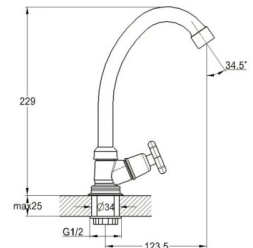

EC0604 МОНО-СМЕСИТЕЛЬ ДЛЯ УМЫВАЛЬНИКА ВЕНТИЛЬНЫЙ

Zn

крепление **гайка**
тип литья **под давлением**
излив **поворотный**
кран-букса **(type I)**

! подводка в комплект не входит