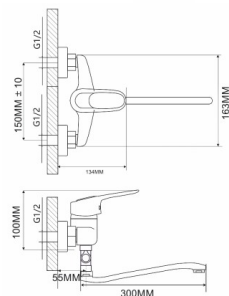

EC0240 СМЕСИТЕЛЬ для ванны

крепление **на эксцентрик**
тип литья **в песчаную форму**
излив **поворотный**
картридж **40 мм (type A)**

В комплекте:
• две декоративные чаши
• душевой шланг
• душевая лейка

! без эксцентриков

Zn