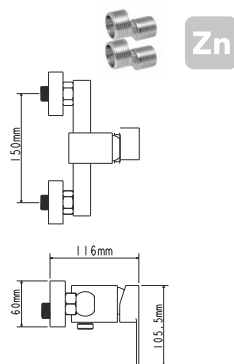

EC0216 СМЕСИТЕЛЬ ДЛЯ ВАННЫ

крепление **гайка**
тип литья **под давлением**
излив **поворотный**
картридж **35 мм (type A)**

В комплекте:
• две декоративные чаши
• душевой шланг
• душевая лейка

! без эксцентриков