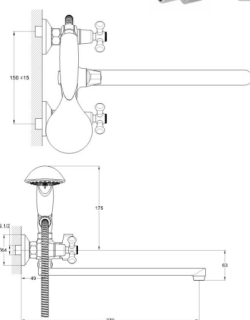

EC0433 смеситель для ванны вентильный

Zn

крепление **на эксцентрик**
тип литья **в песчаную форму**
излив **поворотный**
кран-букса **(type I)**

В комплекте:
• две декоративные чаши
• душевой шланг
• душевая лейка

! без эксцентриков