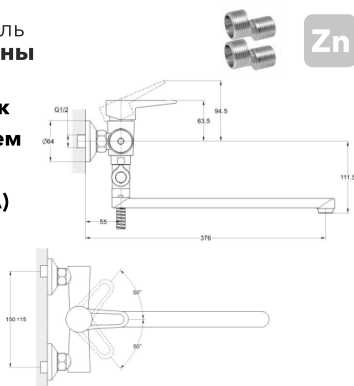

EC0406 смеситель для ванны

крепление **на эксцентрик**
тип литья **под давлением**
излив **поворотный**
картридж **35 мм (type A)**

1. В комплекте:
2. две декоративные чаши
   - душевой шланг
   - душевая лейка

! без эксцентриков