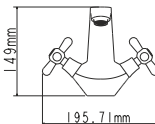

## EC0340 смеситель для умывальника вентильный

Zn

крепление **шпилька**  
тип литья **в песчаную форму**  
излив **монолитный**  
кран-букса **(type I)**

! подводка в комплект не входит