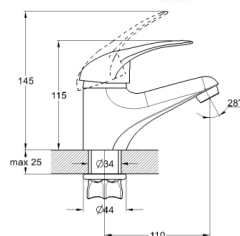

EC0360 смеситель для умывальника

Zn

крепление **гайка**
тип литья **под давлением**
излив **монолитный**
картридж **40 мм (type C)**

! подводка в комплекте