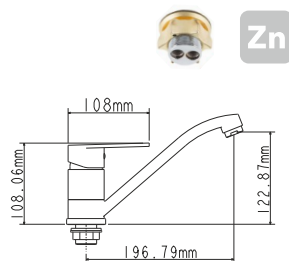

EC0304 смеситель для ванны

крепление **гайка**
тип литья **в песчаную форму**
излив **поворотный**
картридж **40 мм (type A)**

! подводка в комплект не входит