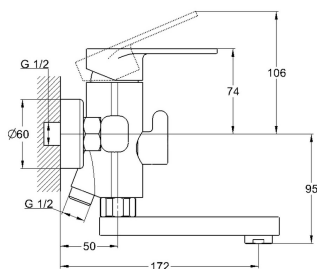

крепление **на эксцентрик**
тип литья **под давлением**
излив **поворотный**
картридж **35 мм (type A)**

В комплекте:
• две декоративные чаши
• душевой шланг
• душевая лейка

! без эксцентриков

EC0392 смеситель для кухни

Zn