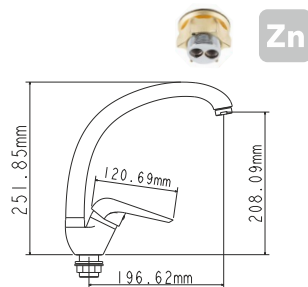

EC0283 смеситель для кухни

крепление **гайка**
тип литья **под давлением**
излив **поворотный**
картридж **35 мм (type A)**

! подводка в комплект не входит