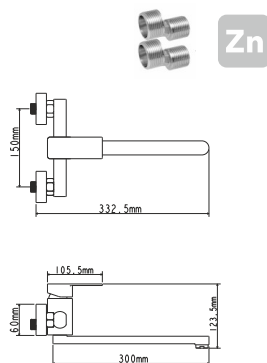

серия 210

EC0214 СМЕСИТЕЛЬ ДЛЯ ВАННЫ

крепление **на эксцентрик**
тип литья **под давлением**
излив **поворотный**
картридж **35 мм (type C)**

В комплекте:
• две декоративные чаши
• душевой шланг
• душевая лейка

! без эксцентриков

EC0215 СМЕСИТЕЛЬ ДЛЯ ДУША

крепление **на эксцентрик**
тип литья **под давлением**
излив **нет**
картридж **35 мм (type A)**

В комплекте:
• две декоративные чаши
• душевой шланг
• душевая лейка

! без эксцентриков

EC0216 СМЕСИТЕЛЬ ДЛЯ ВАННЫ

крепление **гайка**
тип литья **под давлением**
излив **поворотный**
картридж **35 мм (type A)**

В комплекте:
• две декоративные чаши
• душевой шланг
• душевая лейка

! без эксцентриков