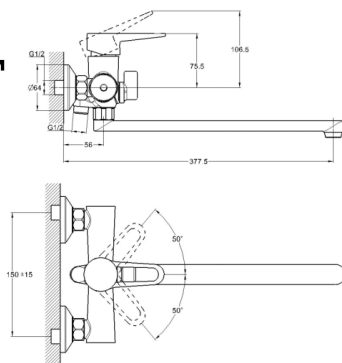

серия 400

EC0403 смеситель для кухни

Zn

крепление **гайка**
тип литья **под давлением**
излив **поворотный**
картридж **35 мм (type A)**

! подводка в комплекте

EC0404 смеситель для душа

Zn

крепление **на эксцентрик**
тип литья **под давлением**
излив **нет**
картридж **35 мм (type A)**

В комплекте:
• две декоративные чаши
• душевой шланг
• душевая лейка

! без эксцентриков

EC0405 смеситель для ванны

Zn

крепление **на эксцентрик**
тип литья **под давлением**
излив **поворотный**
картридж **35 мм (type A)**

В комплекте:
• две декоративные чаши
• душевой шланг
• душевая лейка

! без эксцентриков