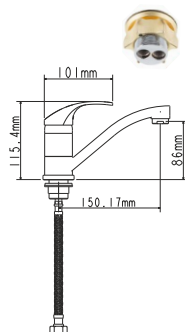

EC0266 смеситель для кухни

крепление **гайка**
тип литья **в песчаную форму**
излив **поворотный**
картридж **35 мм (type A)**

! подводка в комплект не входит