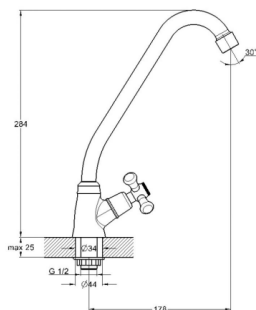

EC0430 МОНО-СМЕСИТЕЛЬ для кухни вентильный

Zn

крепление **гайка**
тип литья **под давлением**
излив **поворотный**
кран-букса **(type I)**

! подводка в комплект не входит