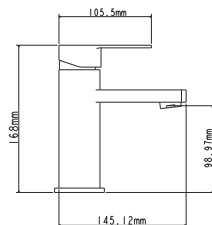

EC0211 смеситель для умывальника

Zn

крепление **гайка**
тип литья **под давлением**
излив **монолитный**
картридж **35 мм (type A)**

! подводка в комплект не входит