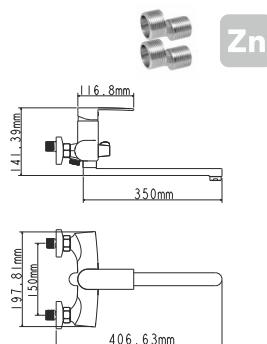

EC0273 СМЕСИТЕЛЬ ДЛЯ ВАННЫ

крепление **на эксцентрик**
тип литья **в песчаную форму**
излив **поворотный**
картридж **35 мм (type A)**

В комплекте:
• две декоративные чаши
• душевой шланг
• душевая лейка

! без эксцентриков

EC0274 СМЕСИТЕЛЬ ДЛЯ КУХНИ

крепление **гайка**
тип литья **в песчаную форму**
излив **поворотный**
картридж **35 мм (type A)**

! подводка в комплект не входит

EC0275 СМЕСИТЕЛЬ ДЛЯ КУХНИ

крепление **гайка**
тип литья **в песчаную форму**
излив **гибкий, 2 режима**
картридж **35 мм (type A)**

! подводка в комплект не входит