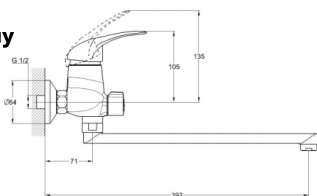

EC0363 смеситель для ванны

Zn

крепление **на эксцентрик**
тип литья **в песчаную форму**
излив **поворотный**
картридж **40 мм (type A)**

В комплекте:
• две декоративные чаши
• душевой шланг
• душевая лейка

! без эксцентриков

EC0364 смеситель для ванны

Zn

крепление **на эксцентрик**
тип литья **в песчаную форму**
излив **поворотный**
картридж **40 мм (type A)**

В комплекте:
• две декоративные чаши
• душевой шланг
• душевая лейка

! без эксцентриков

EC0365 смеситель для ванны

Zn

крепление **на эксцентрик**
тип литья **в песчаную форму**
излив **поворотный**
картридж **40 мм (type A)**

В комплекте:
• две декоративные чаши
• душевой шланг
• душевая лейка

! без эксцентриков