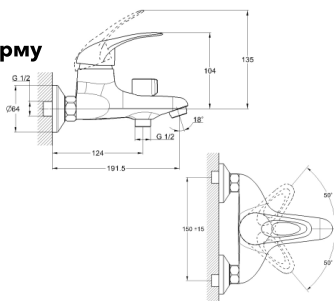

EC0361 смеситель для ванны

Zn

крепление **на эксцентрик**
тип литья **в песчаную форму**
излив **монолитный**
картридж **40 мм (type A)**

В комплекте:
• две декоративные чаши
• душевой шланг
• душевая лейка

! без эксцентриков

EC0362 смеситель для душа

Zn

крепление **на эксцентрик**
тип литья **в песчаную форму**
излив **нет**
картридж **40 мм (type A)**

В комплекте:
• две декоративные чаши
• душевой шланг
• душевая лейка

! без эксцентриков