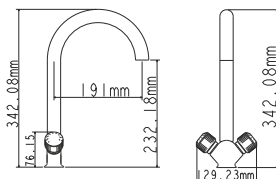

EC0335 смеситель для кухни вентильный

Zn

крепление **шпилька**
тип литья **в песчаную форму**
излив **поворотный**
кран-букса **(type I)**

! подводка в комплект не входит