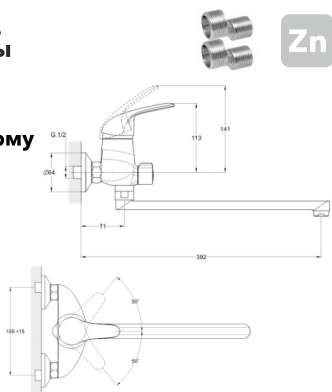

EC0366 смеситель для ванны

крепление **на эксцентрик**
тип литья **в песчаную форму**
излив **поворотный**
картридж **40 мм (type A)**

В комплекте:
• две декоративные чаши
• душевой шланг
• душевая лейка

! без эксцентриков

EC0370 смеситель для кухни

крепление **шпилька**
тип литья **под давлением**
излив **гибкий**
картридж **40 мм (type A)**

! подводка в комплекте