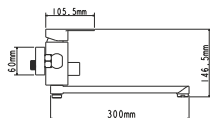

## EC0217BL смеситель для ванны

Zn

крепление **на эксцентрик**  
тип литья **под давлением**  
излив **поворотный**  
картридж **35 мм (type A)**

В комплекте:  
• две декоративные чаши  
• душевой шланг  
• душевая лейка