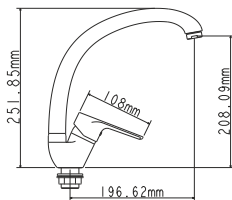

EC0283WT смеситель для кухни

Zn

крепление **гайка**
тип литья **под давлением**
излив **поворотный**
картридж **35 мм (type A)**

! подводка в комплект не входит