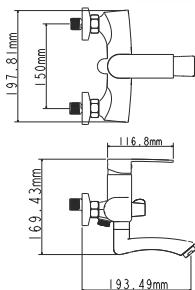

EC0272 смеситель для душа

Zn

крепление **на эксцентрик**
тип литья **в песчаную форму**
излив **нет**
картридж **35 мм (type A)**

В комплекте:
• две декоративные чаши
• душевой шланг
• душевая лейка

! без эксцентриков