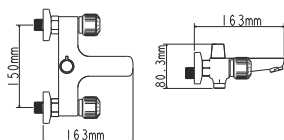

EC0330 смеситель для умывальника вентильный

Zn

крепление **гайка**
тип литья **в песчаную форму**
излив **монолитный**
кран-букса **(type I)**

! подводка в комплект не входит

EC0331 смеситель для ванны вентильный

Zn

крепление **на эксцентрик**
тип литья **в песчаную форму**
излив **монолитный**
кран-букса **(type I)**

В комплекте:
• две декоративные чаши
• душевой шланг
• душевая лейка

! без эксцентриков

EC0332 смеситель для ванны вентильный

Zn

крепление **на эксцентрик**
тип литья **в песчаную форму**
излив **поворотный**
кран-букса **(type I)**

В комплекте:
• две декоративные чаши
• душевой шланг
• душевая лейка

! без эксцентриков