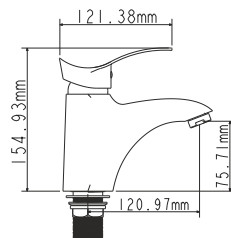

EC0310 смеситель для умывальника

Zn

крепление **гайка**
тип литья **в песчаную форму**
излив **монолитный**
картридж **40 мм (type A)**

! подводка в комплект не входит

EC0311 смеситель для ванны

Zn

крепление **на эксцентрик**
тип литья **в песчаную форму**
излив **монолитный**
картридж **40 мм (type A)**

В комплекте:
• две декоративные чаши
• душевой шланг
• душевая лейка

! без эксцентриков