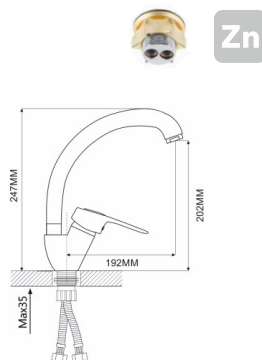

EC0245 смеситель для кухни

крепление **гайка**
тип литья **под давлением**
излив **поворотный**
картридж **40 мм (type A)**

! подводка в комплект не входит