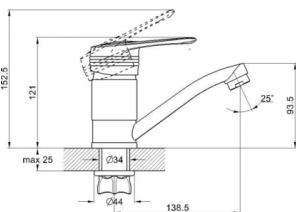

EC0451 смеситель для кухни

крепление **гайка**
тип литья **под давлением**
излив **поворотный**
картридж **40 мм (type A)**

! подводка в комплекте

Zn