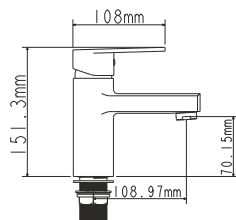

EC0300 смеситель для умывальника

Zn

крепление **гайка**
тип литья **в песчаную форму**
излив **монолитный**
картридж **40 мм (type A)**

! подводка в комплект не входит

EC0301 смеситель для ванны

Zn

крепление **на эксцентрик**
тип литья **в песчаную форму**
излив **монолитный**
картридж **40 мм (type A)**

В комплекте:
• две декоративные чаши
• душевой шланг
• душевая лейка

! без эксцентриков