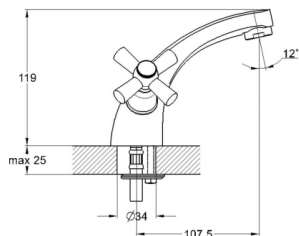

EC0420 смеситель для умывальника вентильный

Zn

крепление **гайка**
тип литья **под давлением**
излив **монолитный**
кран-букса **(type I)**

! подводка в комплект не входит

EC0421 смеситель для ванны вентильный

Zn

крепление **на эксцентрик**
тип литья **в песчаную форму**
излив **поворотный**
кран-букса **(type I)**

В комплекте:
• две декоративные чаши
• душевой шланг
• душевая лейка

! без эксцентриков