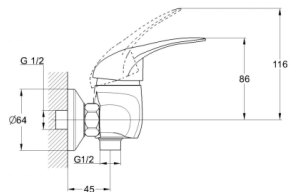

серия 360

EC0360 смеситель для умывальника

Zn

крепление **гайка**
тип литья **под давлением**
излив **монолитный**
картридж **40 мм (type C)**

! подводка в комплекте

EC0361 смеситель для ванны

Zn

крепление **на эксцентрик**
тип литья **в песчаную форму**
излив **монолитный**
картридж **40 мм (type A)**

В комплекте:
• две декоративные чаши
• душевой шланг
• душевая лейка

! без эксцентриков

EC0362 смеситель для душа

Zn

крепление **на эксцентрик**
тип литья **в песчаную форму**
излив **нет**
картридж **40 мм (type A)**

В комплекте:
• две декоративные чаши
• душевой шланг
• душевая лейка

! без эксцентриков