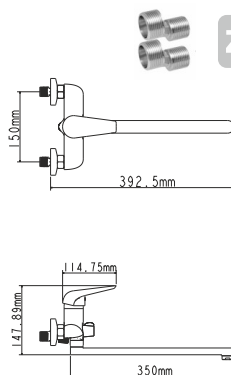

серия 280

EC0280 смеситель для умывальника

Zn

крепление **гайка**
тип литья **в песчаную форму**
излив **монолитный**
картридж **35 мм (type A)**

! подводка в комплект не входит

EC0281 смеситель для ванны

Zn

крепление **на эксцентрик**
тип литья **в песчаную форму**
излив **монолитный**
картридж **35 мм (type A)**

В комплекте:
• две декоративные чаши
• душевой шланг
• душевая лейка

! без эксцентриков

EC0282 смеситель для ванны

Zn

крепление **на эксцентрик**
тип литья **в песчаную форму**
излив **поворотный**
картридж **35 мм (type A)**

В комплекте:
• две декоративные чаши
• душевой шланг
• душевая лейка

! без эксцентриков