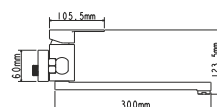

EC0214BL смеситель для ванны

крепление **на эксцентрик**
тип литья **под давлением**
излив **поворотный**
картридж **35 мм (type C)**

В комплекте:
• две декоративные чаши
• душевой шланг
• душевая лейка

! без эксцентриков

EC0215BL смеситель для душа

крепление **на эксцентрик**
тип литья **под давлением**
излив **нет**
картридж **35 мм (type A)**

В комплекте:
• две декоративные чаши
• душевой шланг
• душевая лейка

! без эксцентриков

EC0216BL смеситель для ванны

крепление **гайка**
тип литья **под давлением**
излив **поворотный**
картридж **35 мм (type A)**

В комплекте:
• две декоративные чаши
• душевой шланг
• душевая лейка

! без эксцентриков