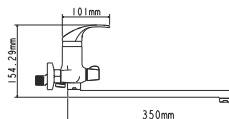

серия 260

EC0263 смеситель для ванны

крепление **на эксцентрик**
тип литья **в песчаную форму**
излив **поворотный**
картридж **35 мм (type A)**

В комплекте:
• две декоративные чаши
• душевой шланг
• душевая лейка

! без эксцентриков

Zn

EC0264 смеситель для кухни

крепление **гайка**
тип литья **под давлением**
излив **поворотный**
картридж **35 мм (type A)**

! подводка в комплект не входит

Zn

EC0265 смеситель для кухни

крепление **гайка**
тип литья **под давлением**
излив **поворотный**
картридж **35 мм (type A)**

! подводка в комплект не входит

Zn