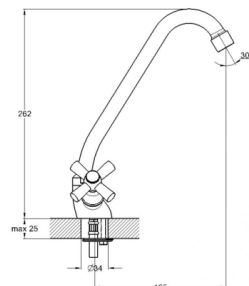

EC0422 смеситель для кухни вентильный

Zn

крепление **шпилька**
тип литья **под давлением**
излив **поворотный**
кран-букса **(type I)**

! подводка в комплект не входит