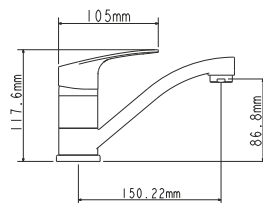

крепление **шпилька**
тип литья **под давлением**
излив **поворотный**
картридж **35 мм (type A)**

! подводка в комплект не входит

Zn