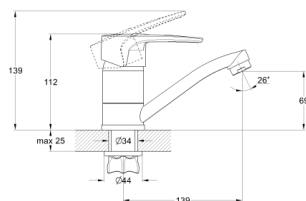

## **EC0353** смеситель для кухни

Zn

крепление **гайка**  
тип литья **под давлением**  
излив **поворотный**  
картридж **40 мм (type A)**

! подводка в комплект не входит