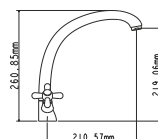

EC0347 смеситель для кухни вентильный

крепление **шпилька**
тип литья **под давлением**
излив **поворотный**
кран-букса **(type I)**

! подводка в комплект не входит