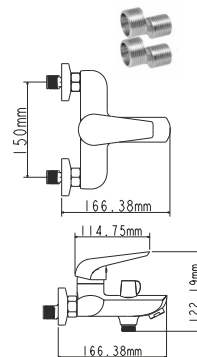

EC0282 смеситель для ванны

Zn

крепление **на эксцентрик**
тип литья **в песчаную форму**
излив **поворотный**
картридж **35 мм (type A)**

В комплекте:
• две декоративные чаши
• душевой шланг
• душевая лейка

! без эксцентриков