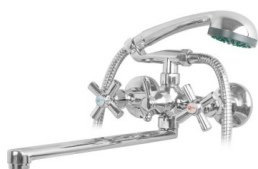

EC0414 смеситель для ванны вентильный

Zn

крепление **на эксцентрик**
тип литья **в песчаную форму**
излив **поворотный**
кран-букса **(type I)**

В комплекте:
• две декоративные чаши
• душевой шланг
• душевая лейка

! без эксцентриков