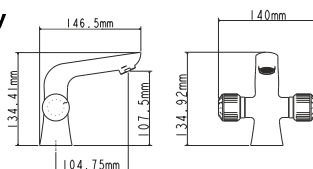

EC0330 смеситель для умывальника вентильный

Zn

крепление **гайка**
тип литья **в песчаную форму**
излив **монолитный**
кран-букса **(type I)**

! подводка в комплект не входит