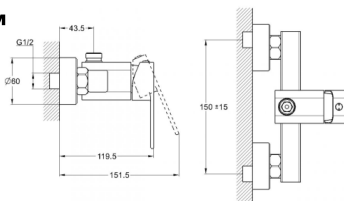

EC0383 смеситель для душа

крепление **на эксцентрик**
тип литья **под давлением**
излив **нет**
картридж **35 мм (тип А)**

В комплекте:
• две декоративные чаши
• душевой шланг
• душевая лейка

! без эксцентриков

EC0384 смеситель для ванны

крепление **на эксцентрик**
тип литья **под давлением**
излив **поворотный**
картридж **35 мм (тип А)**

В комплекте:
• две декоративные чаши
• душевой шланг
• душевая лейка

! без эксцентриков