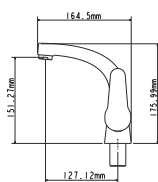

EC0205 СМЕСИТЕЛЬ для кухни

крепление **гайка**
тип литья **под давлением**
излив **поворотный**
картридж **35 мм (type C)**

! подводка в комплект не входит

Zn