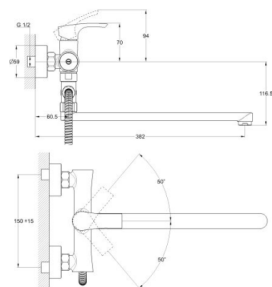

EC0584 смеситель для ванны

Zn

крепление **на эксцентрик**
тип литья **под давлением**
излив **поворотный**
картридж **40 мм (type A)**

В комплекте:
• две декоративные чаши
• душевой шланг
• душевая лейка

! без эксцентриков