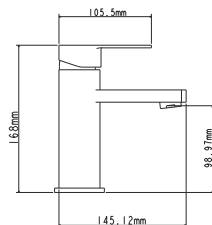

## EC0211BL смеситель для умывальника

Zn

крепление **гайка**  
тип литья **под давлением**  
излив **монолитный**  
картридж **35 мм (type A)**

! подводка в комплект не входит