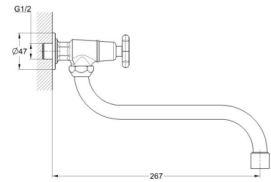

EC0601 МОНО-СМЕСИТЕЛЬ ДЛЯ УМЫВАЛЬНИКА ВЕНТИЛЬНЫЙ

Zn

крепление **на эксцентрик**
тип литья **под давлением**
излив **поворотный**
кран-букса **(type I)**

! подводка в комплект не входит