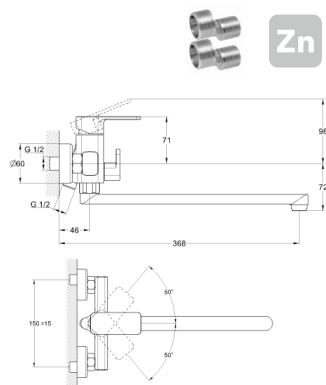

EC0593 смеситель для душа

крепление **на эксцентрик**
тип литья **под давлением**
излив **нет**
картридж **35 мм (type A)**

В комплекте:
• две декоративные чаши
• душевой шланг
• душевая лейка

! без эксцентриков

Zn

EC0594 смеситель для ванны

крепление **на эксцентрик**
тип литья **под давлением**
излив **поворотный**
картридж **35 мм (type A)**

В комплекте:
• две декоративные чаши
• душевой шланг
• душевая лейка

! без эксцентриков

Zn