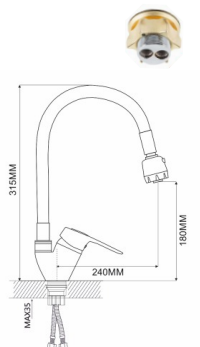

EC0246 смеситель для кухни

крепление **гайка**
тип литья **под давлением**
излив **гибкий, 2 режима**
картридж **40 мм (type A)**

! подводка в комплект не входит