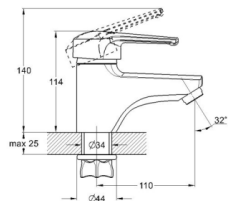

## EC0630 смеситель для умывальника

Zn

крепление **гайка**  
тип литья **в песчаную форму**  
излив **монолитный**  
картридж **40 мм (type A)**

! подводка в комплект не входит