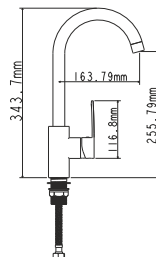

EC0273WT СМЕСИТЕЛЬ ДЛЯ КУХНИ

крепление **гайка**
тип литья **в песчаную форму**
излив **поворотный**
картридж **35 мм (type A)**

! подводка в комплект не входит

Zn