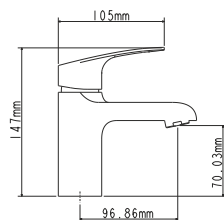

EC0250 смеситель для умывальника

Zn

крепление **гайка**
тип литья **в песчаную форму**
излив **монолитный**
картридж **35 мм (type A)**

! подводка в комплект не входит

EC0251 смеситель для ванны

Zn

крепление **на эксцентрик**
тип литья **в песчаную форму**
излив **монолитный**
картридж **35 мм (type A)**

В комплекте:
• две декоративные чаши
• душевой шланг
• душевая лейка

! без эксцентриков