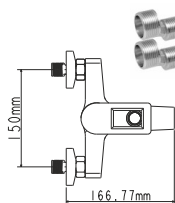

EC0302 смеситель для ванны

Zn

крепление **на эксцентрик**
тип литья **в песчаную форму**
излив **поворотный**
картридж **40 мм (type A)**

В комплекте:
• две декоративные чаши
• душевой шланг
• душевая лейка

! без эксцентриков