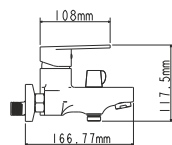

EC0302 смеситель для ванны

Zn

крепление **на эксцентрик**
тип литья **в песчаную форму**
излив **поворотный**
картридж **40 мм (type A)**

В комплекте:
• две декоративные чаши
• душевой шланг
• душевая лейка

! без эксцентриков