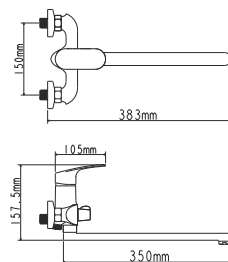

серия 250

EC0250 смеситель для умывальника

Zn

крепление **гайка**
тип литья **в песчаную форму**
излив **монолитный**
картридж **35 мм (type A)**

! подводка в комплект не входит

EC0251 смеситель для ванны

Zn

крепление **на эксцентрик**
тип литья **в песчаную форму**
излив **монолитный**
картридж **35 мм (type A)**

В комплекте:
• две декоративные чаши
• душевой шланг
• душевая лейка

! без эксцентриков

EC0253 смеситель для ванны

Zn

крепление **на эксцентрик**
тип литья **в песчаную форму**
излив **поворотный**
картридж **35 мм (type A)**

В комплекте:
• две декоративные чаши
• душевой шланг
• душевая лейка

! без эксцентриков