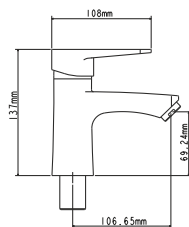

## EC0201 смеситель для умывальника

Zn

крепление **гайка**  
тип литья **под давлением**  
излив **монолитный**  
картридж **35 мм (type C)**

! подводка в комплект не входит