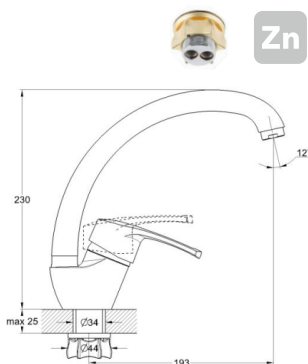

EC0472 смеситель для кухни

крепление **гайка**
тип литья **под давлением**
излив **поворотный**
картридж **40 мм (type A)**

! подводка в комплект не входит