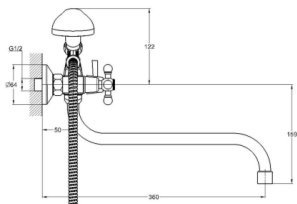

серия 480

EC0480 смеситель для ванны вентильный

Zn

крепление **на эксцентрик**
тип литья **в песчаную форму**
излив **поворотный**
кран-букса **(type I)**

В комплекте:

- две декоративные чаши
- душевой шланг
- душевая лейка

! без эксцентриков

EC0481 смеситель для кухни вентильный

Zn

крепление **гайка**
тип литья **под давлением**
излив **поворотный**
кран-букса **(type I)**

! подводка в комплект не входит