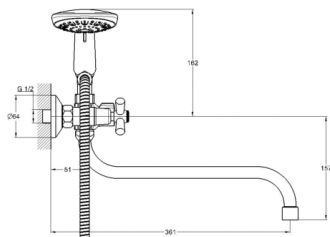

EC0423 смеситель для ванны вентильный

Zn

крепление **на эксцентрик**
тип литья **под давлением**
излив **поворотный**
кран-букса **(type I)**

В комплекте:
• две декоративные чаши
• душевой шланг
• душевая лейка

! без эксцентриков

EC0424 смеситель для ванны вентильный

Zn

крепление **на эксцентрик**
тип литья **под давлением**
излив **поворотный**
кран-букса **(type I)**

В комплекте:
• две декоративные чаши
• душевой шланг
• душевая лейка

! без эксцентриков