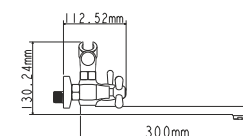

EC0342 смеситель для ванны вентильный

Zn

крепление **на эксцентрик**
тип литья **в песчаную форму**
излив **поворотный**
кран-букса **(type I)**

В комплекте:
• две декоративные чаши
• душевой шланг
• душевая лейка

! без эксцентриков