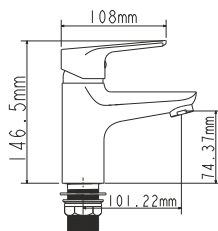

## EC0280WT смеситель для умывальника

Zn

крепление **гайка**  
тип литья **в песчаную форму**  
излив **монолитный**  
картридж **35 мм (type A)**

! подводка в комплект не входит