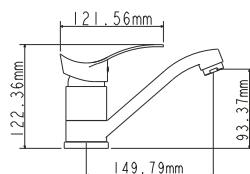

EC0315 смеситель для кухни

крепление **гайка**
тип литья **в песчаную форму**
излив **поворотный**
картридж **40 мм (type A)**

! подводка в комплект не входит

Zn