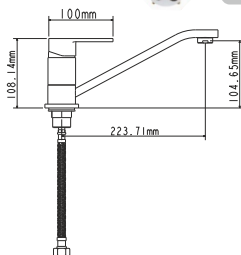

EC0218BL смеситель для кухни

Zn

крепление **гайка**
тип литья **под давлением**
излив **поворотный**
картридж **35 мм (type A)**

! подводка в комплект не входит