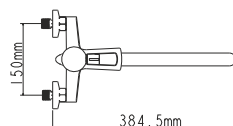

серия 320

EC0320 смеситель для умывальника

Zn

крепление **гайка**
тип литья **под давлением**
излив **монолитный**
картридж **40 мм (type A)**

! подводка в комплект не входит

EC0321 смеситель для ванны

Zn

крепление **на эксцентрик**
тип литья **в песчаную форму**
излив **монолитный**
картридж **40 мм (type A)**

В комплекте:
• две декоративные чаши
• душевой шланг
• душевая лейка

! без эксцентриков

EC0322 смеситель для ванны

Zn

крепление **на эксцентрик**
тип литья **в песчаную форму**
излив **поворотный**
картридж **40 мм (type A)**

В комплекте:
• две декоративные чаши
• душевой шланг
• душевая лейка

! без эксцентриков