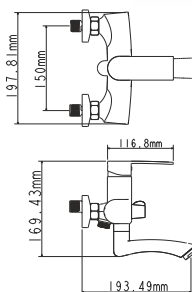

EC0272WT СМЕСИТЕЛЬ для ванны

Zn

крепление **на эксцентрик**
тип литья **в песчаную форму**
излив **поворотный**
картридж **35 мм (type A)**

В комплекте:
• две декоративные чаши
• душевой шланг
• душевая лейка

! без эксцентриков