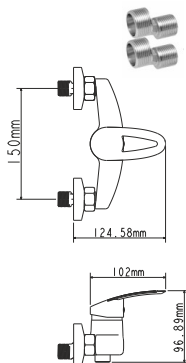

В комплекте:
• две декоративные чаши
• душевой шланг
• душевая лейка

! без эксцентриков