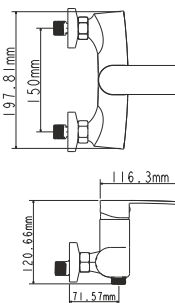

EC0270 смеситель для умывальник

Zn

крепление **гайка**
тип литья **в песчаную форму**
излив **монолитный**
картридж **35 мм (type A)**

! подводка в комплект не входит

EC0271 смеситель для ванны

Zn

крепление **на эксцентрик**
тип литья **в песчаную форму**
излив **поворотный**
картридж **35 мм (type A)**

В комплекте:
• две декоративные чаши
• душевой шланг
• душевая лейка

! без эксцентриков

EC0272 смеситель для душа

Zn

крепление **на эксцентрик**
тип литья **в песчаную форму**
излив **нет**
картридж **35 мм (type A)**

В комплекте:
• две декоративные чаши
• душевой шланг
• душевая лейка

! без эксцентриков