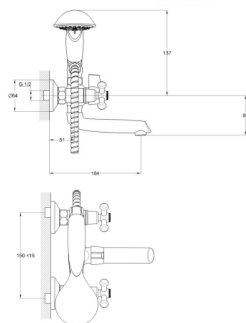

EC0620 смеситель для умывальника вентильный

Zn

крепление **гайка**
тип литья **под давлением**
излив **поворотный (type I)**
кран-букса **(type I)**

! подводка в комплект не входит

EC0621 смеситель для ванны вентильный

Zn

крепление **на эксцентрик**
тип литья **в песчаную форму**
излив **поворотный (type I)**
кран-букса **(type I)**

В комплекте:
• две декоративные чаши
• душевой шланг
• душевая лейка

! без эксцентриков

EC0622 смеситель для кухни вентильный

Zn

крепление **гайка**
тип литья **под давлением**
излив **поворотный (type I)**
кран-букса **(type I)**

! подводка в комплект не входит