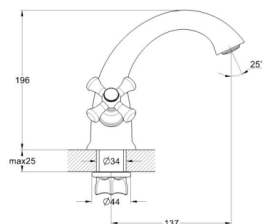

EC0620 смеситель для умывальника вентильный

Zn

крепление **гайка**
тип литья **под давлением**
излив **поворотный (type I)**
кран-букса **(type I)**

! подводка в комплект не входит

EC0621 смеситель для ванны вентильный

Zn

крепление **на эксцентрик**
тип литья **в песчаную форму**
излив **поворотный (type I)**
кран-букса **(type I)**

В комплекте:
• две декоративные чаши
• душевой шланг
• душевая лейка

! без эксцентриков