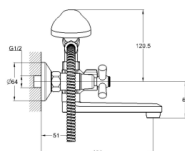

EC0420 смеситель для умывальника вентильный

Zn

крепление **гайка**
тип литья **под давлением**
излив **монолитный**
кран-букса **(type I)**

! подводка в комплект не входит

EC0421 смеситель для ванны вентильный

Zn

крепление **на эксцентрик**
тип литья **в песчаную форму**
излив **поворотный**
кран-букса **(type I)**

В комплекте:
• две декоративные чаши
• душевой шланг
• душевая лейка

! без эксцентриков

EC0422 смеситель для кухни вентильный

Zn

крепление **шпилька**
тип литья **под давлением**
излив **поворотный**
кран-букса **(type I)**

! подводка в комплект не входит