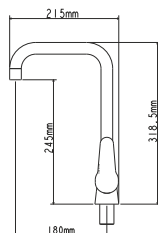

EC0206 СМЕСИТЕЛЬ для кухни

крепление **гайка**
тип литья **под давлением**
излив **поворотный**
картридж **35 мм (type C)**

! подводка в комплект не входит

Zn