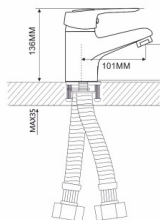

EC0247 смеситель для умывальника

Zn

крепление **гайка**
тип литья **в песчаную форму**
излив **монолитный**
картридж **40 мм (type A)**

! подводка в комплект не входит