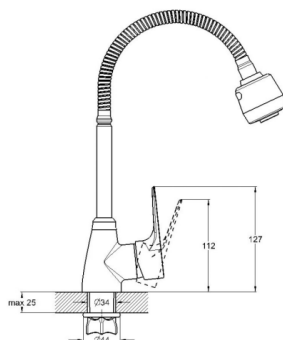

EC0442 смеситель для ванны вентильный

Zn

крепление **гайка**
тип литья **под давлением**
излив **гибкий**
картридж **35 мм (type A)**

! подводка в комплекте