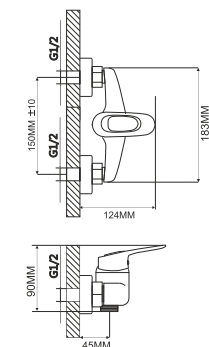

EC0242 СМЕСИТЕЛЬ для душа

крепление **на эксцентрик**
тип литья **в песчаную форму**
излив **нет**
картридж **40 мм (type A)**

В комплекте:
• две декоративные чаши
• душевой шланг
• душевая лейка

! без эксцентриков

Zn