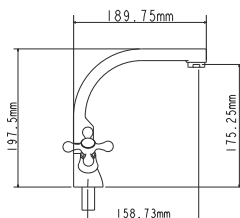

EC0231 смеситель для кухни вентильный

Zn

крепление **гайка**
тип литья **под давлением**
цвет **белый**
излив **поворотный**
картридж **35 мм (type I)**

! подводка в комплект не входит

EC0232

бежевый