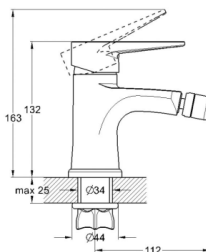

EC0401 смеситель для биде

Zn

крепление **гайка**
тип литья **под давлением**
излив **монолитный с регулируемым аэратором**
картридж **35 мм (type C)**

! подводка в комплекте

EC0402 смеситель для душа

Zn

крепление **на эксцентрик**
тип литья **под давлением**
излив **поворотный**
картридж **35 мм (type A)**

В комплекте:
• две декоративные чаши
• душевой шланг
• душевая лейка

! без эксцентриков