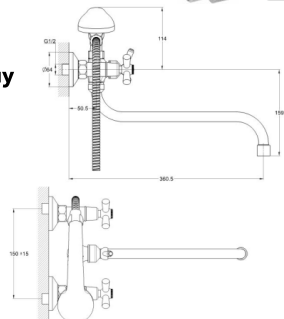

EC0413 смеситель для ванны вентильный

Zn

крепление **на эксцентрик**
тип литья **в песчаную форму**
излив **поворотный**
кран-букса **(type I)**

В комплекте:
• две декоративные чаши
• душевой шланг
• душевая лейка

! без эксцентриков