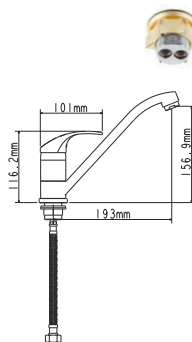

EC0265 смеситель для кухни

крепление **гайка**
тип литья **под давлением**
излив **поворотный**
картридж **35 мм (type A)**

! подводка в комплект не входит