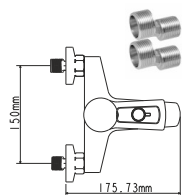

EC0322 смеситель для ванны

Zn

крепление **на эксцентрик**
тип литья **в песчаную форму**
излив **поворотный**
картридж **40 мм (type A)**

В комплекте:
• две декоративные чаши
• душевой шланг
• душевая лейка

! без эксцентриков