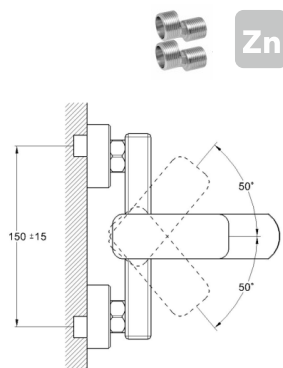

EC0380 душевая система

крепление **на эксцентрик**
тип литья **под давлением**
излив **поворотный**
картридж **35 мм (type A)**

В комплекте:
• две декоративные чаши
• душевой шланг
• душевая лейка

! без эксцентриков

EC0381 смеситель для умывальника

крепление **гайка**
тип литья **под давлением**
излив **монолитный**
картридж **35 мм (type C)**

! подводка в комплекте

EC0382 смеситель для душа

крепление **на эксцентрик**
тип литья **под давлением**
излив **поворотный**
картридж **35 мм (type A)**

В комплекте:
• две декоративные чаши
• душевой шланг
• душевая лейка

! без эксцентриков