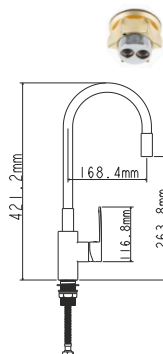

EC0274BL смеситель для кухни

крепление **гайка**
тип литья **в песчаную форму**
излив **поворотный**
картридж **35 мм (type A)**

! подводка в комплект не входит