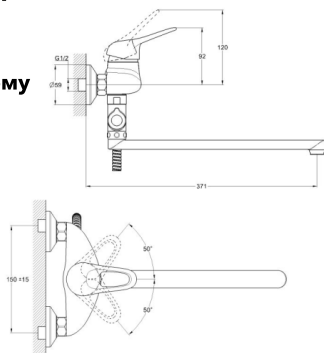

EC0365 смеситель для ванны

Zn

крепление **на эксцентрик**
тип литья **в песчаную форму**
излив **поворотный**
картридж **40 мм (type A)**

В комплекте:
• две декоративные чаши
• душевой шланг
• душевая лейка

! без эксцентриков