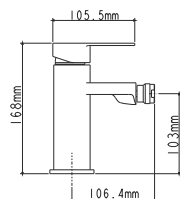

EC0213 смеситель для биде

Zn

крепление **гайка**
тип литья **под давлением**
излив **монолитный**
картридж **35 мм (type A)**

! подводка в комплект не входит