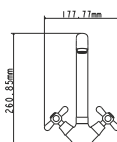

крепление **шпилька**
тип литья **под давлением**
излив **поворотный**
кран-букса **(type I)**