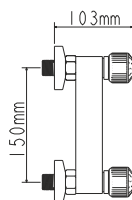

EC0333 смеситель для ванны вентильный

Zn

крепление **на эксцентрик**
тип литья **в песчаную форму**
излив **поворотный**
кран-букса **(type I)**

В комплекте:
• две декоративные чаши
• душевой шланг
• душевая лейка

! без эксцентриков

EC0334 смеситель для душа вентильный

Zn

крепление **на эксцентрик**
тип литья **в песчаную форму**
излив **нет**
кран-букса **(type I)**

В комплекте:
• две декоративные чаши
• душевой шланг
• душевая лейка

! без эксцентриков

EC0335 смеситель для кухни вентильный

Zn

крепление **шпилька**
тип литья **в песчаную форму**
излив **поворотный**
кран-букса **(type I)**

! подводка в комплект не входит