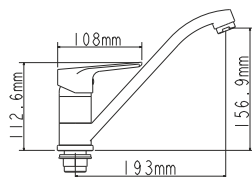

EC0292WT смеситель для кухни

Zn

крепление **гайка**
тип литья **под давлением**
излив **поворотный**
картридж **35 мм (type A)**

! подводка в комплект не входит