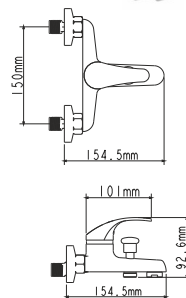

В комплекте:
• две декоративные чаши
• душевой шланг
• душевая лейка

! без эксцентриков