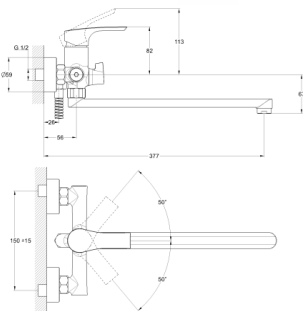

EC0583 смеситель для ванны

Zn

крепление **на эксцентрик**
тип литья **под давлением**
излив **поворотный**
картридж **40 мм (type A)**

В комплекте:
• две декоративные чаши
• душевой шланг
• душевая лейка

! без эксцентриков

EC0584 смеситель для ванны

Zn

крепление **на эксцентрик**
тип литья **под давлением**
излив **поворотный**
картридж **40 мм (type A)**

В комплекте:
• две декоративные чаши
• душевой шланг
• душевая лейка

! без эксцентриков