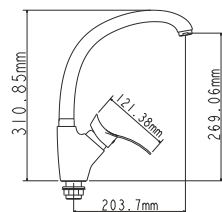

EC0313 смеситель для кухни

крепление **гайка**
тип литья **под давлением**
излив **поворотный**
картридж **40 мм (type A)**

! подводка в комплект не входит

Zn