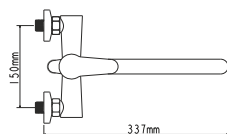

EC0204 СМЕСИТЕЛЬ для ванны

крепление **на эксцентрик**
тип литья **под давлением**
излив **поворотный**
картридж **35 мм (type C)**

В комплекте:
• две декоративные чаши
• душевой шланг
• душевая лейка

! без эксцентриков

Zn