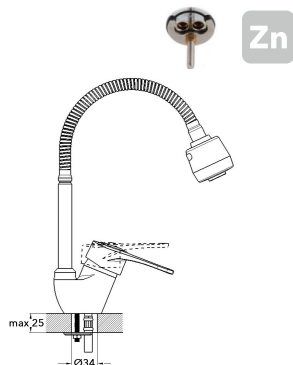

EC0370 смеситель для кухни

крепление **шпилька**
тип литья **под давлением**
излив **гибкий**
картридж **40 мм (type A)**

! подводка в комплекте