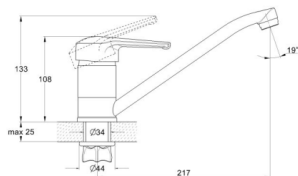

EC0632 смеситель для кухни

Zn

крепление **гайка**
тип литья **под давлением**
излив **поворотный**
картридж **40 мм (type A)**

! подводка в комплект не входит

EC0633 смеситель для душа

Zn

крепление **на эксцентрик**
тип литья **под давлением**
излив **нет**
картридж **40 мм (type A)**

В комплекте:
• две декоративные чаши
• душевой шланг
• душевая лейка

! без эксцентриков