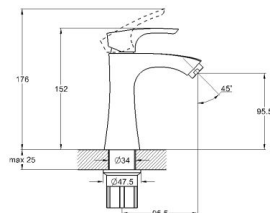

EC0580 смеситель для умывальника

Zn

крепление **гайка**
тип литья **в песчаную форму**
излив **монолитный**
картридж **40 мм (type A)**

! подводка в комплект не входит