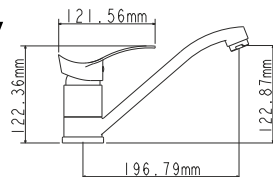

EC0314 смеситель для кухни

крепление **гайка**
тип литья **в песчаную форму**
излив **поворотный**
картридж **40 мм (type A)**

! подводка в комплект не входит

Zn