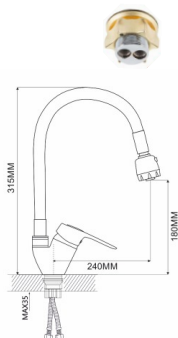

EC0245WT смеситель для кухни

крепление **гайка**
тип литья **под давлением**
излив **гибкий, 2 режима**
цвет **белый**
картридж **40 мм (type A)**

! подводка в комплект не входит