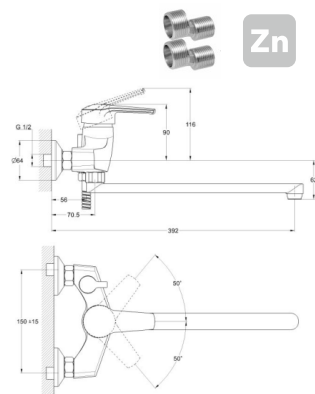

EC0635 смеситель для ванны

крепление **на эксцентрик**
тип литья **в песчаную форму**
излив **монолитный**
картридж **40 мм (type A)**

В комплекте:
• две декоративные чаши
• душевой шланг
• душевая лейка

! без эксцентриков