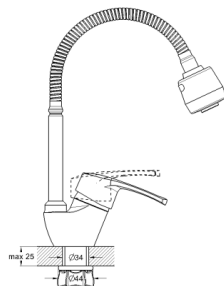

EC0473 смеситель для кухни

крепление **гайка**
тип литья **под давлением**
излив **поворотный**
картридж **40 мм (type A)**

! подводка в комплект не входит

Zn