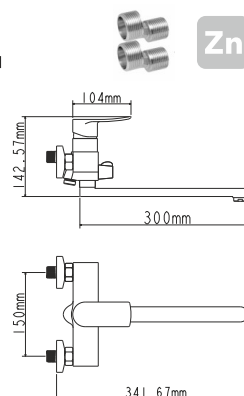

серия 280 white

EC0280WT смеситель для умывальника

Zn

крепление **гайка**
тип литья **в песчаную форму**
излив **монолитный**
картридж **35 мм (type A)**

! подводка в комплект не входит

EC0281WT смеситель для ванны

Zn

крепление **на эксцентрик**
тип литья **в песчаную форму**
излив **монолитный**
картридж **35 мм (type A)**

В комплекте:
• две декоративные чаши
• душевой шланг
• душевая лейка

! без эксцентриков

EC0282WT смеситель для ванны

Zn

крепление **на эксцентрик**
тип литья **в песчаную форму**
излив **поворотный**
картридж **35 мм (type A)**

В комплекте:
• две декоративные чаши
• душевой шланг
• душевая лейка

! без эксцентриков