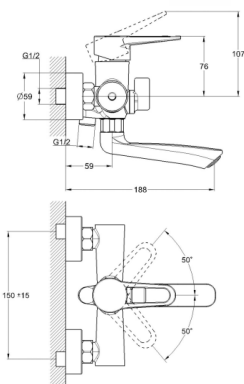

EC0400 смеситель для умывальника

Zn

крепление **гайка**
тип литья **под давлением**
излив **монолитный**
картридж **35 мм (type C)**

! подводка в комплект не входит

EC0401 смеситель для биде

Zn

крепление **гайка**
тип литья **под давлением**
излив **монолитный с регулируемым аэратором**
картридж **35 мм (type C)**

! подводка в комплекте

EC0402 смеситель для душа

Zn

крепление **на эксцентрик**
тип литья **под давлением**
излив **поворотный**
картридж **35 мм (type A)**

В комплекте:
• две декоративные чаши
• душевой шланг
• душевая лейка

! без эксцентриков