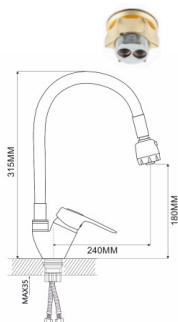

EC0245BL смеситель для кухни

крепление **гайка**
тип литья **под давлением**
излив **гибкий, 2 режима**
цвет **черный**
картридж **40 мм (type A)**

! подводка в комплект не входит