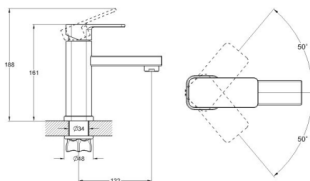

EC0590 смеситель для умывальника

Zn

крепление **гайка**
тип литья **под давлением**
излив **монолитный**
картридж **35 мм (type C)**

! подводка в комплект не входит