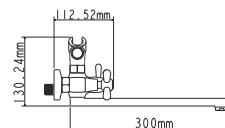

EC0341 смеситель для ванны вентильный

Zn

крепление **на эксцентрик**
тип литья **в песчаную форму**
излив **поворотный**
кран-букса **(type I)**

В комплекте:
• две декоративные чаши
• душевой шланг
• душевая лейка

! без эксцентриков