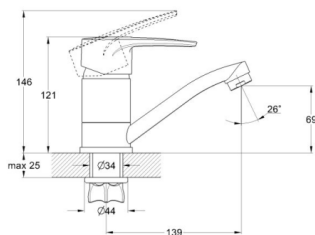

EC0454 смеситель для кухни

Zn

крепление **гайка**
тип литья **под давлением**
излив **поворотный**
картридж **40 мм (type A)**

! подводка в комплект не входит