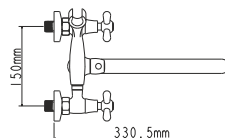

EC0341 смеситель для ванны вентильный

Zn

крепление **на эксцентрик**
тип литья **в песчаную форму**
излив **поворотный**
кран-букса **(type I)**

В комплекте:
• две декоративные чаши
• душевой шланг
• душевая лейка

! без эксцентриков