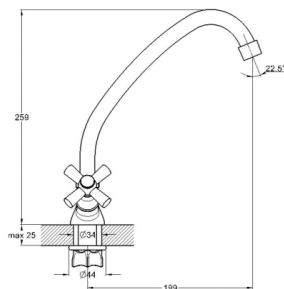

EC0410 смеситель для кухни вентильный

Zn

крепление **гайка**
тип литья **под давлением**
излив **поворотный**
кран-букса **(type I)**

! подводка в комплект не входит

EC0412 смеситель для ванны вентильный

Zn

крепление **на эксцентрик**
тип литья **в песчаную форму**
излив **поворотный**
кран-букса **(type I)**

В комплекте:
• две декоративные чаши
• душевой шланг
• душевая лейка

! без эксцентриков