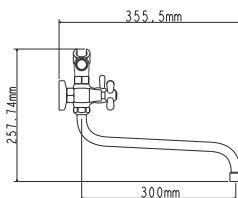

EC0343 смеситель для ванны вентильный

Zn

крепление **на эксцентрик**
тип литья **в песчаную форму**
излив **поворотный**
кран-буksа **(type I)**

В комплекте:
• две декоративные чаши
• душевой шланг
• душевая лейка

! без эксцентриков

EC0344 смеситель для умывальника вентильный

Zn

крепление **гайка**
тип литья **под давлением**
излив **поворотный**
кран-буksа **(type I)**

! подводка в комплект не входит

EC0345 смеситель для кухни вентильный

Zn

крепление **гайка**
тип литья **под давлением**
излив **поворотный**
кран-буksа **(type I)**

! подводка в комплект не входит