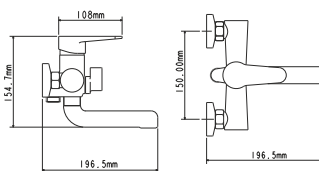

EC0203 смеситель для душа

Zn

крепление **на эксцентрик**
тип литья **под давлением**
излив **нет**
картридж **35 мм (type C)**

В комплекте:
• две декоративные чаши
• душевой шланг
• душевая лейка

! без эксцентриков