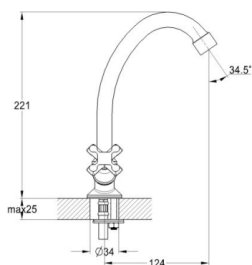

EC0607 смеситель для кухни вентильный

Zn

крепление **шпилька**
тип литья **под давлением**
излив **поворотный**
кран-буksа **(type I)**

! подводка в комплект не входит

EC0608 смеситель для ванны вентильный

Zn

крепление **на эксцентрик**
тип литья **под давлением**
излив **поворотный**
кран-буksа **(type I)**

В комплекте:
• две декоративные чаши
• душевой шланг
• душевая лейка

! без эксцентриков