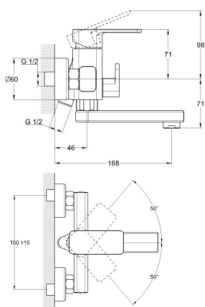

EC0591 смеситель для ванны

Zn

крепление **на эксцентрик**
тип литья **под давлением**
излив **поворотный**
картридж **35 мм (type A)**

В комплекте:
• две декоративные чаши
• душевой шланг
• душевая лейка

! без эксцентриков