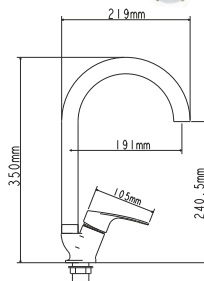

EC0255 смеситель для кухни

крепление **гайка**
тип литья **под давлением**
излив **поворотный**
картридж **35 мм (type A)**

! подводка в комплект не входит

Zn