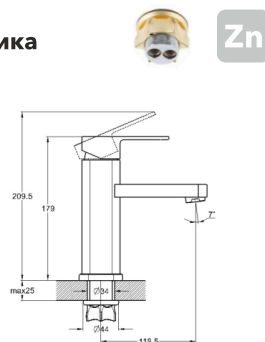

EC0382 смеситель для душа

крепление **на эксцентрик**
тип литья **под давлением**
излив **поворотный**
картридж **35 мм (type A)**

В комплекте:
• две декоративные чаши
• душевой шланг
• душевая лейка

! без эксцентриков