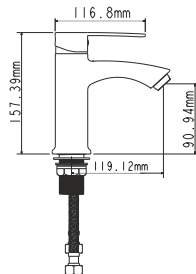

## EC0270BL смеситель для умывальника

Zn

крепление **гайка**  
тип литья **в песчаную форму**  
излив **монолитный**  
картридж **35 мм (type A)**

! подводка в комплект не входит