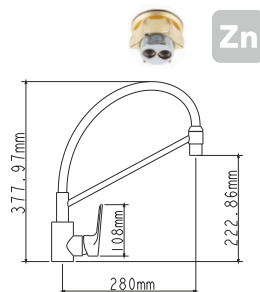

EC0295 смеситель для кухни

крепление **гайка**
тип литья **в песчаную форму**
излив **гибкий**
картридж **35 мм (type A)**

! подводка в комплект не входит