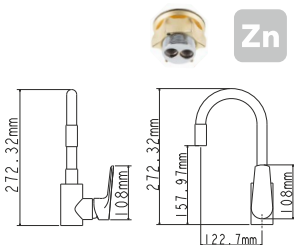

EC0293 смеситель для кухни

крепление **гайка**
тип литья **в песчаную форму**
излив **гибкий**
картридж **35 мм (type A)**

! подводка в комплект не входит