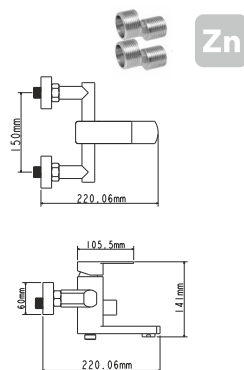

EC0215 СМЕСИТЕЛЬ ДЛЯ ДУША

крепление **на эксцентрик**
тип литья **под давлением**
излив **нет**
картридж **35 мм (type A)**

В комплекте:
• две декоративные чаши
• душевой шланг
• душевая лейка

! без эксцентриков