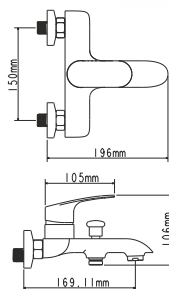

EC0253 смеситель для ванны

Zn

крепление **на эксцентрик**
тип литья **в песчаную форму**
излив **поворотный**
картридж **35 мм (type A)**

В комплекте:
• две декоративные чаши
• душевой шланг
• душевая лейка

! без эксцентриков