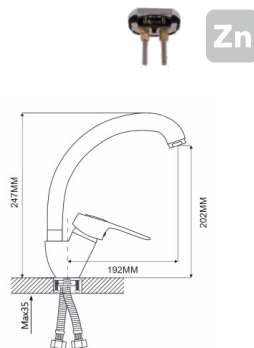

EC0244 смеситель для кухни

крепление **шпилька**
тип литья **под давлением**
излив **поворотный**
картридж **40 мм (type A)**

! подводка в комплект не входит