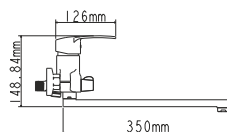

серия 320

EC0320 смеситель для умывальника

Zn

крепление **гайка**
тип литья **под давлением**
излив **монолитный**
картридж **40 мм (type A)**

! подводка в комплект не входит

EC0321 смеситель для ванны

Zn

крепление **на эксцентрик**
тип литья **в песчаную форму**
излив **монолитный**
картридж **40 мм (type A)**

В комплекте:
• две декоративные чаши
• душевой шланг
• душевая лейка

! без эксцентриков

EC0322 смеситель для ванны

Zn

крепление **на эксцентрик**
тип литья **в песчаную форму**
излив **поворотный**
картридж **40 мм (type A)**

В комплекте:
• две декоративные чаши
• душевой шланг
• душевая лейка

! без эксцентриков