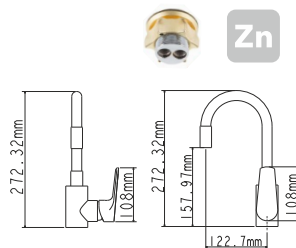

EC0294 смеситель для кухни

крепление **гайка**
тип литья **в песчаную форму**
излив **гибкий**
картридж **35 мм (type A)**

! подводка в комплект не входит