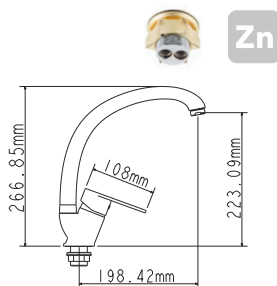

EC0303 смеситель для кухни

крепление **гайка**
тип литья **под давлением**
излив **поворотный**
картридж **40 мм (type A)**

! подводка в комплект не входит