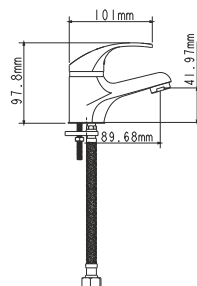

EC0260 смеситель для умывальника

Zn

крепление **шпилька**
тип литья **в песчаную форму**
излив **монолитный**
картридж **35 мм (type A)**

! подводка в комплект не входит