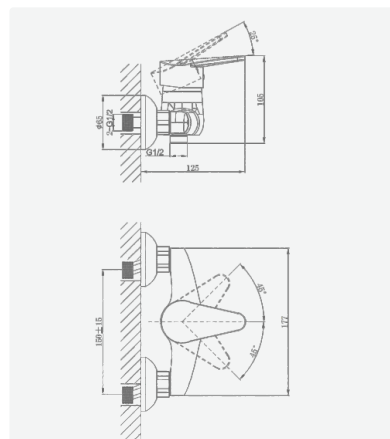

A

5

A5-0131 смеситель для душа

крепление **на эксцентрик**
 тип литья **песчаная форма**
 излив **нет**
 картридж **40 мм (type A)**

В комплекте:
 · эксцентрики
 · две декоративные чаши
 · душевой шланг 150 см
 · душевая лейка