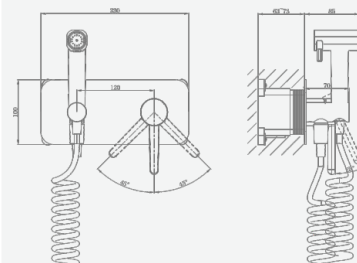

A5-0644 смеситель для ванны

крепление **встраиваемый**
тип литья **песчаная форма**
излив **монолитный**
картридж **35 мм (type A)**