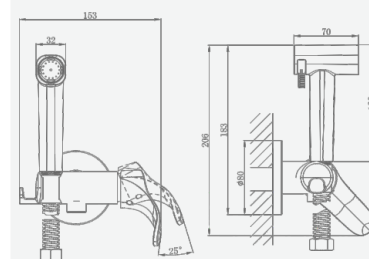

A5-0237 душевая система

крепление **на эксцентрик**
тип литья **песчаная форма**
излив **монолитный**
картридж **35 мм (type A)**

В комплекте:

- эксцентрики
- две декоративные чаши
- душевой шланг 150 см
- душевая лейка

A5-0245 смеситель для биде

крепление **встраиваемый**
тип литья **песчаная форма**
излив **нет**
картридж **35 мм (type A)**

В комплекте:

- гигиенический шланг
- гигиеническая лейка