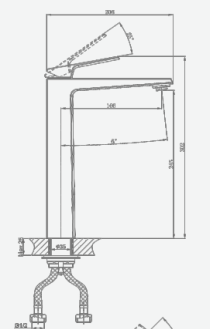

A5-1120 смеситель для умывальника

крепление **гайка**
тип литья **песчаная форма**
излив **монокристаллический**
картридж **35 мм (type C)**

+ подводка 40 см в комплекте