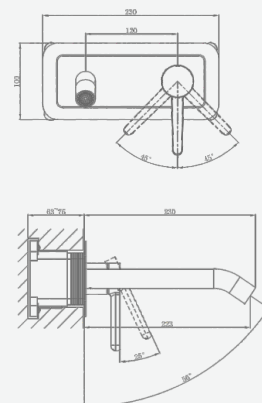

A5-0745 смеситель для биде

крепление **на эксцентрик**
тип литья **песчаная форма**
излив **нет**
картридж **35 мм (type C)**

В комплекте:
· эксцентрики
· две декоративные чаши
· гигиенический шланг
· гигиеническая лейка