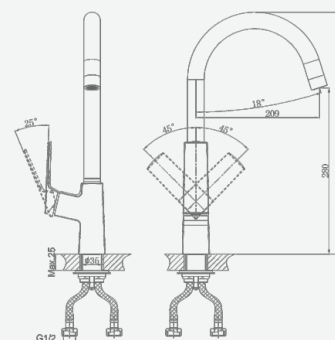

A5-1057 душевая система

крепление **встраиваемый**
 тип литья **песчаная форма**
 излив **нет**
 картридж **35 мм (type A)**

В комплекте:
 · душевой шланг 150 см
 · душевая лейка

A5-1120 смеситель для умывальника

крепление **гайка**
 тип литья **песчаная форма**
 излив **монокристаллический**
 картридж **35 мм (type C)**

+ подводка 40 см в комплекте

A5-1121 смеситель для умывальника

крепление **гайка**
 тип литья **песчаная форма**
 излив **монокристаллический**
 картридж **35 мм (type B)**

+ подводка 40 см в комплекте

A5-1124 смеситель для кухни

крепление **гайка**
 тип литья **песчаная форма**
 излив **поворотный**
 картридж **35 мм (type A)**

+ подводка 40 см в комплекте

A5-1130 смеситель для ванны