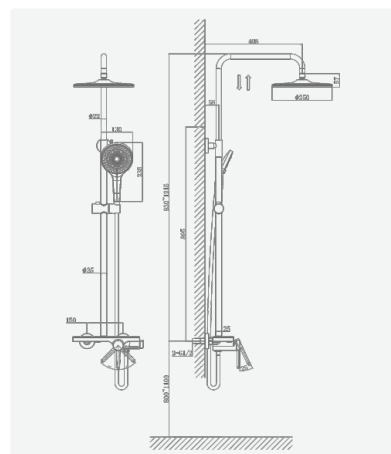

A5-0743 смеситель для биде

крепление **встраиваемый**
тип литья **песчаная форма**
излив **нет**
картридж **35 мм (type A)**

В комплекте:
· гигиенический шланг
· гигиеническая лейка