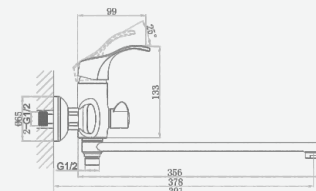

A5-0226 смеситель для умывальника

крепление **гайка**
тип литья **под давлением**
излив **вытягивающийся**
картридж **35 мм (type A)**

+ подводка 40 см в комплекте

A5-0227 смеситель для кухни

крепление **гайка**
тип литья **песчаная форма**
излив **поворотный**
картридж **35 мм (type A)**

+ подводка 40 см в комплекте

A5-0232 смеситель для ванны

крепление **гайка**
тип литья **песчаная форма**
излив **монолитный**
картридж **35 мм (type A)**

В комплекте:

- эксцентрики
- две декоративные чаши
- душевой шланг 150 см
- душевая лейка

A5-0233 смеситель для ванны

крепление **на эксцентрик**
тип литья **песчаная форма**
излив **поворотный**
картридж **35 мм (type A)**

В комплекте:

- эксцентрики
- две декоративные чаши
- душевой шланг 150 см
- душевая лейка