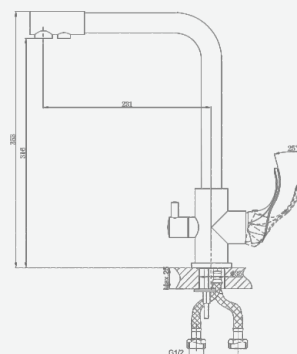

A5-0232 смеситель для ванны

крепление **гайка**
тип литья **песчаная форма**
излив **монолитный**
картридж **35 мм (type A)**

В комплекте:

- эксцентрики
- две декоративные чаши
- душевой шланг 150 см
- душевая лейка