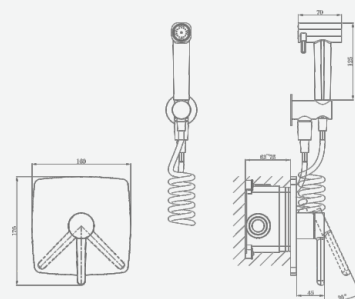

A5-0756 душевая система

крепление **встраиваемый**
тип литья **песчаная форма**
излив **нет**
картридж **35 мм (type A)**

В комплекте:
· душевой шланг 150 см
· душевая лейка