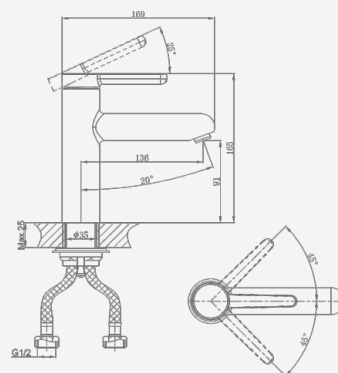

A5-0521 смеситель для умывальника

крепление **гайка**
тип литья **песчаная форма**
излив **монолитный**
картридж **35 мм (type A)**

+ подводка 40 см в комплекте