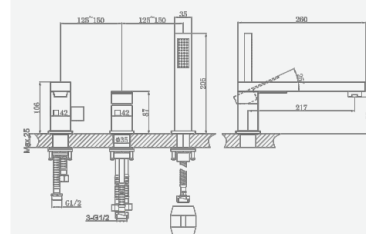

A5-1245 смеситель для биде

крепление **встраиваемый**
тип литья **штамповка**
излив **нет**
картридж **35 мм (type A)**

В комплекте:
· гигиенический шланг
· гигиеническая лейка

A5-1249 смеситель для ванны

крепление **гайка**
тип литья **песчаная форма**
излив **поворотный**
картридж **35 мм (type A)**

В комплекте:
· душевой шланг 150 см
· душевая лейка

A5-1256 душевая система

крепление **встраиваемый**
тип литья **штамповка**
излив **поворотный**
картридж **35 мм (type A)**

В комплекте:
· душевой шланг 150 см
· душевая лейка

A5-1257 душевая система

крепление **встраиваемый**
тип литья **штамповка**
излив **нет**
картридж **35 мм (type A)**

В комплекте:
· душевой шланг 150 см
· душевая лейка