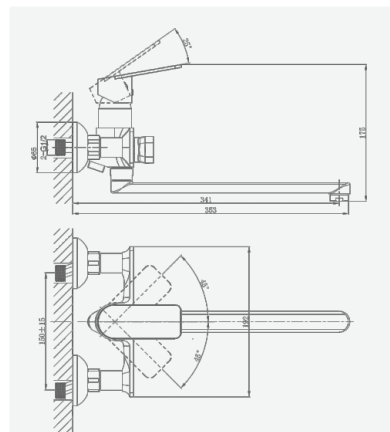

A5-0433 смеситель для ванны

крепление **на эксцентрик**
тип литья **песчаная форма**
излив **поворотный**
картридж **35 мм (type A)**

В комплекте:

- эксцентрики
- две декоративные чаши
- душевой шланг 150 см
- душевая лейка

A5-0437 душевая система

крепление **на эксцентрик**
тип литья **песчаная форма**
излив **монолитный**
картридж **35 мм (type C)**

В комплекте:

- эксцентрики
- две декоративные чаши
- душевой шланг 150 см
- душевая лейка