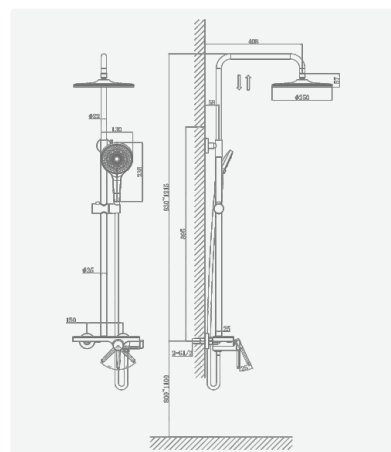

A5-1040 душевая система

крепление **на эксцентрик**
тип литья **песчаная форма**
излив **нет**
картридж **35 мм (type C)**

В комплекте:
· душевой шланг 150 см
· душевая лейка

A5-1050 смеситель для биде

крепление **встраиваемый**
тип литья **штамповка**
излив **нет**
картридж **35 мм (type A)**

В комплекте:
· гигиенический шланг
· гигиеническая лейка