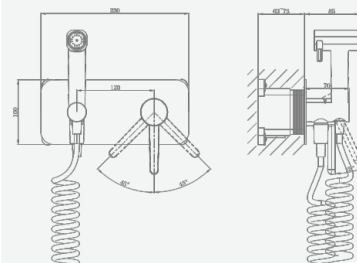

A5-0544 смеситель для ванны

крепление **встраиваемый**
тип литья **песчаная форма**
излив **монолитный**
картридж **35 мм (type A)**