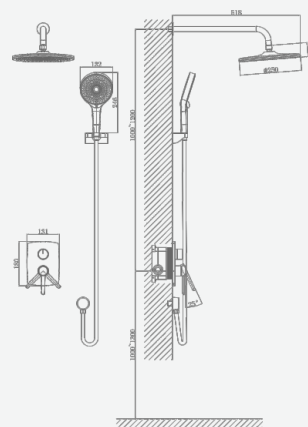

A5-0756 душевая система

крепление **встраиваемый**
 тип литья **песчаная форма**
 излив **нет**
 картридж **35 мм (type A)**

В комплекте:
 · душевой шланг 150 см
 · душевая лейка

A5-0757 душевая система

крепление **встраиваемый**
 тип литья **песчаная форма**
 излив **нет**
 картридж **35 мм (type A)**

В комплекте:
 · душевой шланг 150 см
 · душевая лейка

A5-0820 смеситель для умывальника

крепление **гайка**
 тип литья **песчаная форма**
 излив **монокристаллический**
 картридж **35 мм (type C)**

+ подводка 40 см в комплекте