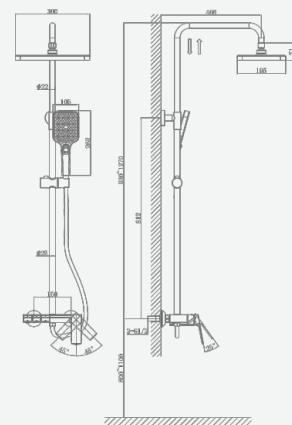

A5-1236 душевая система

крепление **на эксцентрик**
 тип литья **песчаная форма**
 излив **монолитный**
 картридж **35 мм (type A)**

В комплекте:

- эксцентрики
- две декоративные чаши
- душевой шланг 150 см
- душевая лейка

A5-1237 душевая система

крепление **на эксцентрик**
 тип литья **песчаная форма**
 излив **нет**
 картридж **35 мм (type A)**

В комплекте:

- эксцентрики
- две декоративные чаши
- душевой шланг 150 см
- душевая лейка