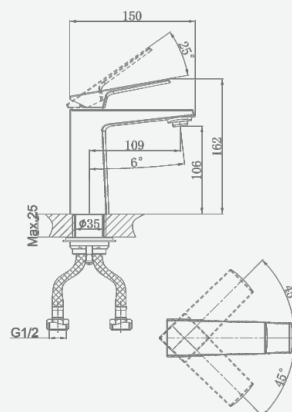

A5-1221 смеситель для умывальника

крепление **гайка**
тип литья **песчаная форма**
излив **моноконтурный**
картридж **35 мм (type B)**

+ подводка 40 см в комплекте