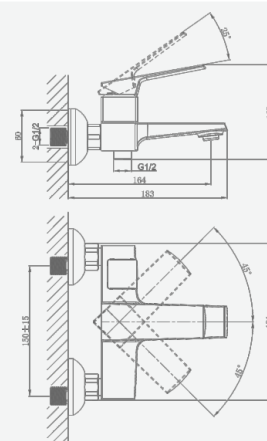

В комплекте:

- душевой шланг 150 см
- душевая лейка

A5-1232 смеситель для ванны

крепление **на эксцентрик**
 тип литья **песчаная форма**
 излив **монолитный**
 картридж **35 мм (type A)**

В комплекте:

- эксцентрики
- две декоративные чаши
- душевой шланг 150 см
- душевая лейка