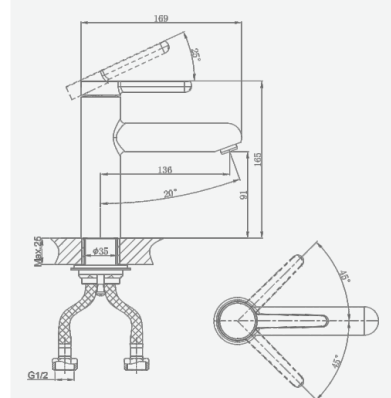

A5-0721 смеситель для умывальника

крепление **гайка**
тип литья **песчаная форма**
излив **монокристаллический**
картридж **35 мм (type A)**

+ подводка 40 см в комплекте