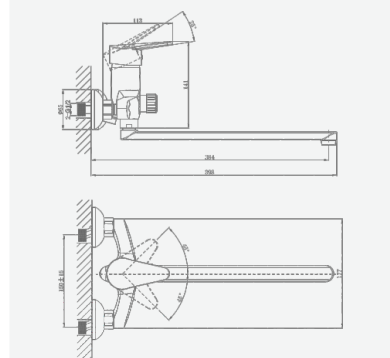

A5-0145 смеситель для биде

крепление **на эксцентрик**
тип литья **песчаная форма**
излив **нет**
картридж **40 мм (type A)**

В комплекте:
· гигиенический шланг
· гигиеническая лейка