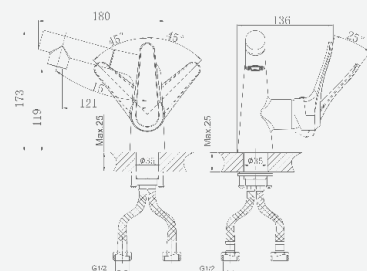

A5-0226 смеситель для умывальника

крепление **гайка**
тип литья **под давлением**
излив **вытягивающийся**
картридж **35 мм (type A)**

+ подводка 40 см в комплекте

A5-0227 смеситель для кухни

крепление **гайка**
тип литья **песчаная форма**
излив **поворотный**
картридж **35 мм (type A)**

+ подводка 40 см в комплекте