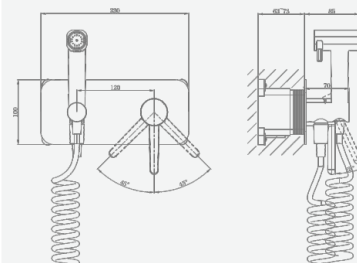

A5-0744 смеситель для ванны

крепление **встраиваемый**
тип литья **песчаная форма**
излив **монолитный**
картридж **35 мм (type A)**