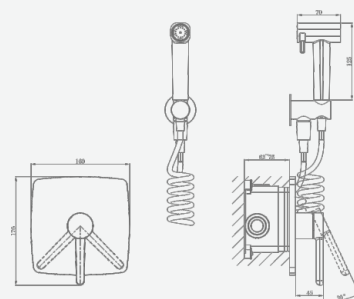

В комплекте:
 · эксцентрики
 · две декоративные чаши
 · гигиенический шланг
 · гигиеническая лейка

A5-0549 смеситель для ванны

крепление **гайка**
 тип литья **песчаная форма**
 излив **поворотный**
 картридж **35 мм (type A)**

В комплекте:
 · душевой шланг 150 см
 · душевая лейка

A5-0550 смеситель для биде

крепление **встраиваемый**
 тип литья **штамповка**
 излив **нет**
 картридж **35 мм (type A)**

В комплекте:
 · гигиенический шланг
 · гигиеническая лейка