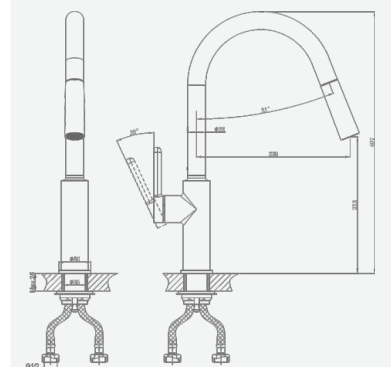

A5-0725 смеситель для кухни

крепление **гайка**
тип литья **песчаная форма**
излив **вытягивающийся, 2 режима**
картридж **35 мм (type A)**

+ подводка 40 см в комплекте