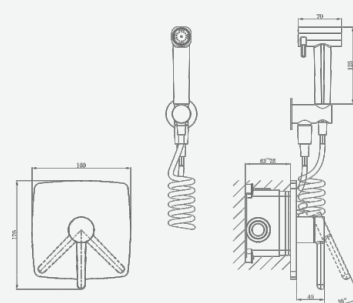

крепление **на эксцентрик**
 тип литья **песчаная форма**
 излив **нет**
 картридж **35 мм (type C)**

В комплекте:
 · душевой шланг 150 см
 · душевая лейка

A5-0850 смеситель для биде

крепление **встраиваемый**
 тип литья **штамповка**
 излив **нет**
 картридж **35 мм (type A)**

В комплекте:
 · гигиенический шланг
 · гигиеническая лейка

A5-0856 душевая система

крепление **встраиваемый**
 тип литья **песчаная форма**
 излив **нет**
 картридж **35 мм (type A)**

В комплекте:
 · душевой шланг 150 см
 · душевая лейка