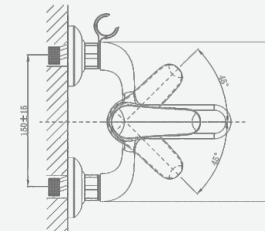

A5-0233 смеситель для ванны

крепление **на эксцентрик**
тип литья **песчаная форма**
излив **поворотный**
картридж **35 мм (type A)**

В комплекте:

- эксцентрики
- две декоративные чаши
- душевой шланг 150 см
- душевая лейка