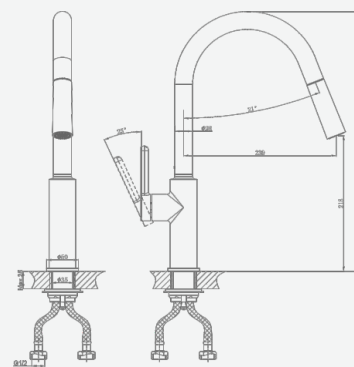

крепление **гайка**
 тип литья **песчаная форма**
 излив **поворотный**
 картридж **35 мм (type A)**

+ подводка 40 см в комплекте

A5-0525 смеситель для кухни

крепление **на эксцентрик**
 тип литья **песчаная форма**
 излив **вытягивающийся, 2 режима**
 картридж **35 мм (type A)**

+ подводка 40 см в комплекте

A5-0538 душевая система

крепление **на эксцентрик**
 тип литья **песчаная форма**
 излив **нет**
 картридж **35 мм (type C)**

В комплекте:
 · эксцентрики
 · две декоративные чаши
 · душевой шланг 150 см
 · душевая лейка