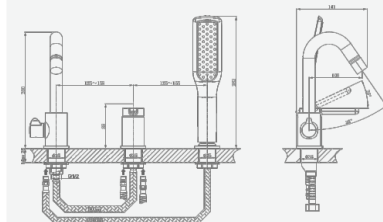

A5-0550 смеситель для биде

крепление **встраиваемый**
тип литья **штамповка**
излив **нет**
картридж **35 мм (type A)**

В комплекте:
· гигиенический шланг
· гигиеническая лейка