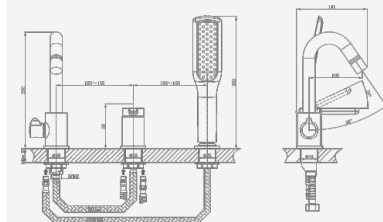

A5-0650 смеситель для биде

крепление **встраиваемый**
тип литья **штамповка**
излив **нет**
картридж **35 мм (type A)**

В комплекте:
· гигиенический шланг
· гигиеническая лейка