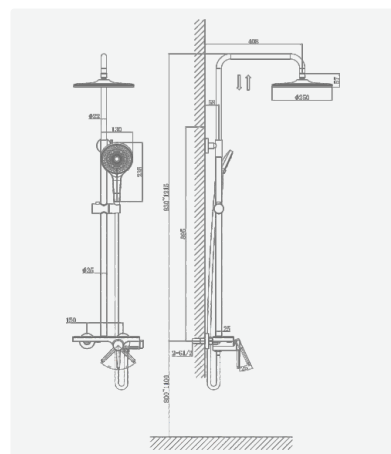

A5-0638 душевая система

крепление **на эксцентрик**
тип литья **песчаная форма**
излив **нет**
картридж **35 мм (type A)**

В комплекте:
· душевой шланг 150 см
· душевая лейка