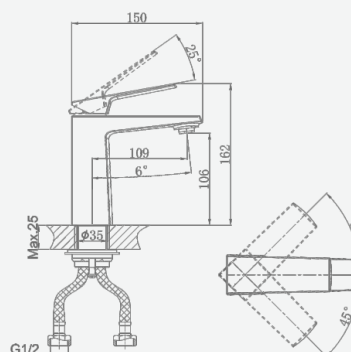

A5-1421 смеситель для умывальника

крепление **гайка**
тип литья **песчаная форма**
излив **монолитный**
картридж **35 мм (type B)**

+ подводка 40 см в комплекте