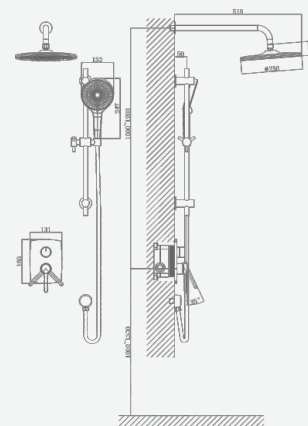

В комплекте:
 · душевой шланг 150 см
 · душевая лейка

A5-0550 смеситель для биде

крепление **встраиваемый**
 тип литья **штамповка**
 излив **нет**
 картридж **35 мм (type A)**

В комплекте:
 · гигиенический шланг
 · гигиеническая лейка

A5-0556 душевая система

крепление **встраиваемый**
 тип литья **песчаная форма**
 излив **нет**
 картридж **35 мм (type A)**

В комплекте:
 · душевой шланг 150 см
 · душевая лейка

A5-0557 душевая система

крепление **встраиваемый**
 тип литья **песчаная форма**
 излив **нет**
 картридж **35 мм (type A)**