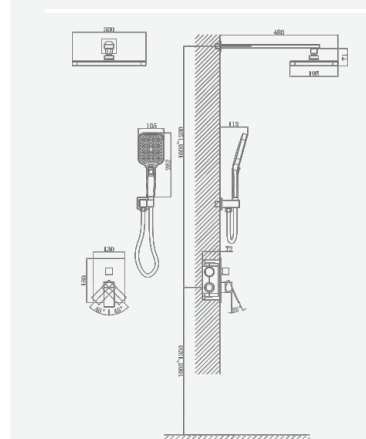

A5-1245 смеситель для биде

крепление **встраиваемый**
 тип литья **штамповка**
 излив **нет**
 картридж **35 мм (type A)**

В комплекте:
 · гигиенический шланг
 · гигиеническая лейка

A5-1249 смеситель для ванны

крепление **гайка**
 тип литья **песчаная форма**
 излив **поворотный**
 картридж **35 мм (type A)**

В комплекте:
 · душевой шланг 150 см
 · душевая лейка

A5-1256 душевая система

крепление **встраиваемый**
 тип литья **штамповка**
 излив **поворотный**
 картридж **35 мм (type A)**

В комплекте:
 · душевой шланг 150 см
 · душевая лейка

A5-1257 душевая система

крепление **встраиваемый**
 тип литья **штамповка**
 излив **нет**
 картридж **35 мм (type A)**

В комплекте:
 · душевой шланг 150 см
 · душевая лейка