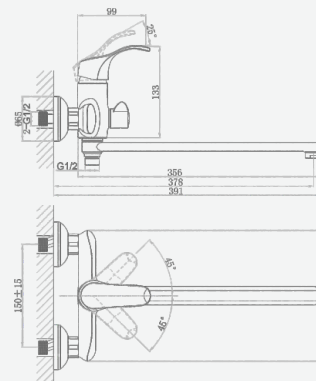

A5-0332 смеситель для ванны

крепление **на эксцентрик**
тип литья **песчаная форма**
излив **моноконтурный**
картридж **35 мм (type A)**

В комплекте:
· эксцентрики
· две декоративные чаши
· душевой шланг 150 см
· душевая лейка