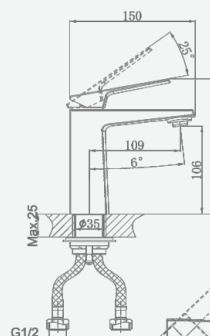

A5-1121 смеситель для умывальника

крепление **гайка**
тип литья **песчаная форма**
излив **монокристаллический**
картридж **35 мм (type B)**

+ подводка 40 см в комплекте