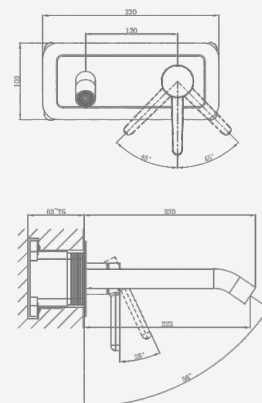

A5-0645 смеситель для биде

крепление **на эксцентрик**
тип литья **песчаная форма**
излив **нет**
картридж **35 мм (type C)**

В комплекте:
· эксцентрики
· две декоративные чаши
· гигиенический шланг
· гигиеническая лейка