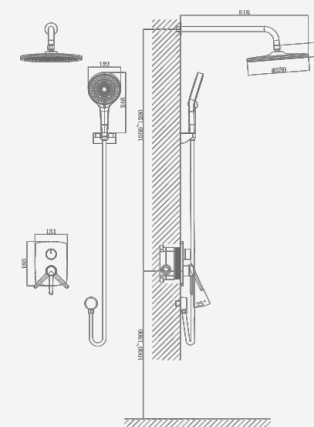

A5-0956 душевая система

крепление **встраиваемый**
 тип литья **песчаная форма**
 излив **нет**
 картридж **35 мм (type A)**

В комплекте:
 · душевой шланг 150 см
 · душевая лейка

A5-0957 душевая система

крепление **встраиваемый**
 тип литья **песчаная форма**
 излив **нет**
 картридж **35 мм (type A)**

В комплекте:
 · душевой шланг 150 см
 · душевая лейка

A5-1020 смеситель для умывальника

крепление **гайка**
 тип литья **песчаная форма**
 излив **монокристаллический**
 картридж **35 мм (type C)**

+ подводка 40 см в комплекте