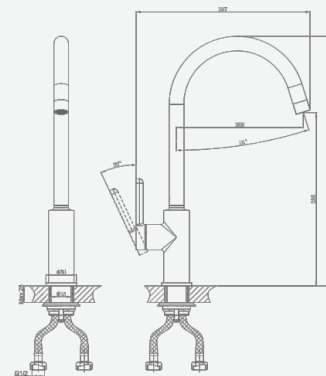

A5-0524 смеситель для кухни

крепление **гайка**
тип литья **песчаная форма**
излив **поворотный**
картридж **35 мм (type A)**

+ подводка 40 см в комплекте

A5-0525 смеситель для кухни

крепление **на эксцентрик**
тип литья **песчаная форма**
излив **вытягивающийся, 2 режима**
картридж **35 мм (type A)**

+ подводка 40 см в комплекте