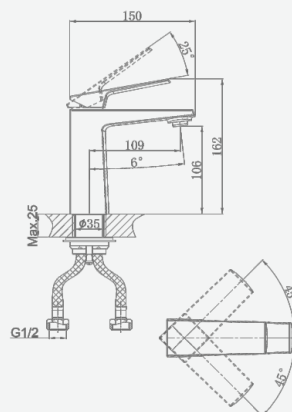

A5-1321 смеситель для умывальника

крепление **гайка**
тип литья **песчаная форма**
излив **моноконтурный**
картридж **35 мм (type B)**

+ подводка 40 см в комплекте