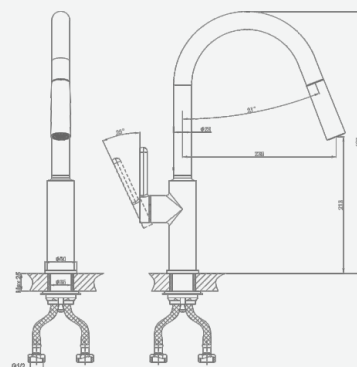

A5-0625 смеситель для кухни

крепление **гайка**
тип литья **песчаная форма**
излив **вытягивающийся, 2 режима**
картридж **35 мм (type A)**

+ подводка 40 см в комплекте