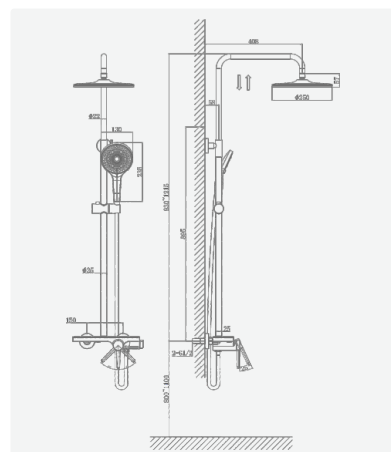

A5-0850 смеситель для биде

крепление **встраиваемый**
тип литья **штамповка**
излив **нет**
картридж **35 мм (type A)**

В комплекте:
· гигиенический шланг
· гигиеническая лейка