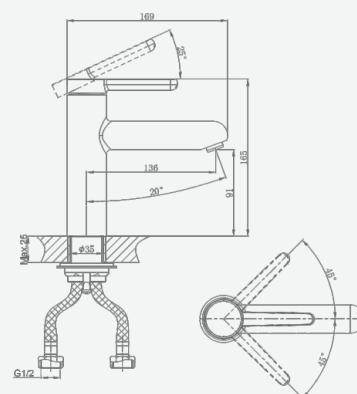

A5-0621 смеситель для умывальника

крепление **гайка**
тип литья **песчаная форма**
излив **монокристаллический**
картридж **35 мм (type A)**

+ подводка 40 см в комплекте