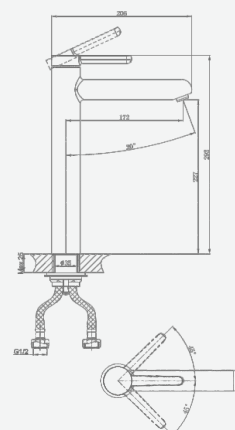

A5-0756 душевая система

крепление **встраиваемый**
 тип литья **песчаная форма**
 излив **нет**
 картридж **35 мм (type A)**

В комплекте:
 · душевой шланг 150 см
 · душевая лейка

A5-0757 душевая система

крепление **встраиваемый**
 тип литья **песчаная форма**
 излив **нет**
 картридж **35 мм (type A)**

В комплекте:
 · душевой шланг 150 см
 · душевая лейка

A5-0820 смеситель для умывальника

крепление **гайка**
 тип литья **песчаная форма**
 излив **монокристаллический**
 картридж **35 мм (type C)**

+ подводка 40 см в комплекте