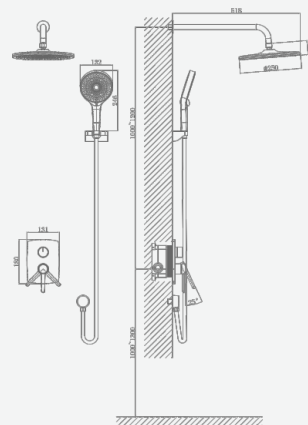

A5-0556 душевая система

крепление **встраиваемый**
 тип литья **песчаная форма**
 излив **нет**
 картридж **35 мм (type A)**

В комплекте:
 · душевой шланг 150 см
 · душевая лейка

A5-0557 душевая система

крепление **встраиваемый**
 тип литья **песчаная форма**
 излив **нет**
 картридж **35 мм (type A)**

В комплекте:
 · душевой шланг 150 см
 · душевая лейка

A5-0620 смеситель для умывальника

крепление **гайка**
 тип литья **песчаная форма**
 излив **монокристаллический**
 картридж **35 мм (type C)**

+ подводка 40 см в комплекте