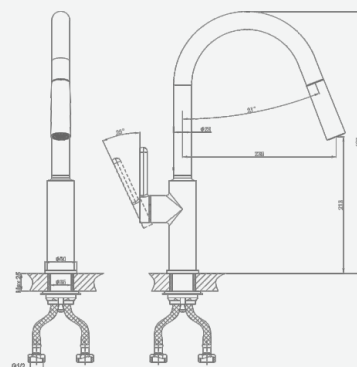

В комплекте:
 · душевой шланг 150 см
 · душевая лейка

A5-0820 смеситель для умывальника

крепление **гайка**
 тип литья **песчаная форма**
 излив **монокристаллический**
 картридж **35 мм (type C)**

+ подводка 40 см в комплекте

A5-0821 смеситель для умывальника

крепление **гайка**
 тип литья **песчаная форма**
 излив **монокристаллический**
 картридж **35 мм (type A)**

+ подводка 40 см в комплекте

A5-0824 смеситель для кухни

крепление **гайка**
 тип литья **песчаная форма**
 излив **поворотный**
 картридж **35 мм (type A)**

+ подводка 40 см в комплекте

A5-0825 смеситель для кухни

крепление **гайка**
 тип литья **под давлением**
 излив **вытягивающийся, 2 режима**
 картридж **35 мм (type A)**

+ подводка 40 см в комплекте

A5-0840 душевая система