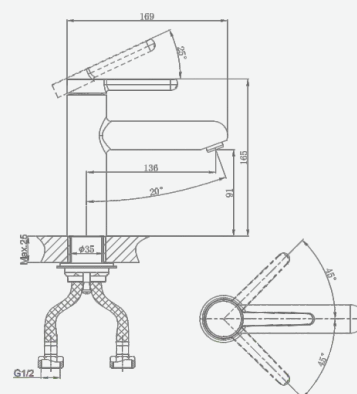

A5-0821 смеситель для умывальника

крепление **гайка**
тип литья **песчаная форма**
излив **монокристаллический**
картридж **35 мм (type A)**

+ подводка 40 см в комплекте