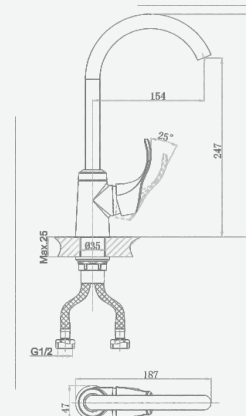

A5-0225 смеситель для кухни

крепление **гайка**
тип литья **песчаная форма**
излив **поворотный**
картридж **35 мм (type A)**

+ подводка 40 см в комплекте