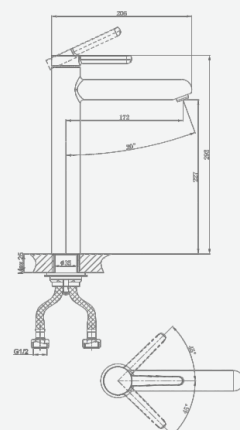

A5-0556 душевая система

крепление **встраиваемый**
 тип литья **песчаная форма**
 излив **нет**
 картридж **35 мм (type A)**

В комплекте:
 · душевой шланг 150 см
 · душевая лейка

A5-0557 душевая система

крепление **встраиваемый**
 тип литья **песчаная форма**
 излив **нет**
 картридж **35 мм (type A)**

В комплекте:
 · душевой шланг 150 см
 · душевая лейка

A5-0620 смеситель для умывальника

крепление **гайка**
 тип литья **песчаная форма**
 излив **монокристаллический**
 картридж **35 мм (type C)**

+ подводка 40 см в комплекте