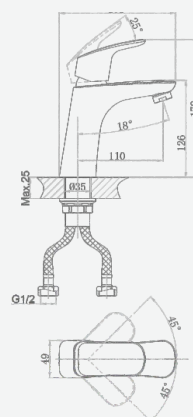

A5-0321 смеситель для умывальника

крепление **гайка**
тип литья **песчаная форма**
излив **поворотный**
картридж **35 мм (type C)**

+ подводка 40 см в комплекте

A5-0324 смеситель для кухни

крепление **гайка**
тип литья **песчаная форма**
излив **поворотный**
картридж **35 мм (type A)**

+ подводка 40 см в комплекте