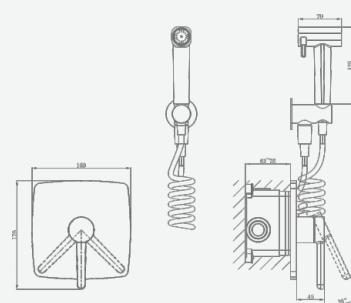

крепление **гайка**
 тип литья **под давлением**
 излив **вытягивающийся, 2 режима**
 картридж **35 мм (type A)**

+ подводка 40 см в комплекте

A5-0940 душевая система

крепление **на эксцентрик**
 тип литья **песчаная форма**
 излив **нет**
 картридж **35 мм (type C)**

В комплекте:
 · душевой шланг 150 см
 · душевая лейка

A5-0950 смеситель для биде

крепление **встраиваемый**
 тип литья **штамповка**
 излив **нет**
 картридж **35 мм (type A)**

В комплекте:
 · гигиенический шланг
 · гигиеническая лейка