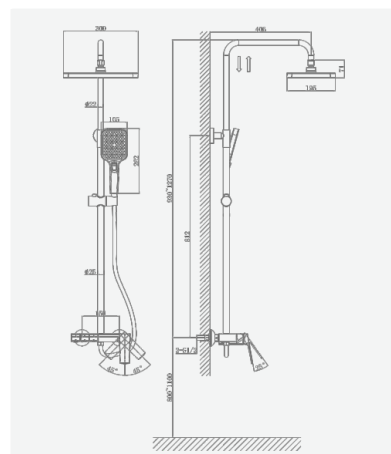

A5-1337 душевая система

крепление **на эксцентрик**
тип литья **песчаная форма**
излив **нет**
картридж **35 мм (type A)**

В комплекте:
· эксцентрики
· две декоративные чаши
· душевой шланг 150 см
· душевая лейка