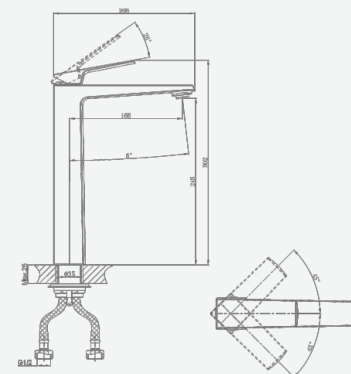

A5-1420 смеситель для умывальника

крепление **гайка**
тип литья **песчаная форма**
излив **монолитный**
картридж **35 мм (type C)**

+ подводка 40 см в комплекте