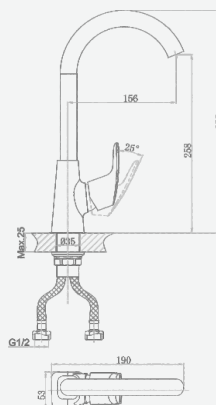

A5-0332 смеситель для ванны

крепление **на эксцентрик**
тип литья **песчаная форма**
излив **моноконтурный**
картридж **35 мм (type A)**

В комплекте:
· эксцентрики
· две декоративные чаши
· душевой шланг 150 см
· душевая лейка