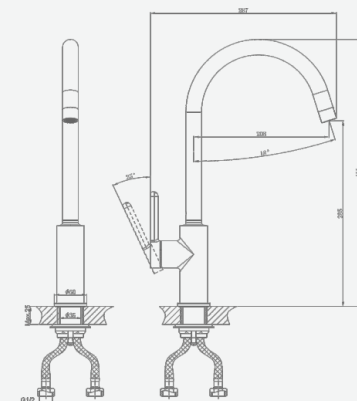

A5-0624 смеситель для кухни

крепление **гайка**
тип литья **песчаная форма**
излив **поворотный**
картридж **35 мм (type A)**

+ подводка 40 см в комплекте