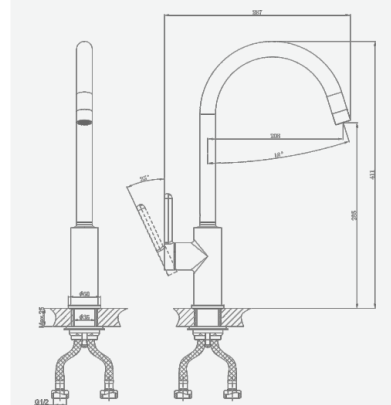

A5-0724 смеситель для кухни

крепление **гайка**
тип литья **песчаная форма**
излив **поворотный**
картридж **35 мм (type A)**

+ подводка 40 см в комплекте