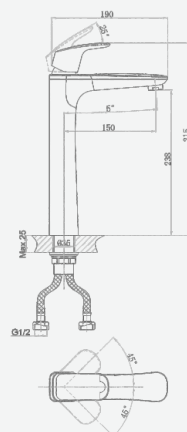

A5-0320 смеситель для умывальника

крепление **гайка**
тип литья **песчаная форма**
излив **моноконтурный**
картридж **35 мм (type A)**

+ подводка 40 см в комплекте

A5-0321 смеситель для умывальника

крепление **гайка**
тип литья **песчаная форма**
излив **поворотный**
картридж **35 мм (type C)**

+ подводка 40 см в комплекте

A5-0324 смеситель для кухни

крепление **гайка**
тип литья **песчаная форма**
излив **поворотный**
картридж **35 мм (type A)**

+ подводка 40 см в комплекте

A5-0332 смеситель для ванны

крепление **на эксцентрик**
тип литья **песчаная форма**
излив **моноконтурный**
картридж **35 мм (type A)**

В комплекте:
· эксцентрики
· две декоративные чаши
· душевой шланг 150 см
· душевая лейка