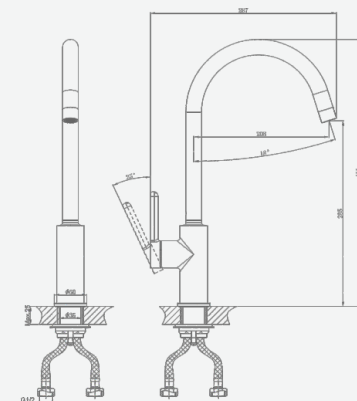

В комплекте:
 · душевой шланг 150 см
 · душевая лейка

A5-0820 смеситель для умывальника

крепление **гайка**
 тип литья **песчаная форма**
 излив **монокристаллический**
 картридж **35 мм (type C)**

+ подводка 40 см в комплекте

A5-0821 смеситель для умывальника

крепление **гайка**
 тип литья **песчаная форма**
 излив **монокристаллический**
 картридж **35 мм (type A)**

+ подводка 40 см в комплекте

A5-0824 смеситель для кухни

крепление **гайка**
 тип литья **песчаная форма**
 излив **поворотный**
 картридж **35 мм (type A)**

+ подводка 40 см в комплекте

A5-0825 смеситель для кухни

крепление **гайка**
 тип литья **под давлением**
 излив **вытягивающийся, 2 режима**
 картридж **35 мм (type A)**

+ подводка 40 см в комплекте

A5-0840 душевая система