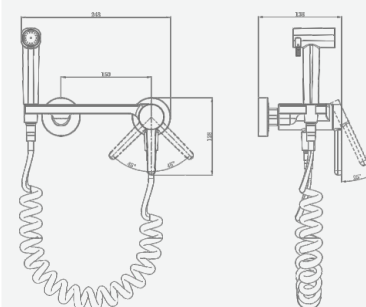

A5-0538 душевая система

крепление **на эксцентрик**
тип литья **песчаная форма**
излив **нет**
картридж **35 мм (type C)**

В комплекте:
· эксцентрики
· две декоративные чаши
· душевой шланг 150 см
· душевая лейка

A5-0543 смеситель для биде

крепление **встраиваемый**
тип литья **песчаная форма**
излив **нет**
картридж **35 мм (type A)**

В комплекте:
· гигиенический шланг
· гигиеническая лейка

A5-0544 смеситель для ванны

крепление **встраиваемый**
тип литья **песчаная форма**
излив **монолитный**
картридж **35 мм (type A)**

A5-0545 смеситель для биде

крепление **на эксцентрик**
тип литья **песчаная форма**
излив **нет**
картридж **35 мм (type C)**

В комплекте:
· эксцентрики
· две декоративные чаши
· гигиенический шланг
· гигиеническая лейка