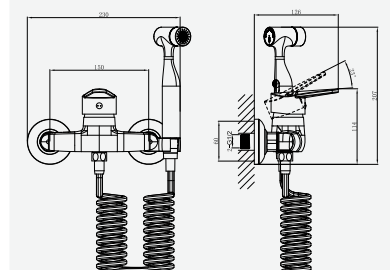

A5-0131 смеситель для душа

крепление **на эксцентрик**
тип литья **песчаная форма**
излив **нет**
картридж **40 мм (type A)**

В комплекте:
· эксцентрики
· две декоративные чаши
· душевой шланг 150 см
· душевая лейка

A5-0133 смеситель для ванны

крепление **на эксцентрик**
тип литья **песчаная форма**
излив **поворотный**
картридж **40 мм (type A)**

В комплекте:
· эксцентрики
· две декоративные чаши
· душевой шланг 150 см
· душевая лейка

A5-0145 смеситель для биде

крепление **на эксцентрик**
тип литья **песчаная форма**
излив **нет**
картридж **40 мм (type A)**

В комплекте:
· гигиенический шланг
· гигиеническая лейка

A5-0137 душевая система

крепление **на эксцентрик**
тип литья **песчаная форма**
излив **монолитный**
картридж **40 мм (type A)**

В комплекте:
· эксцентрики
· две декоративные чаши
· душевой шланг 150 см
· душевая лейка