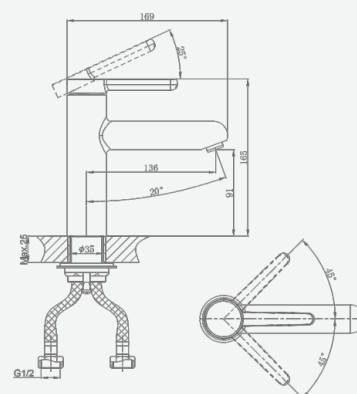

A5-0921 смеситель для умывальника

крепление **гайка**
тип литья **песчаная форма**
излив **монокристаллический**
картридж **35 мм (type A)**

+ подводка 40 см в комплекте