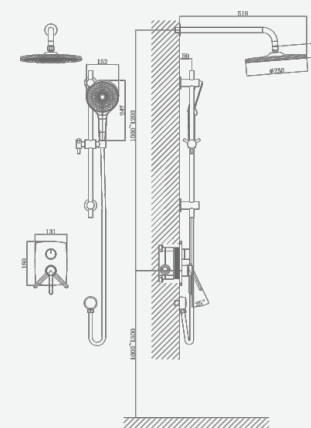

A5-0857 душевая система

крепление **встраиваемый**
тип литья **песчаная форма**
излив **нет**
картридж **35 мм (type A)**

В комплекте:
· душевой шланг 150 см
· душевая лейка