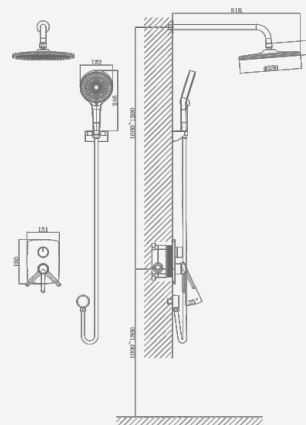

В комплекте:
 · гигиенический шланг
 · гигиеническая лейка

A5-0656 душевая система

крепление **встраиваемый**
 тип литья **песчаная форма**
 излив **нет**
 картридж **35 мм (type A)**

В комплекте:
 · душевой шланг 150 см
 · душевая лейка

A5-0657 душевая система

крепление **встраиваемый**
 тип литья **песчаная форма**
 излив **нет**
 картридж **35 мм (type A)**

В комплекте:
 · душевой шланг 150 см
 · душевая лейка

A5-0720 смеситель для умывальника