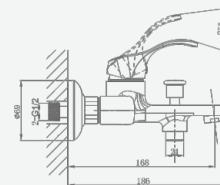

A5-0233 смеситель для ванны

крепление **на эксцентрик**
тип литья **песчаная форма**
излив **поворотный**
картридж **35 мм (type A)**

В комплекте:

- эксцентрики
- две декоративные чаши
- душевой шланг 150 см
- душевая лейка