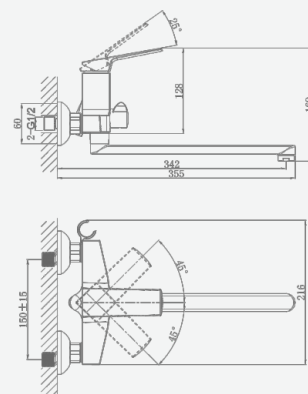

A5-1320 смеситель для умывальника

крепление **гайка**
тип литья **песчаная форма**
излив **моноконтурный**
картридж **35 мм (type C)**

+ подводка 40 см в комплекте

A5-1321 смеситель для умывальника

крепление **гайка**
тип литья **песчаная форма**
излив **моноконтурный**
картридж **35 мм (type B)**

+ подводка 40 см в комплекте

A5-1324 смеситель для кухни

крепление **гайка**
тип литья **песчаная форма**
излив **поворотный**
картридж **35 мм (type A)**

+ подводка 40 см в комплекте

A5-1333 смеситель для ванны

крепление **встраиваемый**
тип литья **песчаная форма**
излив **поворотный**
картридж **35 мм (type A)**

В комплекте:
· эксцентрики
· две декоративные чаши
· душевой шланг 150 см
· душевая лейка