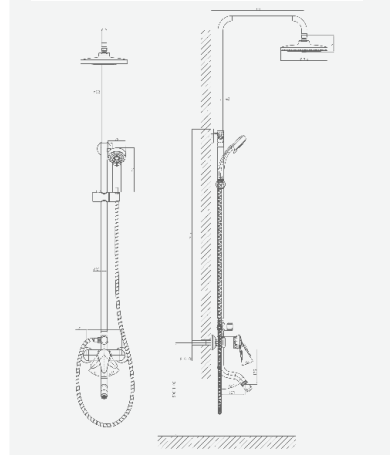

A5-0137 душевая система

крепление **на эксцентрик**
тип литья **песчаная форма**
излив **монолитный**
картридж **40 мм (type A)**

В комплекте:
· эксцентрики
· две декоративные чаши
· душевой шланг 150 см
· душевая лейка