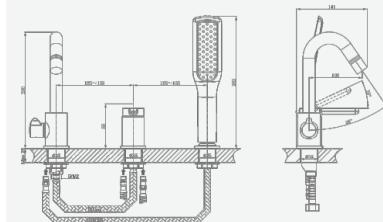

A5-0750 смеситель для биде

крепление **встраиваемый**
тип литья **штамповка**
излив **нет**
картридж **35 мм (type A)**

В комплекте:
· гигиенический шланг
· гигиеническая лейка