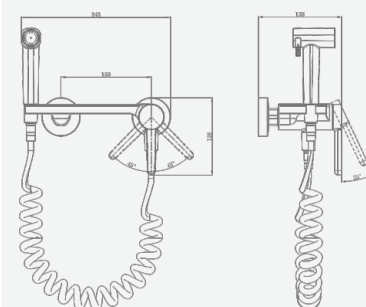

A5-0638 душевая система

крепление **на эксцентрик**
тип литья **песчаная форма**
излив **нет**
картридж **35 мм (type A)**

В комплекте:
· душевой шланг 150 см
· душевая лейка

A5-0643 смеситель для биде

крепление **встраиваемый**
тип литья **песчаная форма**
излив **нет**
картридж **35 мм (type A)**

В комплекте:
· гигиенический шланг
· гигиеническая лейка

A5-0644 смеситель для ванны

крепление **встраиваемый**
тип литья **песчаная форма**
излив **монолитный**
картридж **35 мм (type A)**

A5-0645 смеситель для биде

крепление **на эксцентрик**
тип литья **песчаная форма**
излив **нет**
картридж **35 мм (type C)**

В комплекте:
· эксцентрики
· две декоративные чаши
· гигиенический шланг
· гигиеническая лейка