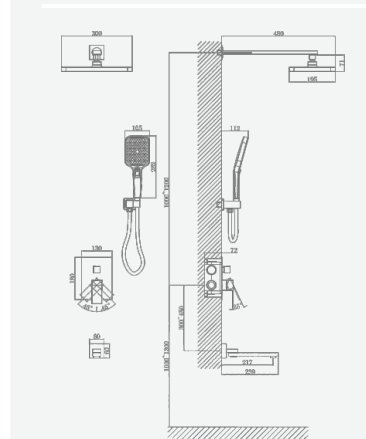

крепление **гайка**
 тип литья **песчаная форма**
 излив **поворотный**
 картридж **35 мм (type A)**

В комплекте:
 · душевой шланг 150 см
 · душевая лейка

A5-1256 душевая система

крепление **встраиваемый**
 тип литья **штамповка**
 излив **поворотный**
 картридж **35 мм (type A)**

В комплекте:
 · душевой шланг 150 см
 · душевая лейка

A5-1257 душевая система

крепление **встраиваемый**
 тип литья **штамповка**
 излив **нет**
 картридж **35 мм (type A)**

В комплекте:
 · душевой шланг 150 см
 · душевая лейка