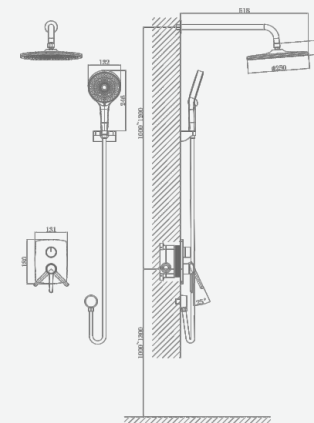

В комплекте:
 · гигиенический шланг
 · гигиеническая лейка

A5-1056 душевая система

крепление **встраиваемый**
 тип литья **песчаная форма**
 излив **нет**
 картридж **35 мм (type A)**

В комплекте:
 · душевой шланг 150 см
 · душевая лейка

A5-1057 душевая система

крепление **встраиваемый**
 тип литья **песчаная форма**
 излив **нет**
 картридж **35 мм (type A)**

В комплекте:
 · душевой шланг 150 см
 · душевая лейка

A5-1120 смеситель для умывальника