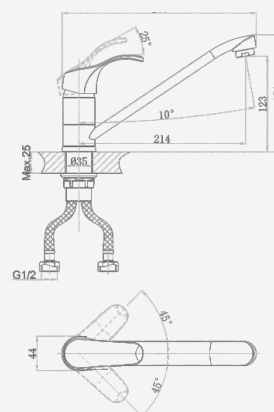

A5-0224 смеситель для кухни

крепление **гайка**
тип литья **песчаная форма**
излив **поворотный**
картридж **35 мм (type A)**

+ подводка 40 см в комплекте