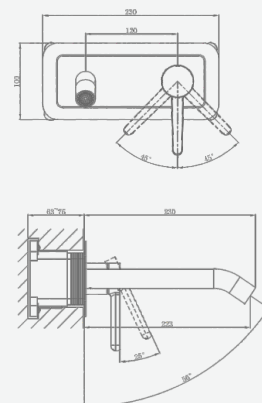

A5-0545 смеситель для биде

крепление **на эксцентрик**
тип литья **песчаная форма**
излив **нет**
картридж **35 мм (type C)**

В комплекте:
· эксцентрики
· две декоративные чаши
· гигиенический шланг
· гигиеническая лейка