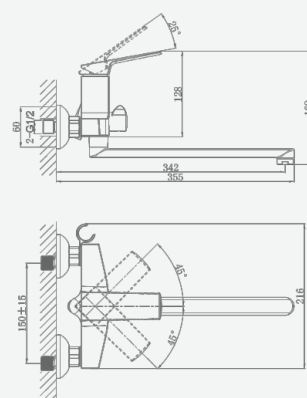

A5-1236 душевая система

крепление **на эксцентрик**
тип литья **песчаная форма**
излив **монолитный**
картридж **35 мм (type A)**

В комплекте:

- эксцентрики
- две декоративные чаши
- душевой шланг 150 см
- душевая лейка