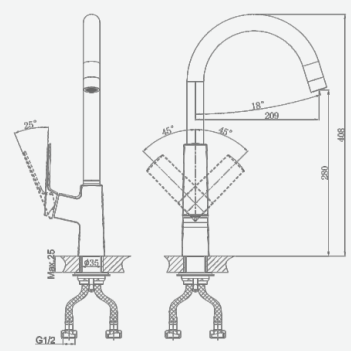

A5-1420 смеситель для умывальника

крепление **гайка**
 тип литья **песчаная форма**
 излив **монолитный**
 картридж **35 мм (type C)**

+ подводка 40 см в комплекте

A5-1421 смеситель для умывальника

крепление **гайка**
 тип литья **песчаная форма**
 излив **монолитный**
 картридж **35 мм (type B)**

+ подводка 40 см в комплекте

A5-1424 смеситель для кухни

крепление **гайка**
 тип литья **песчаная форма**
 излив **поворотный**
 картридж **35 мм (type A)**

+ подводка 40 см в комплекте

ШЛАНГИ ДУШЕВЫЕ

SILICON
EPDM

материал
внешнего шланга
материал
внутреннего шланга

150 см

резьба 1/2"
гайка латунь
диаметр 15 мм
макс. давление воды 25 бар

A5-027GR
серый

A5-028GRPH
графит

A5-029BL
голубой

A5-030PNK
розовый

A5-031MGRN
мятный зеленый