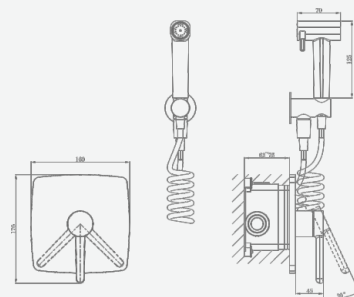

крепление **гайка**
 тип литья **песчаная форма**
 излив **поворотный**
 картридж **35 мм (type A)**

В комплекте:
 · душевой шланг 150 см
 · душевая лейка

A5-0650 смеситель для биде

крепление **встраиваемый**
 тип литья **штамповка**
 излив **нет**
 картридж **35 мм (type A)**

В комплекте:
 · гигиенический шланг
 · гигиеническая лейка

A5-0656 душевая система

крепление **встраиваемый**
 тип литья **песчаная форма**
 излив **нет**
 картридж **35 мм (type A)**

В комплекте:
 · душевой шланг 150 см
 · душевая лейка