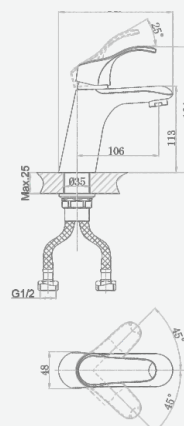

A5-0133 смеситель для ванны

крепление **на эксцентрик**
 тип литья **песчаная форма**
 излив **поворотный**
 картридж **40 мм (type A)**

В комплекте:
 · эксцентрики
 · две декоративные чаши
 · душевой шланг 150 см
 · душевая лейка

крепление **на эксцентрик**
 тип литья **песчаная форма**
 излив **монолитный**
 картридж **40 мм (type A)**

В комплекте:
 · эксцентрики
 · две декоративные чаши
 · душевой шланг 150 см
 · душевая лейка

A5-0221 смеситель для умывальника

крепление **гайка**
 тип литья **песчаная форма**
 излив **монокристаллический**
 картридж **35 мм (type C)**

+ подводка 40 см в комплекте

A5-0222 смеситель для кухни

крепление **гайка**
 тип литья **штамповка**
 излив **монокристаллический**
 картридж **35 мм (type A)**