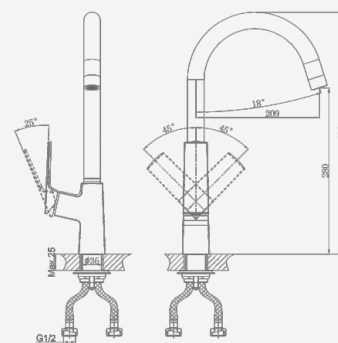

В комплекте:
 · душевой шланг 150 см
 · душевая лейка

A5-1257 душевая система

крепление **встраиваемый**
 тип литья **штамповка**
 излив **нет**
 картридж **35 мм (type A)**

В комплекте:
 · душевой шланг 150 см
 · душевая лейка

A5-1320 смеситель для умывальника

крепление **гайка**
тип литья **песчаная форма**
излив **моноконтурный**
картридж **35 мм (type C)**

+ подводка 40 см в комплекте

A5-1321 смеситель для умывальника

крепление **гайка**
тип литья **песчаная форма**
излив **моноконтурный**
картридж **35 мм (type B)**

+ подводка 40 см в комплекте

A5-1324 смеситель для кухни

крепление **гайка**
тип литья **песчаная форма**
излив **поворотный**
картридж **35 мм (type A)**

+ подводка 40 см в комплекте

A5-1333 смеситель для ванны