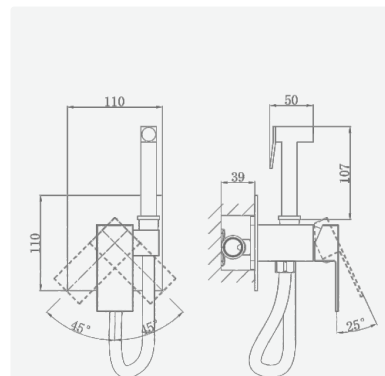

A5-1245 смеситель для биде

крепление **встраиваемый**
тип литья **штамповка**
излив **нет**
картридж **35 мм (type A)**

В комплекте:
· гигиенический шланг
· гигиеническая лейка

A5-1249 смеситель для ванны

крепление **гайка**
тип литья **песчаная форма**
излив **поворотный**
картридж **35 мм (type A)**

В комплекте:
· душевой шланг 150 см
· душевая лейка