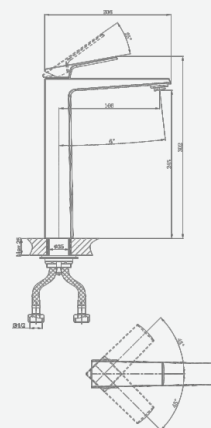

A5-1320 смеситель для умывальника

крепление **гайка**
тип литья **песчаная форма**
излив **моноконтурный**
картридж **35 мм (type C)**

+ подводка 40 см в комплекте