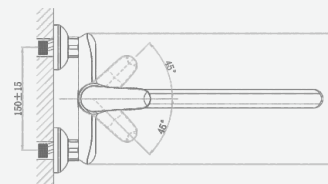

A5-0226 смеситель для умывальника

крепление **гайка**
тип литья **под давлением**
излив **вытягивающийся**
картридж **35 мм (type A)**

+ подводка 40 см в комплекте

A5-0227 смеситель для кухни

крепление **гайка**
тип литья **песчаная форма**
излив **поворотный**
картридж **35 мм (type A)**

+ подводка 40 см в комплекте

A5-0232 смеситель для ванны

крепление **гайка**
тип литья **песчаная форма**
излив **монолитный**
картридж **35 мм (type A)**

В комплекте:

- эксцентрики
- две декоративные чаши
- душевой шланг 150 см
- душевая лейка

A5-0233 смеситель для ванны

крепление **на эксцентрик**
тип литья **песчаная форма**
излив **поворотный**
картридж **35 мм (type A)**

В комплекте:

- эксцентрики
- две декоративные чаши
- душевой шланг 150 см
- душевая лейка