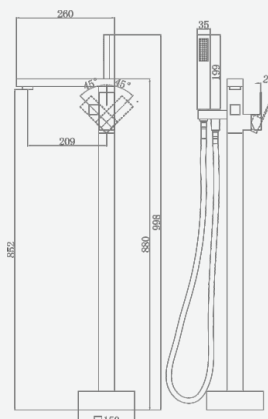

A5-1120 смеситель для умывальника

крепление **гайка**
тип литья **песчаная форма**
излив **монокристаллический**
картридж **35 мм (type C)**

+ подводка 40 см в комплекте

A5-1121 смеситель для умывальника

крепление **гайка**
тип литья **песчаная форма**
излив **монокристаллический**
картридж **35 мм (type B)**

+ подводка 40 см в комплекте

A5-1124 смеситель для кухни

крепление **гайка**
тип литья **песчаная форма**
излив **поворотный**
картридж **35 мм (type A)**

+ подводка 40 см в комплекте

A5-1130 смеситель для ванны

крепление **встраиваемый**
тип литья **песчаная форма**
излив **поворотный**
картридж **35 мм (type A)**

В комплекте:
· душевой шланг 150 см
· душевая лейка