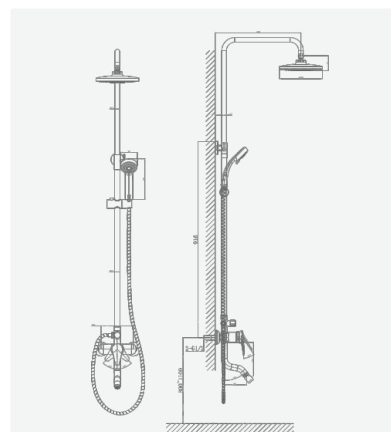

A5-0237 душевая система

крепление **на эксцентрик**
тип литья **песчаная форма**
излив **монолитный**
картридж **35 мм (type A)**

В комплекте:

- эксцентрики
- две декоративные чаши
- душевой шланг 150 см
- душевая лейка

A5-0245 смеситель для биде

крепление **встраиваемый**
тип литья **песчаная форма**
излив **нет**
картридж **35 мм (type A)**

В комплекте:

- гигиенический шланг
- гигиеническая лейка