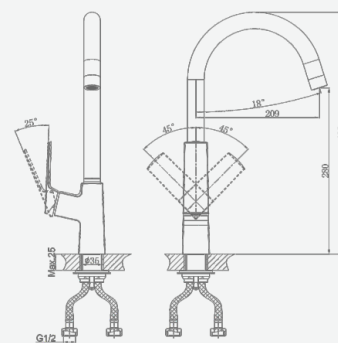

A5-1224 смеситель для кухни

крепление **гайка**
тип литья **песчаная форма**
излив **поворотный**
картридж **35 мм (type A)**

+ подводка 40 см в комплекте

A5-1230 смеситель для ванны

крепление **встраиваемый**
тип литья **песчаная форма**
излив **поворотный**
картридж **35 мм (type A)**

В комплекте:

- душевой шланг 150 см
- душевая лейка