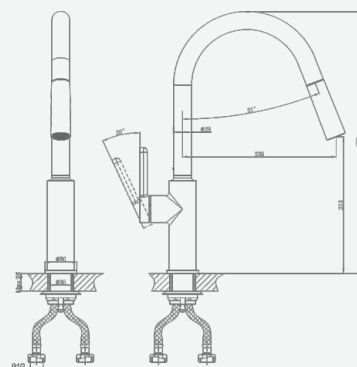

крепление **гайка**
 тип литья **песчаная форма**
 излив **монокристаллический**
 картридж **35 мм (type C)**

+ подводка 40 см в комплекте

A5-0921 смеситель для умывальника

крепление **гайка**
 тип литья **песчаная форма**
 излив **монокристаллический**
 картридж **35 мм (type A)**

+ подводка 40 см в комплекте

A5-0924 смеситель для кухни

крепление **гайка**
 тип литья **песчаная форма**
 излив **поворотный**
 картридж **35 мм (type A)**

+ подводка 40 см в комплекте

A5-0925 смеситель для кухни

крепление **гайка**
 тип литья **под давлением**
 излив **вытягивающийся, 2 режима**
 картридж **35 мм (type A)**

+ подводка 40 см в комплекте

A5-0940 душевая система

крепление **на эксцентрик**
 тип литья **песчаная форма**
 излив **нет**
 картридж **35 мм (type C)**