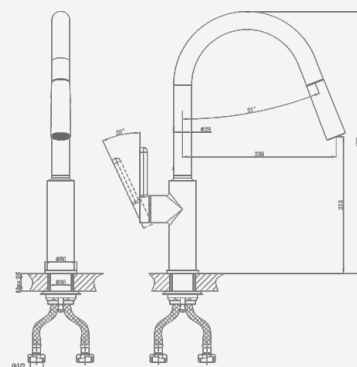

В комплекте:
 · душевой шланг 150 см
 · душевая лейка

A5-1020 смеситель для умывальника

крепление **гайка**
 тип литья **песчаная форма**
 излив **монокристаллический**
 картридж **35 мм (type C)**

+ подводка 40 см в комплекте

A5-1021 смеситель для умывальника

крепление **гайка**
 тип литья **песчаная форма**
 излив **монокристаллический**
 картридж **35 мм (type A)**

+ подводка 40 см в комплекте

A5-1024 смеситель для кухни

крепление **гайка**
 тип литья **песчаная форма**
 излив **поворотный**
 картридж **35 мм (type A)**

! подводка 40 см в комплекте

A5-1025 смеситель для кухни

крепление **гайка**
 тип литья **под давлением**
 излив **вытягивающийся, 2 режима**
 картридж **35 мм (type A)**

+ подводка 40 см в комплекте

A5-1040 душевая система