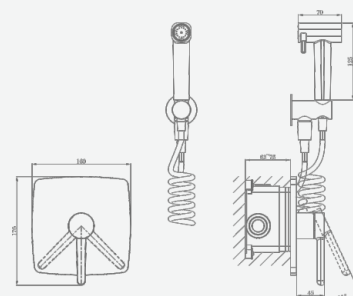

крепление **на эксцентрик**
 тип литья **песчаная форма**
 излив **нет**
 картридж **35 мм (type C)**

В комплекте:
 · душевой шланг 150 см
 · душевая лейка

A5-1050 смеситель для биде

крепление **встраиваемый**
 тип литья **штамповка**
 излив **нет**
 картридж **35 мм (type A)**

В комплекте:
 · гигиенический шланг
 · гигиеническая лейка

A5-1056 душевая система

крепление **встраиваемый**
 тип литья **песчаная форма**
 излив **нет**
 картридж **35 мм (type A)**

В комплекте:
 · душевой шланг 150 см
 · душевая лейка