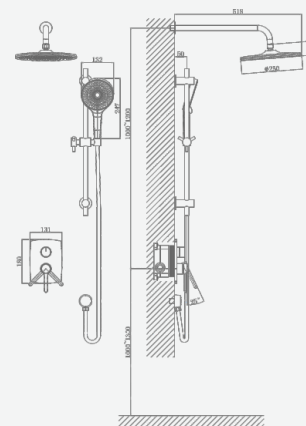

A5-0657 душевая система

крепление **встраиваемый**
тип литья **песчаная форма**
излив **нет**
картридж **35 мм (type A)**

В комплекте:
· душевой шланг 150 см
· душевая лейка