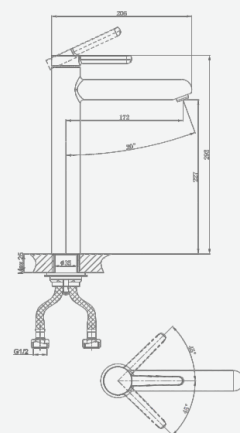

A5-0956 душевая система

крепление **встраиваемый**
 тип литья **песчаная форма**
 излив **нет**
 картридж **35 мм (type A)**

В комплекте:
 · душевой шланг 150 см
 · душевая лейка

A5-0957 душевая система

крепление **встраиваемый**
 тип литья **песчаная форма**
 излив **нет**
 картридж **35 мм (type A)**

В комплекте:
 · душевой шланг 150 см
 · душевая лейка

A5-1020 смеситель для умывальника

крепление **гайка**
 тип литья **песчаная форма**
 излив **монокристаллический**
 картридж **35 мм (type C)**

+ подводка 40 см в комплекте