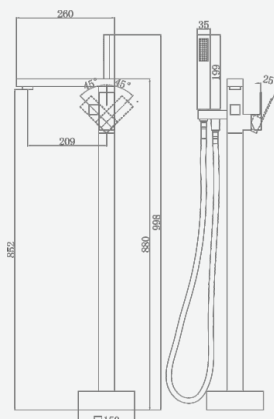

A5-1220 смеситель для умывальника

крепление **гайка**
тип литья **песчаная форма**
излив **моноконтурный**
картридж **35 мм (type C)**

+ подводка 40 см в комплекте

A5-1221 смеситель для умывальника

крепление **гайка**
тип литья **песчаная форма**
излив **моноконтурный**
картридж **35 мм (type B)**

+ подводка 40 см в комплекте

A5-1224 смеситель для кухни

крепление **гайка**
тип литья **песчаная форма**
излив **поворотный**
картридж **35 мм (type A)**

+ подводка 40 см в комплекте

A5-1230 смеситель для ванны

крепление **встраиваемый**
тип литья **песчаная форма**
излив **поворотный**
картридж **35 мм (type A)**

В комплекте:

- душевой шланг 150 см
- душевая лейка