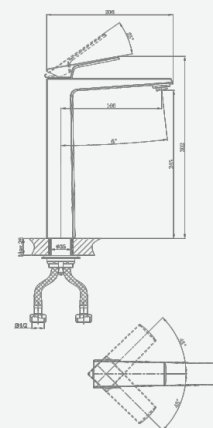

A5-1220 смеситель для умывальника

крепление **гайка**
тип литья **песчаная форма**
излив **моноконтурный**
картридж **35 мм (type C)**

+ подводка 40 см в комплекте