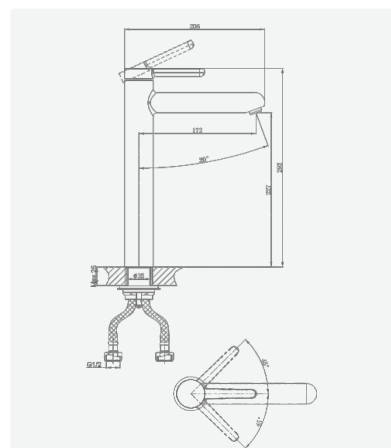

A5-0720 смеситель для умывальника

крепление **гайка**
тип литья **песчаная форма**
излив **монокристаллический**
картридж **35 мм (type C)**

+ подводка 40 см в комплекте