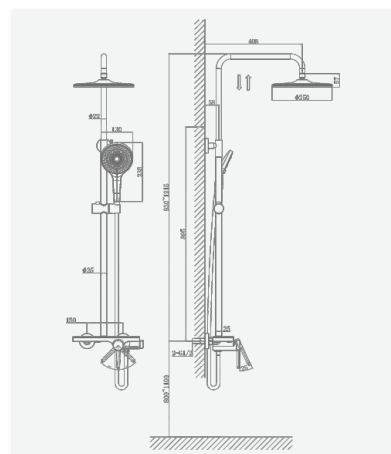

+ подводка 40 см в комплекте

A5-0538 душевая система

крепление **на эксцентрик**
 тип литья **песчаная форма**
 излив **нет**
 картридж **35 мм (type C)**

В комплекте:
 · эксцентрики
 · две декоративные чаши
 · душевой шланг 150 см
 · душевая лейка