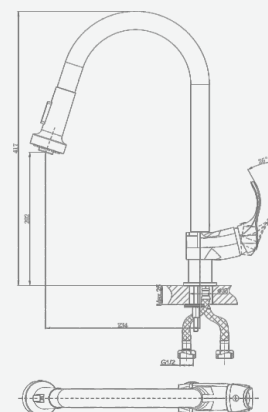

A5-0221 смеситель для умывальника

крепление **гайка**
тип литья **песчаная форма**
излив **монокристаллический**
картридж **35 мм (type C)**

+ подводка 40 см в комплекте

A5-0222 смеситель для кухни

крепление **гайка**
тип литья **штамповка**
излив **монокристаллический**
картридж **35 мм (type A)**

+ подводка 40 см в комплекте

A5-0224 смеситель для кухни

крепление **гайка**
тип литья **песчаная форма**
излив **поворотный**
картридж **35 мм (type A)**

+ подводка 40 см в комплекте

A5-0225 смеситель для кухни

крепление **гайка**
тип литья **песчаная форма**
излив **поворотный**
картридж **35 мм (type A)**

+ подводка 40 см в комплекте