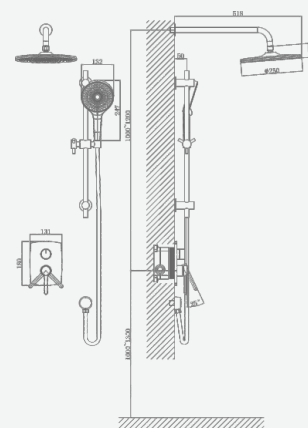

A5-0757 душевая система

крепление **встраиваемый**
тип литья **песчаная форма**
излив **нет**
картридж **35 мм (type A)**

В комплекте:
· душевой шланг 150 см
· душевая лейка