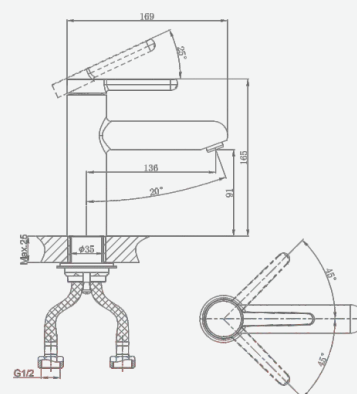

A5-1021 смеситель для умывальника

крепление **гайка**
тип литья **песчаная форма**
излив **монокристаллический**
картридж **35 мм (type A)**

+ подводка 40 см в комплекте