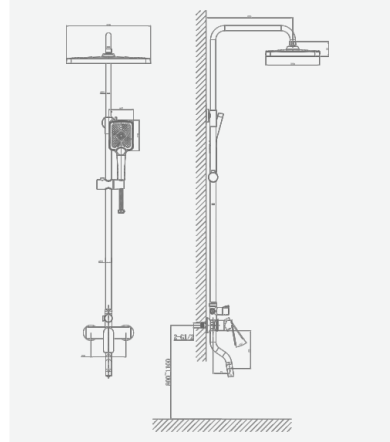

A5-0437 душевая система

крепление **на эксцентрик**
тип литья **песчаная форма**
излив **монолитный**
картридж **35 мм (type C)**

В комплекте:

- эксцентрики
- две декоративные чаши
- душевой шланг 150 см
- душевая лейка