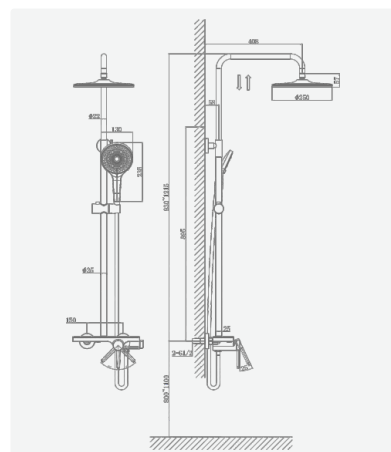

крепление **гайка**
 тип литья **под давлением**
 излив **вытягивающийся, 2 режима**
 картридж **35 мм (type A)**

+ подводка 40 см в комплекте

A5-0940 душевая система

крепление **на эксцентрик**
 тип литья **песчаная форма**
 излив **нет**
 картридж **35 мм (type C)**

В комплекте:
 · душевой шланг 150 см
 · душевая лейка

A5-0950 смеситель для биде

крепление **встраиваемый**
 тип литья **штамповка**
 излив **нет**
 картридж **35 мм (type A)**

В комплекте:
 · гигиенический шланг
 · гигиеническая лейка