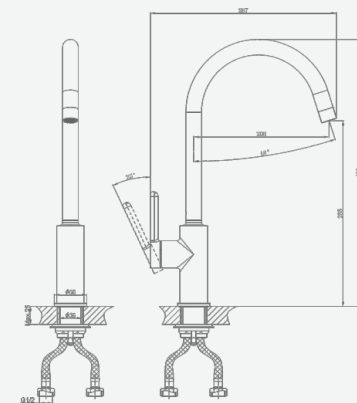

В комплекте:
 · душевой шланг 150 см
 · душевая лейка

A5-1020 смеситель для умывальника

крепление **гайка**
 тип литья **песчаная форма**
 излив **монокристаллический**
 картридж **35 мм (type C)**

+ подводка 40 см в комплекте

A5-1021 смеситель для умывальника

крепление **гайка**
 тип литья **песчаная форма**
 излив **монокристаллический**
 картридж **35 мм (type A)**

+ подводка 40 см в комплекте

A5-1024 смеситель для кухни

крепление **гайка**
 тип литья **песчаная форма**
 излив **поворотный**
 картридж **35 мм (type A)**

! подводка 40 см в комплекте

A5-1025 смеситель для кухни

крепление **гайка**
 тип литья **под давлением**
 излив **вытягивающийся, 2 режима**
 картридж **35 мм (type A)**

+ подводка 40 см в комплекте

A5-1040 душевая система