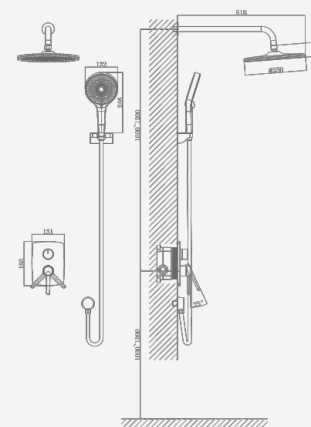

В комплекте:
 · гигиенический шланг
 · гигиеническая лейка

A5-0856 душевая система

крепление **встраиваемый**
 тип литья **песчаная форма**
 излив **нет**
 картридж **35 мм (type A)**

В комплекте:
 · душевой шланг 150 см
 · душевая лейка

A5-0857 душевая система

крепление **встраиваемый**
 тип литья **песчаная форма**
 излив **нет**
 картридж **35 мм (type A)**

В комплекте:
 · душевой шланг 150 см
 · душевая лейка

A5-0920 смеситель для умывальника