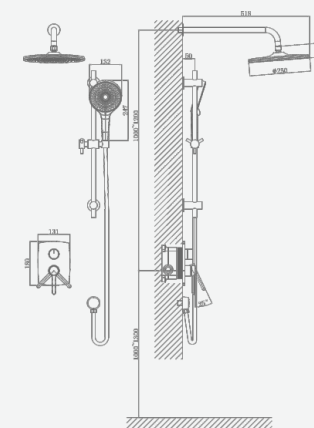

В комплекте:
 · душевой шланг 150 см
 · душевая лейка

A5-0950 смеситель для биде

крепление **встраиваемый**
 тип литья **штамповка**
 излив **нет**
 картридж **35 мм (type A)**

В комплекте:
 · гигиенический шланг
 · гигиеническая лейка

A5-0956 душевая система

крепление **встраиваемый**
 тип литья **песчаная форма**
 излив **нет**
 картридж **35 мм (type A)**

В комплекте:
 · душевой шланг 150 см
 · душевая лейка

A5-0957 душевая система

крепление **встраиваемый**
 тип литья **песчаная форма**
 излив **нет**
 картридж **35 мм (type A)**