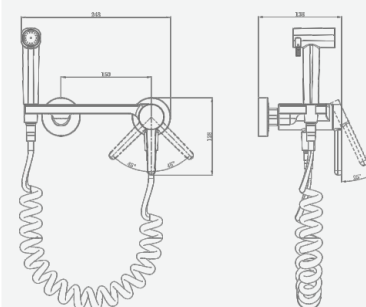

A5-0738 душевая система

крепление **на эксцентрик**
тип литья **песчаная форма**
излив **нет**
картридж **35 мм (type A)**

В комплекте:
· душевой шланг 150 см
· душевая лейка

A5-0743 смеситель для биде

крепление **встраиваемый**
тип литья **песчаная форма**
излив **нет**
картридж **35 мм (type A)**

В комплекте:
· гигиенический шланг
· гигиеническая лейка

A5-0744 смеситель для ванны

крепление **встраиваемый**
тип литья **песчаная форма**
излив **монолитный**
картридж **35 мм (type A)**

A5-0745 смеситель для биде

крепление **на эксцентрик**
тип литья **песчаная форма**
излив **нет**
картридж **35 мм (type C)**

В комплекте:
· эксцентрики
· две декоративные чаши
· гигиенический шланг
· гигиеническая лейка