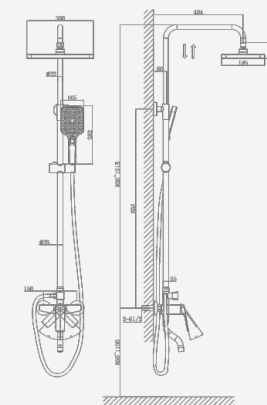

A5-1233 смеситель для ванны

крепление **на эксцентрик**
 тип литья **песчаная форма**
 излив **поворотный**
 картридж **35 мм (type A)**

В комплекте:

- эксцентрики
- две декоративные чаши
- душевой шланг 150 см
- душевая лейка

A5-1236 душевая система

крепление **на эксцентрик**
 тип литья **песчаная форма**
 излив **монолитный**
 картридж **35 мм (type A)**

В комплекте:

- эксцентрики
- две декоративные чаши
- душевой шланг 150 см
- душевая лейка