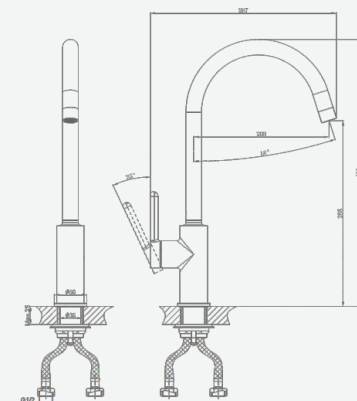

A5-0924 смеситель для кухни

крепление **гайка**
тип литья **песчаная форма**
излив **поворотный**
картридж **35 мм (type A)**

+ подводка 40 см в комплекте

A5-0925 смеситель для кухни

крепление **гайка**
тип литья **под давлением**
излив **вытягивающийся, 2 режима**
картридж **35 мм (type A)**

+ подводка 40 см в комплекте