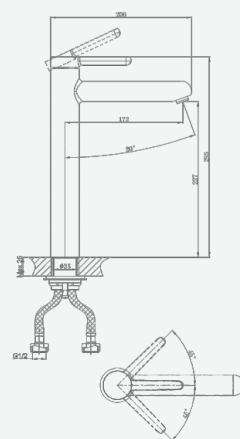

A5-0520 смеситель для умывальника

крепление **гайка**
тип литья **песчаная форма**
излив **монолитный**
картридж **35 мм (type C)**

+ подводка 40 см в комплекте