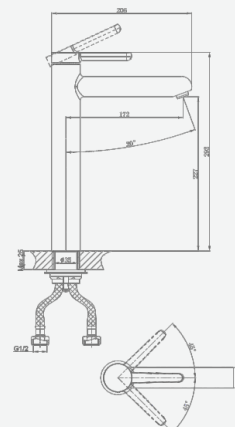

A5-0857 душевая система

крепление **встраиваемый**
 тип литья **песчаная форма**
 излив **нет**
 картридж **35 мм (type A)**

В комплекте:
 · душевой шланг 150 см
 · душевая лейка

A5-0920 смеситель для умывальника

крепление **гайка**
 тип литья **песчаная форма**
 излив **монокристаллический**
 картридж **35 мм (type C)**

+ подводка 40 см в комплекте

A5-0921 смеситель для умывальника

крепление **гайка**
 тип литья **песчаная форма**
 излив **монокристаллический**
 картридж **35 мм (type A)**