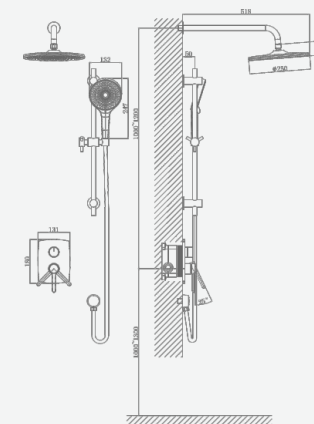

! подводка 40 см в комплекте

A5-1025 смеситель для кухни

крепление **гайка**
 тип литья **под давлением**
 излив **вытягивающийся, 2 режима**
 картридж **35 мм (type A)**

+ подводка 40 см в комплекте

A5-1040 душевая система

крепление **на эксцентрик**
 тип литья **песчаная форма**
 излив **нет**
 картридж **35 мм (type C)**

В комплекте:
 · душевой шланг 150 см
 · душевая лейка

A5-1050 смеситель для биде

крепление **встраиваемый**
 тип литья **штамповка**
 излив **нет**
 картридж **35 мм (type A)**

В комплекте:
 · гигиенический шланг
 · гигиеническая лейка

A5-1056 душевая система

крепление **встраиваемый**
 тип литья **песчаная форма**
 излив **нет**
 картридж **35 мм (type A)**

В комплекте:
 · душевой шланг 150 см
 · душевая лейка