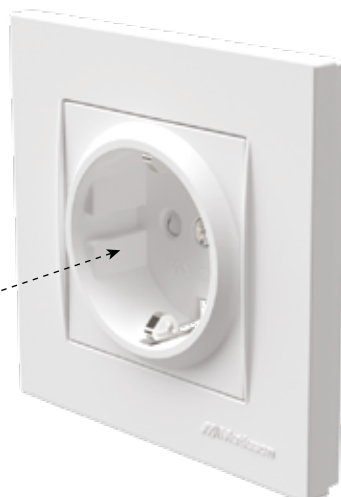

АКСЕССУАРЫ

Список продуктов

CE

Код	001 170 033001 00 00
название	заземленная тройная розетка типа Клевер
Коробка	12
Цена	2,14 $

Код	001 888 000001 00 00
название	Защитная крышка для шторки
Коробка	100
Цена	0,23 $

CE

Код	001 170 033002 00 00
название	заземленная тройная розетка типа Клевер
Коробка	20
Цена	2,07 $

CE

Код	001 170 033003 00 00
название	2 гнезда Адаптер
Коробка	24
Цена	2,30 $

Код	001 170 030002 00 00
название	Адаптер Вритиш стандарт (BS 546) в Шуко (CEE 7/4)
Коробка	50
Цена	0,73 $

CE

Код	001 170 033005 00 00
название	3 гнезда Адаптер
Коробка	24
Цена	2,81 $

CE

Код	001 170 030001 00 00
название	Бакелитовый ручной переключатель
Коробка	50
Цена	0,40 $

CE

Код	001 170 033004 00 00
название	3 гнезда Адаптер с ключ
Коробка	24
Цена	3,86 $

Защита детей - это предоставлен с помощью этого аппарата