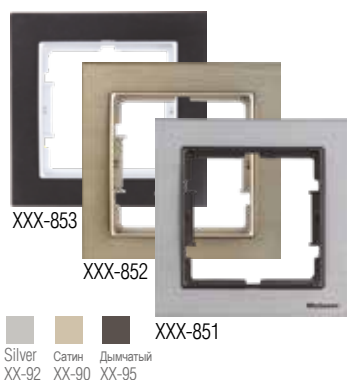

Elitra Ale

► натуральный / Сатин / Матовый дымчатый

Код	Описание товара	штук в коробке	Цена
2170 XXX 11XX	Рамка одноместная горизонтальная	10	9,88 $
2170 XXX 12XX	Рамка двухместная горизонтальная	10	16,24 $
2170 XXX 13XX	Рамка трехместная горизонтальная	10	24,71 $
2170 XXX 14XX	Рамка четырехместная горизонтальная	10	31,06 $
2170 XXX 15XX	Рамка пятиместная горизонтальная	10	38,12 $
2170 XXX 16XX	Рамка шестиместная горизонтальная	10	94,98 $
2170 XXX 22XX	Рамка двухместная вертикальная	10	16,24 $
2170 XXX 23XX	Рамка трехместная вертикальная	10	24,71 $
2170 XXX 24XX	Рамка четырехместных вертикальная	10	31,06 $
2170 XXX 25XX	Рамка пятиместная вертикальная	10	38,12 $
2170 XXX 26XX	Рамка шестиместная вертикальная	10	94,98 $

XX - Обозначает цвет

XXX - Средние три сифири означает цвет рамка