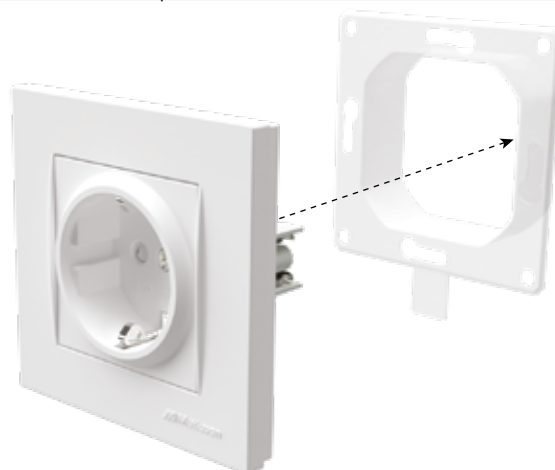

RITA PASTEL Рамка

2220 800 11XX	Рамка одноместная горизонтальная	20	400	0,22 $		
2220 800 12XX	Рамка двухместная горизонтальная	10	200	0,70 $		
2220 800 13XX	Рамка трехместная горизонтальная	10	50	0,90 $		
2220 800 14XX	Рамка четырехместная горизонтальная	10	50	1,17 $		
2220 800 15XX	Рамка пятиместная горизонтальная	10	50	1,38 $		
2220 800 16XX	Рамка шестиместная горизонтальная	10	50	1,86 $		
2220 800 22XX	Рамка двухместная вертикальная	10	50	0,70 $		
2220 800 23XX	Рамка трехместная вертикальная	10	50	0,90 $		
2220 800 24XX	Рамка четырехместных вертикальная	10	50	1,17 $		
2220 800 25XX	Рамка пятиместная вертикальная	10	50	1,38 $		
2220 800 26XX	Рамка шестиместная вертикальная	10	50	1,86 $		

Безопаснее с IP44
изоляционный каркас