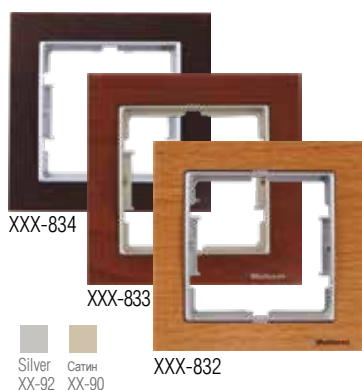

Elitra Plus

Elitra Wood

► Бук / черешня / Венге

Код	Описание товара	штук в коробке	Цена
2170 XXX 11XX	Рамка одноместная горизонтальная	10	14,54 $
2170 XXX 12XX	Рамка двухместная горизонтальная	10	20,00 $
2170 XXX 13XX	Рамка трехместная горизонтальная	10	30,13 $
2170 XXX 14XX	Рамка четырехместная горизонтальная	10	37,42 $
2170 XXX 15XX	Рамка пятиместная горизонтальная	10	44,12 $
2170 XXX 22XX	Рамка двухместная вертикальная	10	20,00 $
2170 XXX 23XX	Рамка трехместная вертикальная	10	30,13 $
2170 XXX 24XX	Рамка четырехместных вертикальная	10	37,42 $
2170 XXX 25XX	Рамка пятиместная вертикальная	10	44,12 $

Elitra Marble