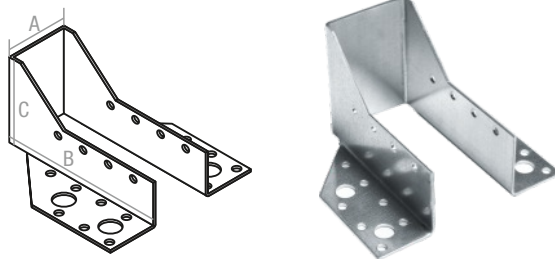

Опора бруса раскрытая, белый цинк

АхВхС	Поштучная фасовка:
50x200x76 мм OBR R	1 шт. / SMP-61198-1
51x105x76 мм OBR R	1 шт. / SMP-62103-1
51x135x76 мм OBR R	1 шт. / SMP-62133-1
51x165x76 мм OBR R	1 шт. / SMP-62163-1
100x140x76 мм OBR R	1 шт. / SMP-21138-1
150x150x76 мм OBR R	1 шт. / SMP-26013-1