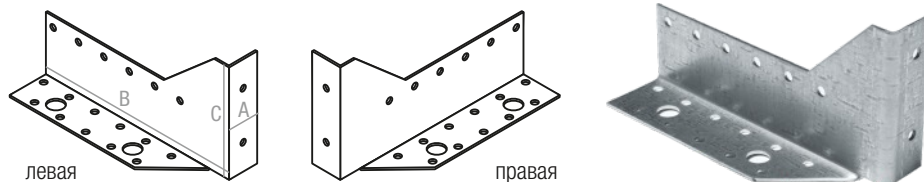

Опора балки, белый цинк

АxВxС	Поштучная фасовка:
25x140x76 мм OB L	1 шт. / SMP-46183-1
25x145x76 мм OB R	1 шт. / SMP-91342-1