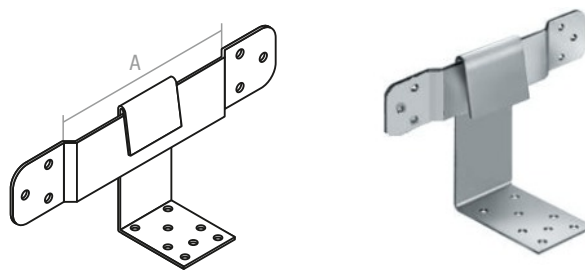

Опора скользящая для стропил, белый цинк

А	Поштучная фасовка:
90 мм KUCIS	1 шт. / SMP-40212-1
120 мм KUCIS	1 шт. / SMP-40242-1
160 мм KUCIS	1 шт. / SMP-40282-1
200 мм KUCIS	1 шт. / SMP-40322-1

Пластина крепежная, белый цинк

размер:	Поштучная фасовка:	35x100	40x180	55x140	65x180
35x100 мм KP	1 шт. / SMP-96335-1				
40x180 мм KP	1 шт. / SMP-104340-1				
55x140 мм KP	1 шт. / SMP-100355-1				
55x140 мм (толщ. 2,5 мм) KP	1 шт. / SMP-45213-1				
65x180 мм KP	1 шт. / SMP-104365-1