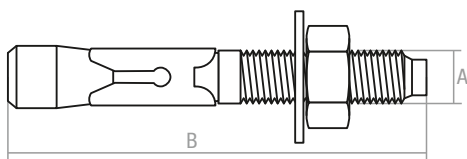

Анкер клиновой

картонный
короб

картонная
коробка

пластиковый
блистер

АхВ, мм	картонный короб	картонная коробка
M12x100	200 шт. / SM-55945-200	15 шт. / SMC2-55945-15
Поштучная фасовка:		
M6x40	1 шт. / SMP-49885-1	
M6x85	1 шт. / SMP-49930-1	
M8x50	1 шт. / SMP-51895-1	
M8x70	1 шт. / SMP-51915-1	
M8x105	1 шт. / SMP-51950-1	
M8x120	1 шт. / SMP-51965-1	
M10x65	1 шт. / SMP-53910-1	
M10x80	1 шт. / SMP-53925-1	
M10x95	1 шт. / SMP-53940-1	
M12x70	1 шт. / SM-55915	
M12x100	1 шт. / SM-55945	
M16x220	1 шт. / SMP-50065-1	
M20x125	1 шт. / SMP-63970-1	
M20x160	1 шт. / SMP-64005-1	
M20x300	1 шт. / SMP-64145-1