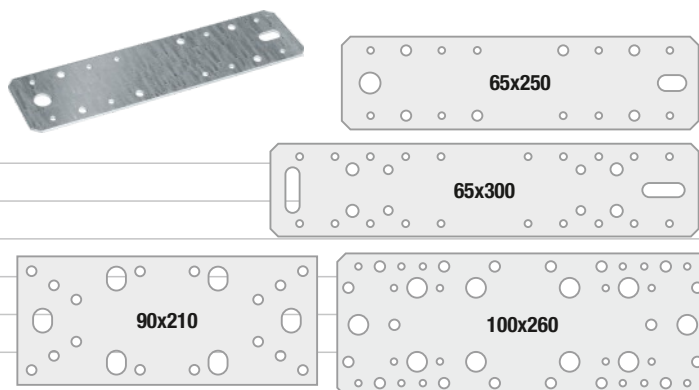

Пластина крепежная, белый цинк

размер:	Поштучная фасовка:
65x180 мм (толщ. 2,5 мм) КР	1 шт. / SMP-49223-1
65x250 мм КР	1 шт. / SMP-21365-1
65x300 мм КР	1 шт. / SMP-26365-1
90x210 мм КР	1 шт. / SMP-17390-1
90x210 мм (толщ. 2,5 мм) КР	1 шт. / SMP-52248-1
100x260 мм КР	1 шт. / SMP-22400-1

Пластина соединительная, белый цинк

размер	Поштучная фасовка:
40x80 мм PS	1 шт. / SMP-58214-1
40x100 мм PS	1 шт. / SMP-58216-1
40x120 мм PS	1 шт. / SMP-58218-1
40x140 мм PS	1 шт. / SMP-58220-1
40x160 мм PS	1 шт. / SMP-58222-1
40x200 мм PS	1 шт. / SMP-58226-1
40x240 мм PS	1 шт. / SMP-58230-1
40x260 мм PS	1 шт. / SMP-58232-1
40x300 мм PS	1 шт. / SMP-58236-1
40x340 мм PS	1 шт. / SMP-58240-1
40x360 мм PS	1 шт. / SMP-58242-1
40x400 мм PS	1 шт. / SMP-58246-1
40x460 мм PS	1 шт. / SMP-58252-1
40x500 мм PS	1 шт. / SMP-58256-1
40x600 мм PS	1 шт. / SMP-58266-1
40x800 мм PS	1 шт. / SMP-58286-1
40x1000 мм PS	1 шт. / SMP-58306-1
40x1200 мм PS	1 шт. / SMP-58326-1
40x1250 мм PS	1 шт. / SMP-58331-1
50x80 мм PS	1 шт. / SMP-59214-1
50x100 мм PS	1 шт. / SMP-59216-1
50x120 мм PS	1 шт. / SMP-59218-1
50x140 мм PS	1 шт. / SMP-59220-1
50x160 мм PS	1 шт. / SMP-59222-1
50x200 мм PS	1 шт. / SMP-59226-1
50x240 мм PS	1 шт. / SMP-59230-1
50x260 мм PS	1 шт. / SMP-59232-1
50x300 мм PS	1 шт. / SMP-59236-1
50x360 мм PS	1 шт. / SMP-59242-1
50x400 мм PS	1 шт. / SMP-59246-1
50x500 мм PS	1 шт. / SMP-59256-1
50x600 мм PS	1 шт. / SMP-59266-1
50x800 мм PS	1 шт. / SMP-59286-1