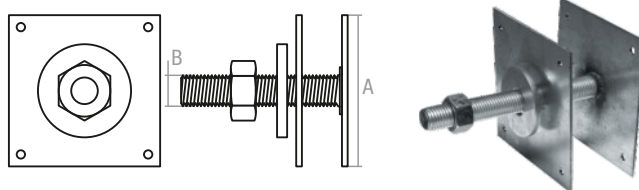

Опора регулируемая, белый цинк

А, В	Поштучная фасовка:
100 мм M20 ARH	1 шт. / SMP-31140-1
100 мм M24 ARH	1 шт. / SMP-31144-1
120 мм M20 ARH	1 шт. / SMP-33140-1
120 мм M24 ARH	1 шт. / SMP-33144-1
150 мм M20 ARH	1 шт. / SMP-36140-1
150 мм M24 ARH	1 шт. / SMP-36144-1