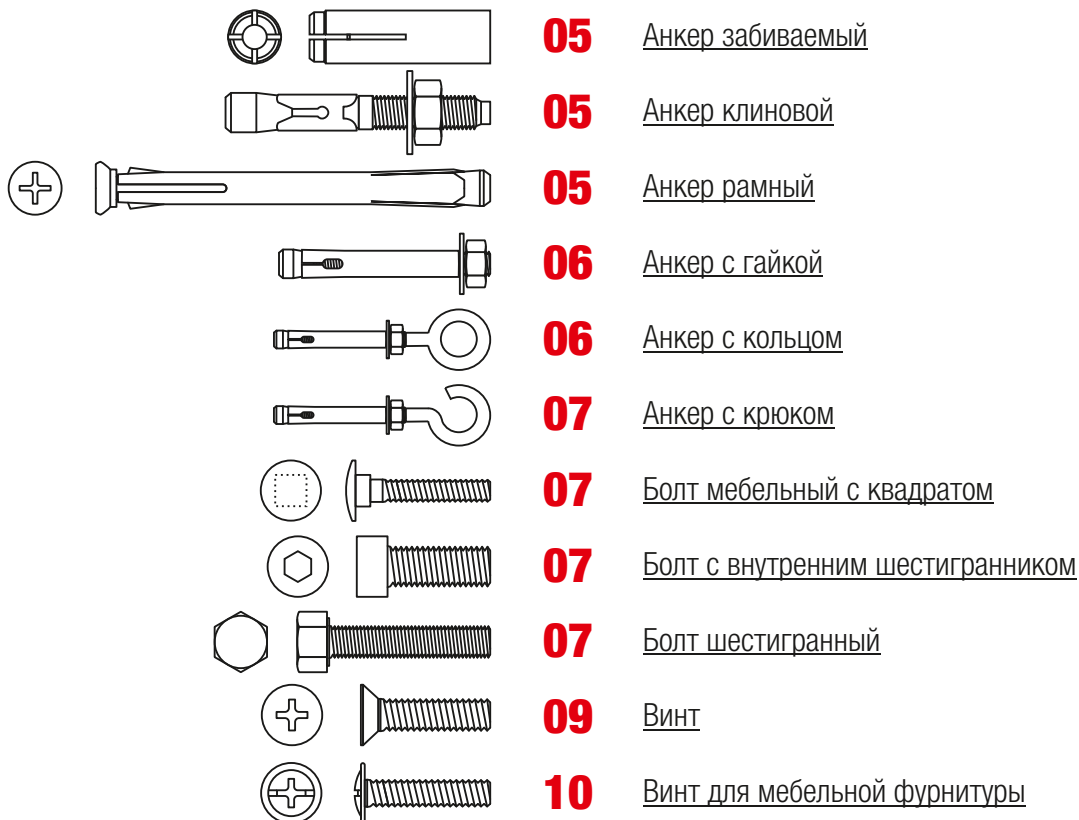

Содержание: